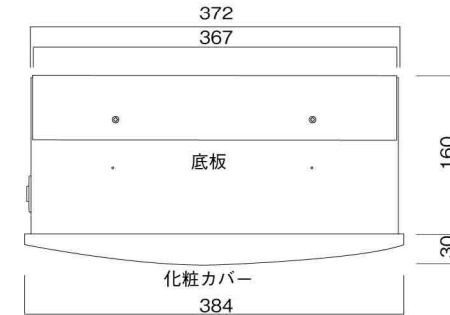

ポストボックス

TN23-10R

ブラケットタイプ
(コンボスタンド兼用)

10.01

株式会社 タマヤ

正面図

裏面図

平面図

底面図

左側面図

縦断面図

縦断面図

横断面図