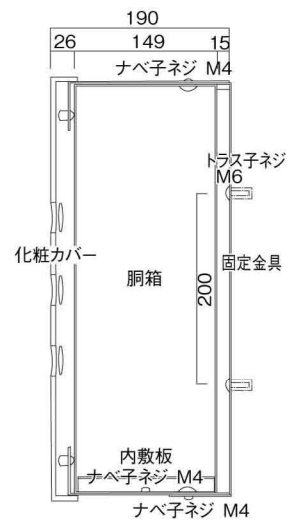

ポストボックス

TN23-10R

ブラケットタイプ
(コンボスタンド兼用)

10.01

株式会社 タマヤ

正面図

裏面図

平面図

底面図

左側面図

縦断面図

縦断面図

横断面図