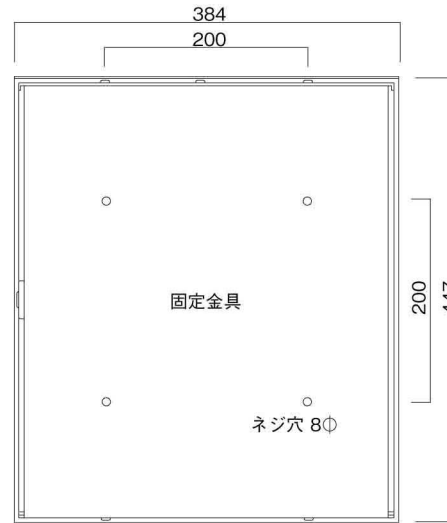

ポストボックス

TN23-10R

ブラケットタイプ
(コンボスタンド兼用)

10.01

株式会社 タマヤ

正面図

裏面図

平面図

底面図

左側面図

縦断面図

縦断面図

横断面図