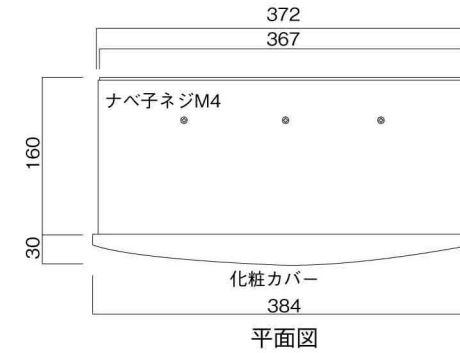

ポストボックス

TN23-10R

ブラケットタイプ
(コンボスタンド兼用)

10.01

株式会社 タマヤ

正面図

裏面図

平面図

底面図

左側面図

縦断面図

縦断面図

横断面図