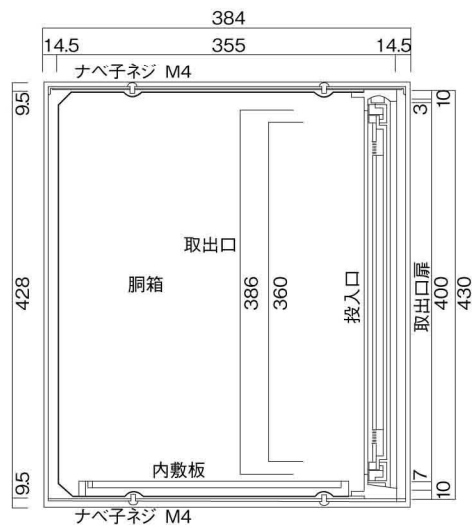

ポストボックス

TN23-10R

ブラケットタイプ
(コンボスタンド兼用)

10.01

株式会社 タマヤ

正面図

裏面図

平面図

底面図

左側面図

縦断面図

縦断面図

横断面図