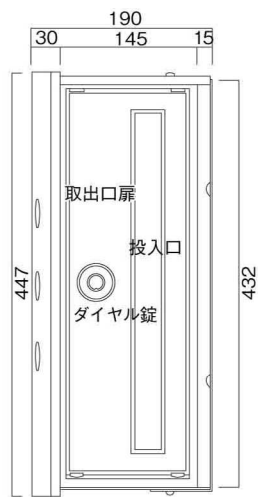

ポストボックス

TN23-10R

ブラケットタイプ
(コンボスタンド兼用)

10.01

株式会社 タマヤ

正面図

裏面図

平面図

底面図

左側面図

縦断面図

縦断面図

横断面図