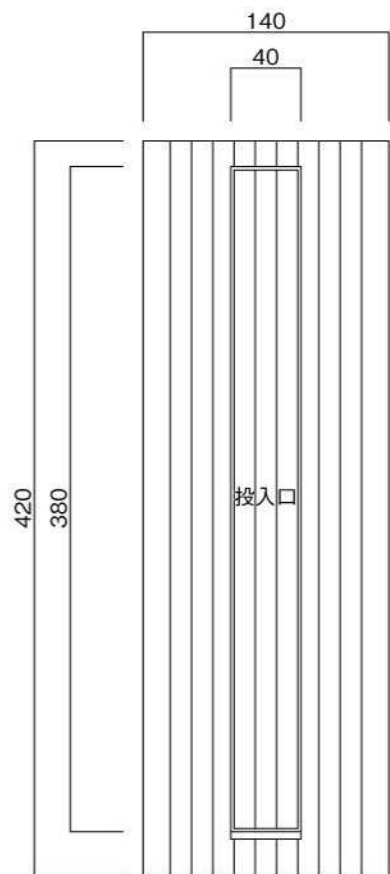

ポストボックス

TN52

口金分離型

09.04

正面図

縦断面図