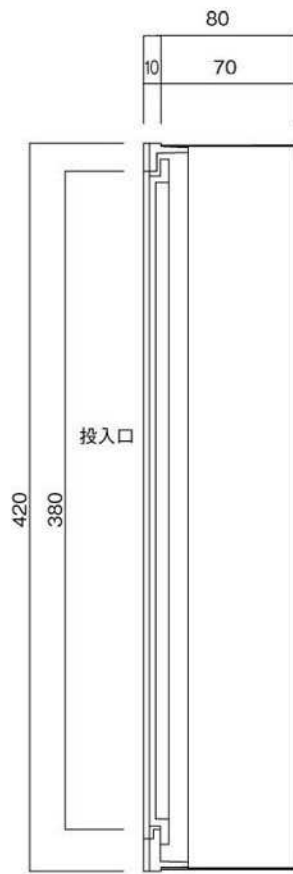

ポストボックス

TN52

口金分離型

09.04

正面図

縦断面図