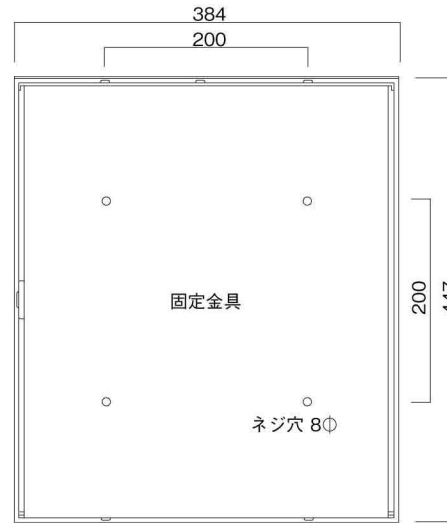

ポストボックス

TN23-11R

ブラケットタイプ
(コンボスタンド兼用)

10.03

株式会社 タマヤ

正面図

裏面図

左側面図

縦断面図

縦断面図