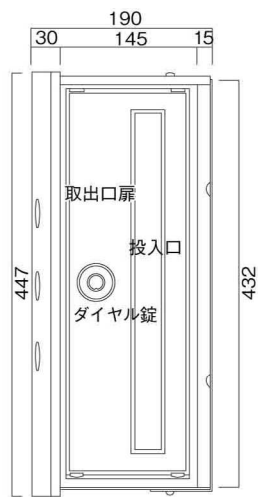

ポストボックス

TN23-11R

ブラケットタイプ
(コンボスタンド兼用)

10.03

株式会社 タマヤ

正面図

裏面図

左側面図

縦断面図

縦断面図