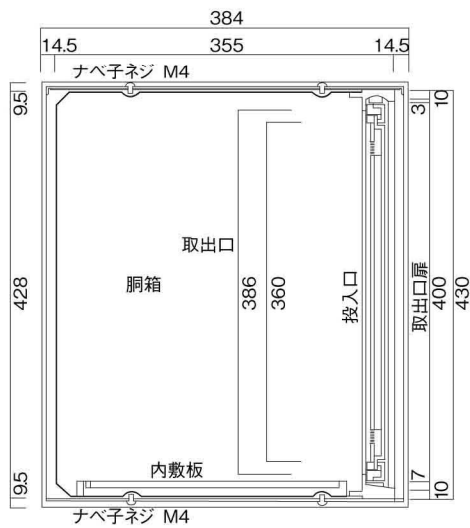

ポストボックス

TN23-11R

ブラケットタイプ
(コンボスタンド兼用)

10.03

株式会社 タマヤ

正面図

裏面図

左側面図

縦断面図

縦断面図