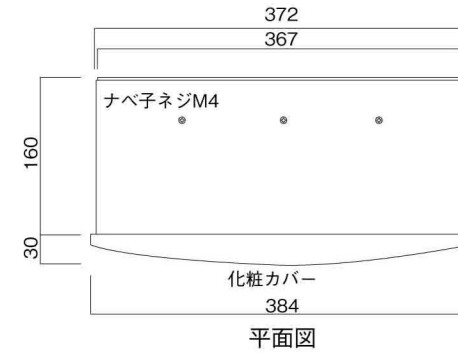

ポストボックス

TN23-11R

ブラケットタイプ
(コンボスタンド兼用)

10.03

株式会社 タマヤ

正面図

裏面図

左側面図

縦断面図

縦断面図