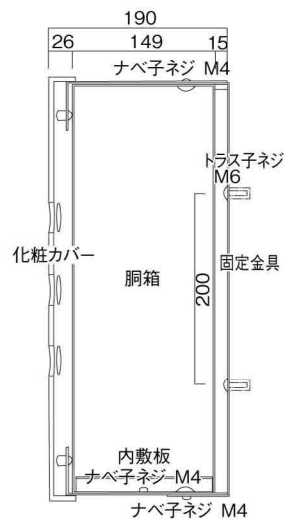

ポストボックス

TN23-11R

ブラケットタイプ
(コンボスタンド兼用)

10.03

株式会社 タマヤ

正面図

裏面図

左側面図

縦断面図

縦断面図