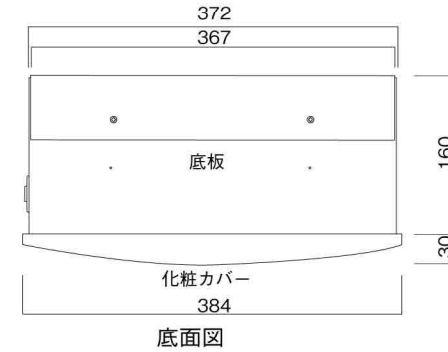

ポストボックス

TN23-11R

ブラケットタイプ
(コンボスタンド兼用)

10.03

株式会社 タマヤ

正面図

裏面図

左側面図

縦断面図

縦断面図