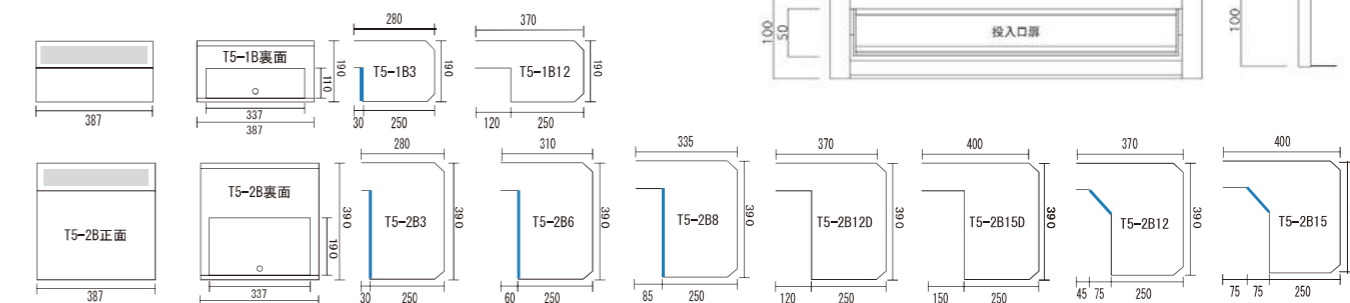

ダイヤル錠/南京錠/シリンダー錠に変更 **¥4,000**
※ご注文時にご用命ください。尚、シリンダー錠は、後から交換は出来ません。

ダイヤル錠/南京錠/シリンダー錠に変更 **¥4,000**
※ご注文時にご用命ください。尚、シリンダー錠は、後から交換は出来ません。

簡易寸法

※ はラス網部分です。

仕様
●口金部:アルミ鋳物製
●胴箱:ステンレス製
●ツマミ(ロック式)

●口金部 図面(T56)

※ 胴箱詳細寸法は、P19、P20、P21 を参照して下さい。

カラーバリエーション

簡易寸法

※ はラス網部分です。

仕様
●口金部:アルミ鋳物製
●胴箱:ステンレス製
●ツマミ(ロック式)

●口金部 図面(T57)

※ 胴箱詳細寸法は、P19、P20、P21 を参照して下さい。

カラーバリエーション

* カラー等のオリジナル製品に関してのご相談も承ります。 * 商品の色は印刷のため実際とは、多少異なることがあります。