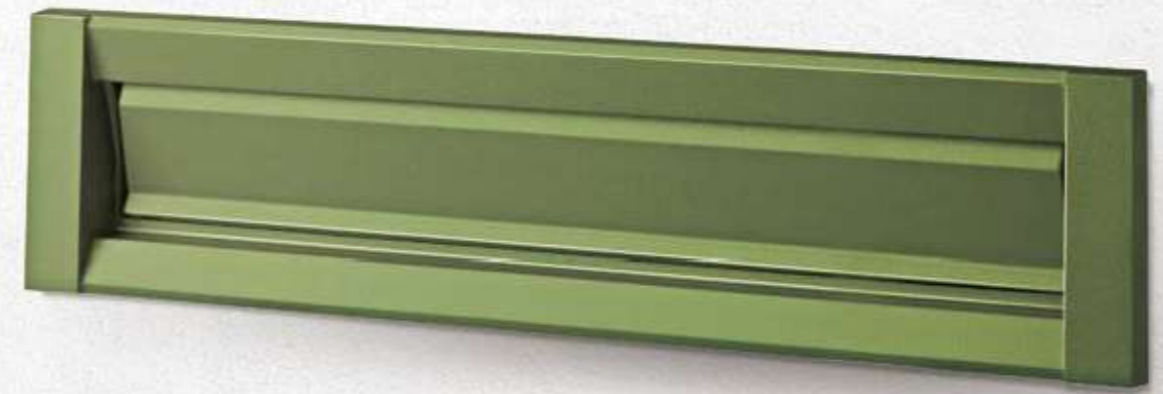

口金タイプ一体型 **T56** 存在感のある、ゆるやかなカーブ。

口金タイプ一体型 **T57** エクステリアをシャープに装う。

T56-303 (ダークシルバー)

T57-502 (オリーブ)

(口金タイプ) 埋込み

埋込み/スタンド型 (ボックスタイプ)

(口金タイプ) 埋込み

埋込み/スタンド型 (ボックスタイプ)

スタンド型/ポール

スタンド型/ポール

壁掛け

壁掛け

メーターボックス

メーターボックス

その他/使用上の注意

その他/使用上の注意