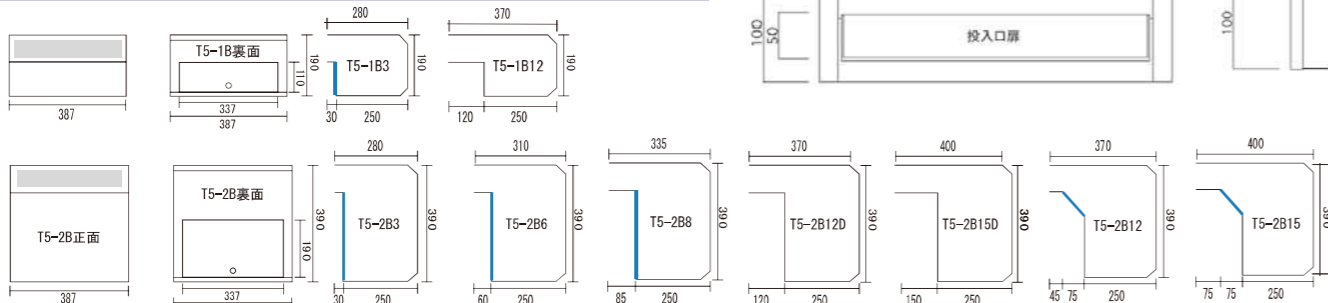

簡易寸法

※ はラス網部分です。