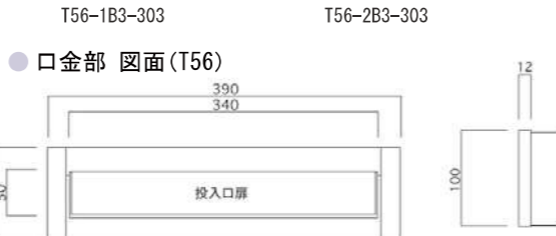

仕様
●口金部:アルミ鋳物製
●胴箱:ステンレス製
●ツマミ(ロック式)

●口金部 図面(T56)

※ 胴箱詳細寸法は、P19、P20、P21 を参照して下さい。