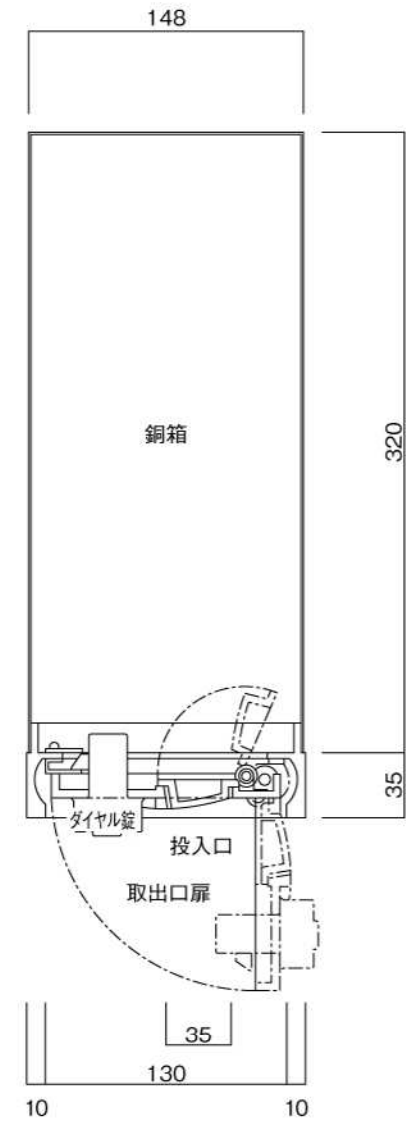

ポストボックス

TN12R_1

埋め込み式

09.04

正面図

平面図

底面図

横断面図

ポストボックス

TN12R_2

埋め込み式

09.04

縦断面図