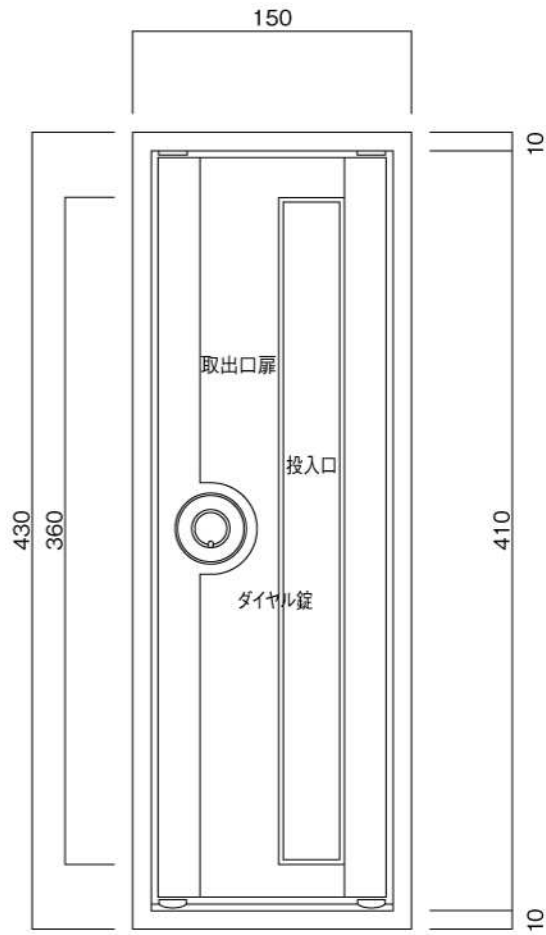

ポストボックス

TN12R_1

埋め込み式

09.04

正面図

平面図

底面図

横断面図

ポストボックス

TN12R_2

埋め込み式

09.04

縦断面図