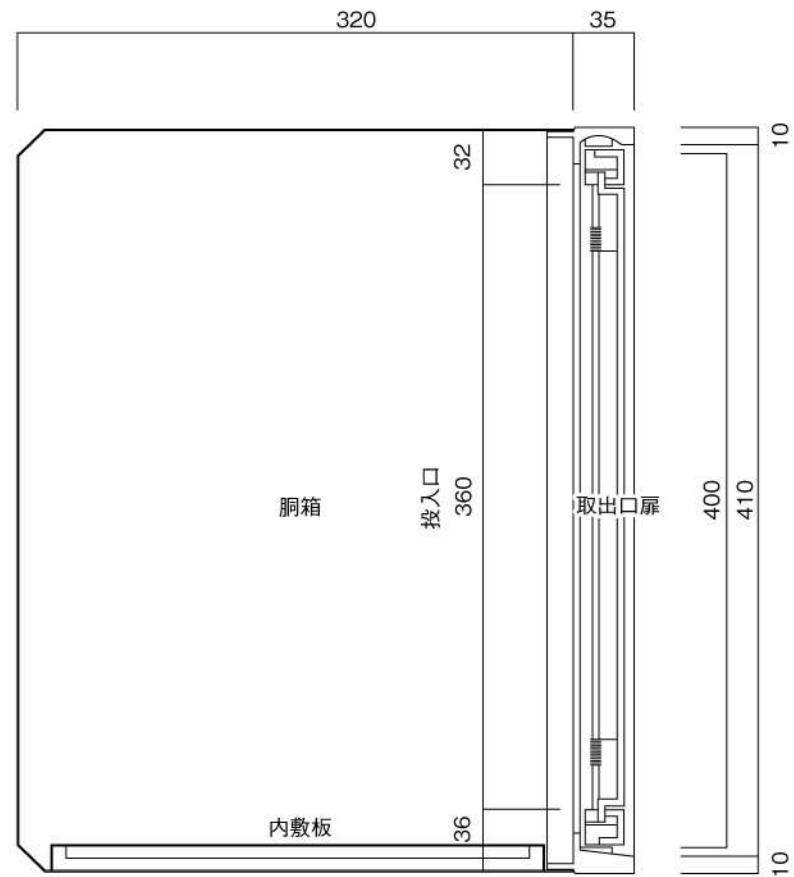

ポストボックス

TN12R_1

埋め込み式

09.04

正面図

平面図

底面図

横断面図

ポストボックス

TN12R_2

埋め込み式

09.04

縦断面図