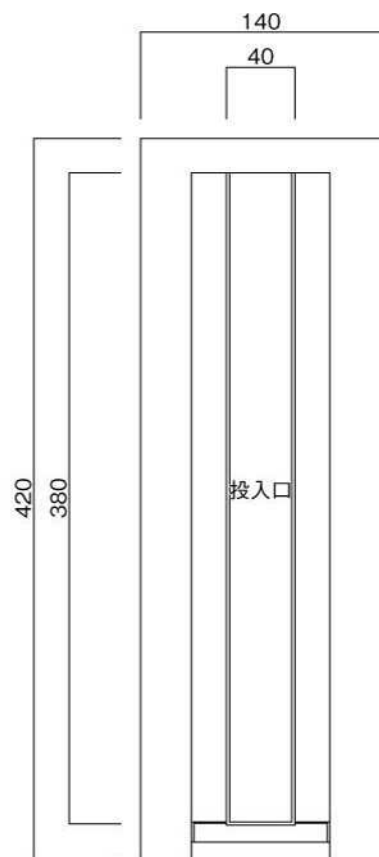

ポストボックス

TN54K

口金分離型

09.04

正面図

縦断面図