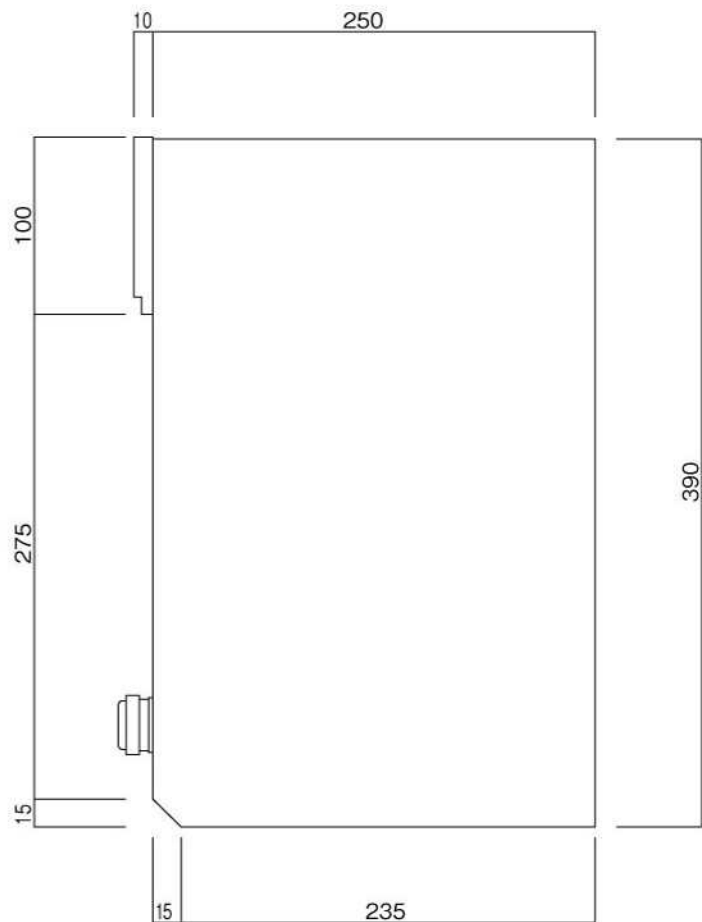

ポストボックス

TN41 _1

ブラケット式

09.04

正面図

裏面図

ポストボックス

TN41_2

ブラケット式

09.04

側面図

縦断面図

ポストボックス

TN41_3

ブラケット式

09.04

平面図

底面図