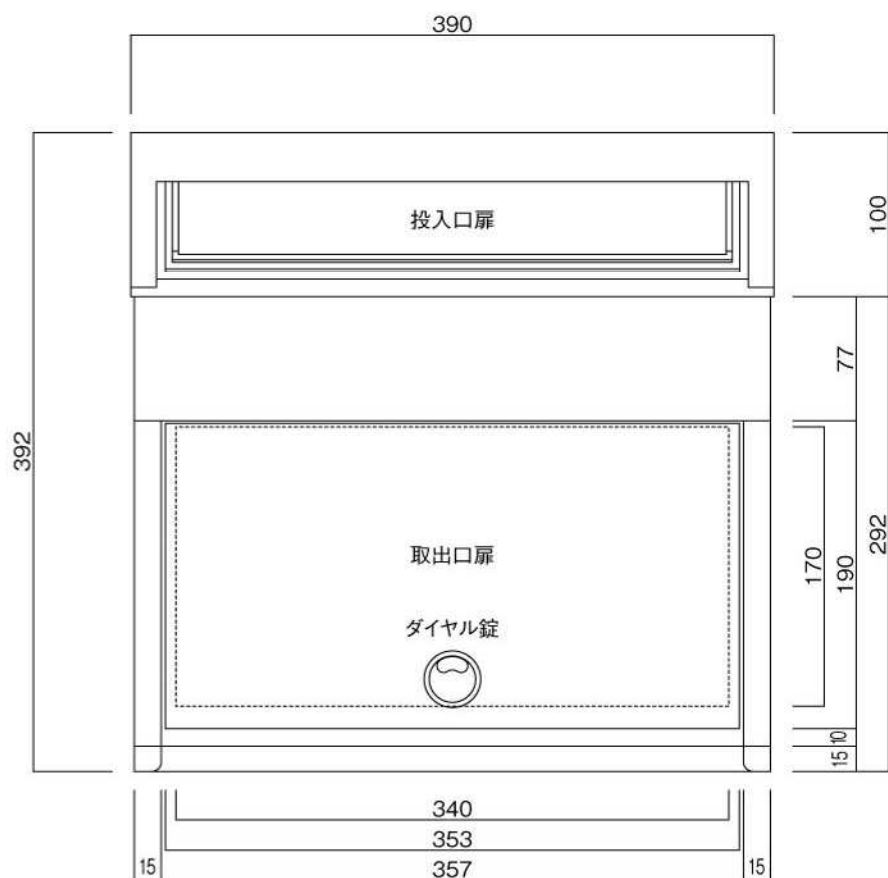

ポストボックス

TN41 _1

ブラケット式

09.04

正面図

裏面図

ポストボックス

TN41_2

ブラケット式

09.04

側面図

縦断面図

ポストボックス

TN41_3

ブラケット式

09.04

平面図

底面図