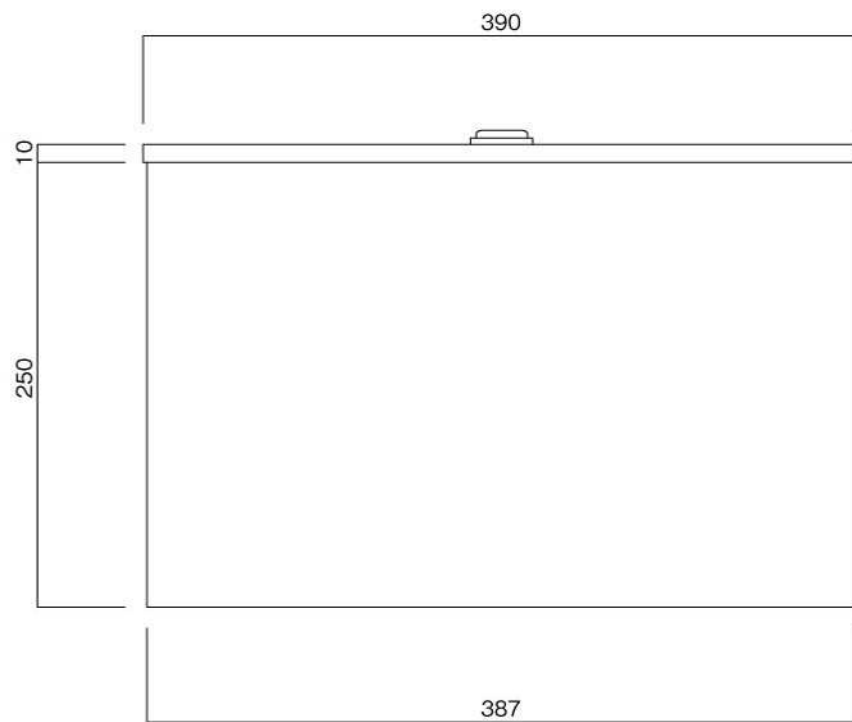

ブラケット式

09.04

側面図

縦断面図

ポストボックス

TN41_3

ブラケット式

09.04

平面図

底面図