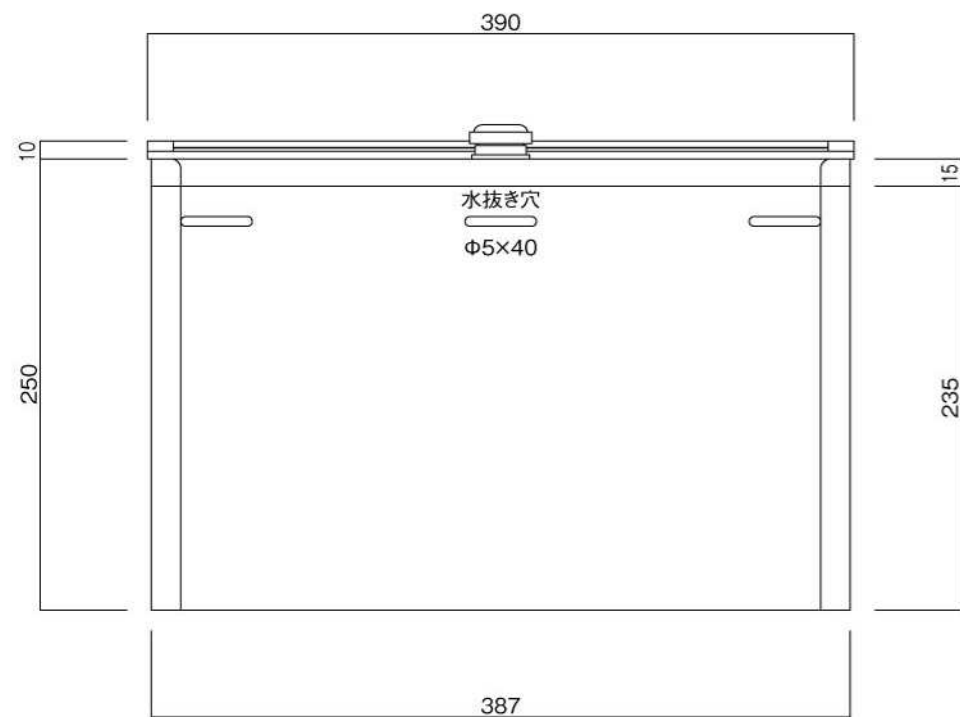

ブラケット式

09.04

側面図

縦断面図

ポストボックス

TN41_3

ブラケット式

09.04

平面図

底面図