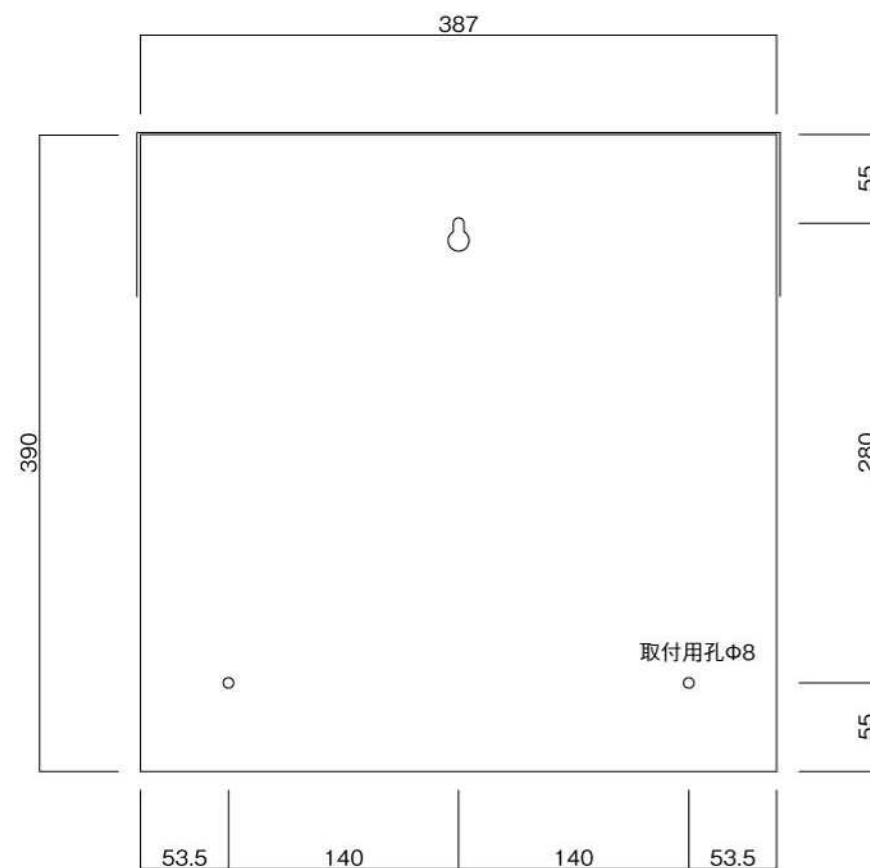

ポストボックス

TN41 _1

ブラケット式

09.04

正面図

裏面図

ポストボックス

TN41_2

ブラケット式

09.04

側面図

縦断面図

ポストボックス

TN41_3

ブラケット式

09.04

平面図

底面図