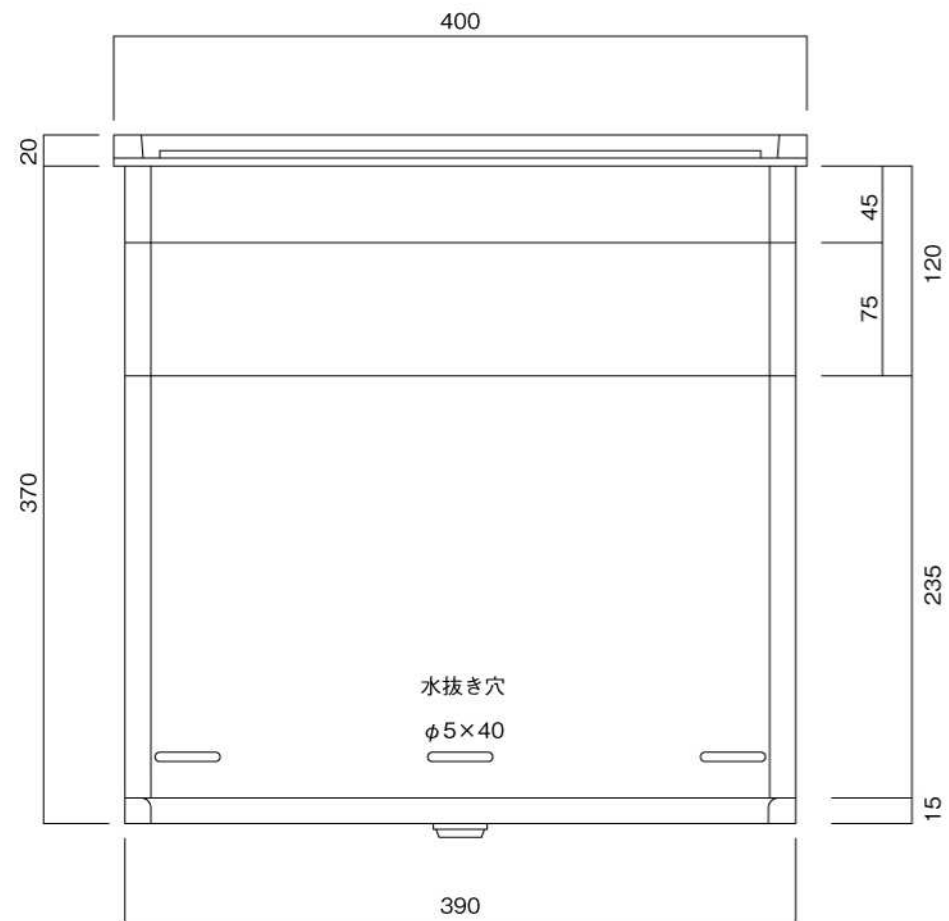

正面図

裏面図

側面図

縦断面図

ポストボックス

T62-3B12_3

埋め込み式

09.04

平面図

底面図