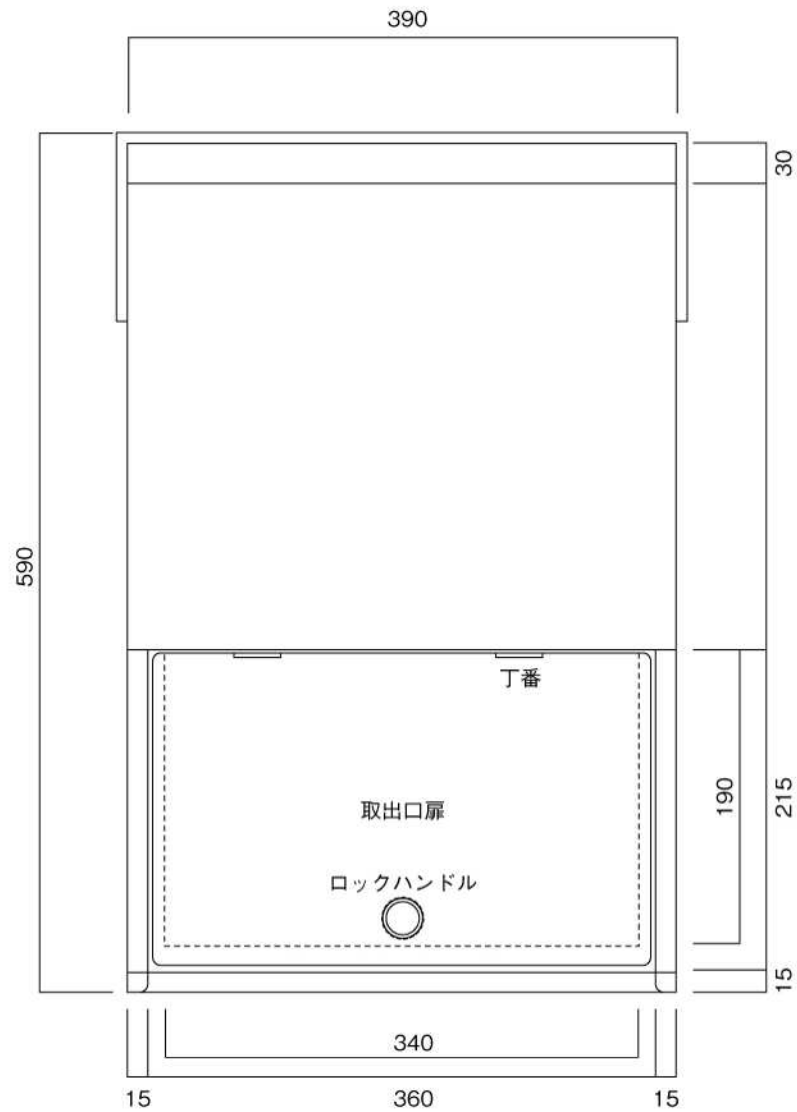

正面図

裏面図

側面図

縦断面図

ポストボックス

T62-3B12_3

埋め込み式

09.04

平面図

底面図