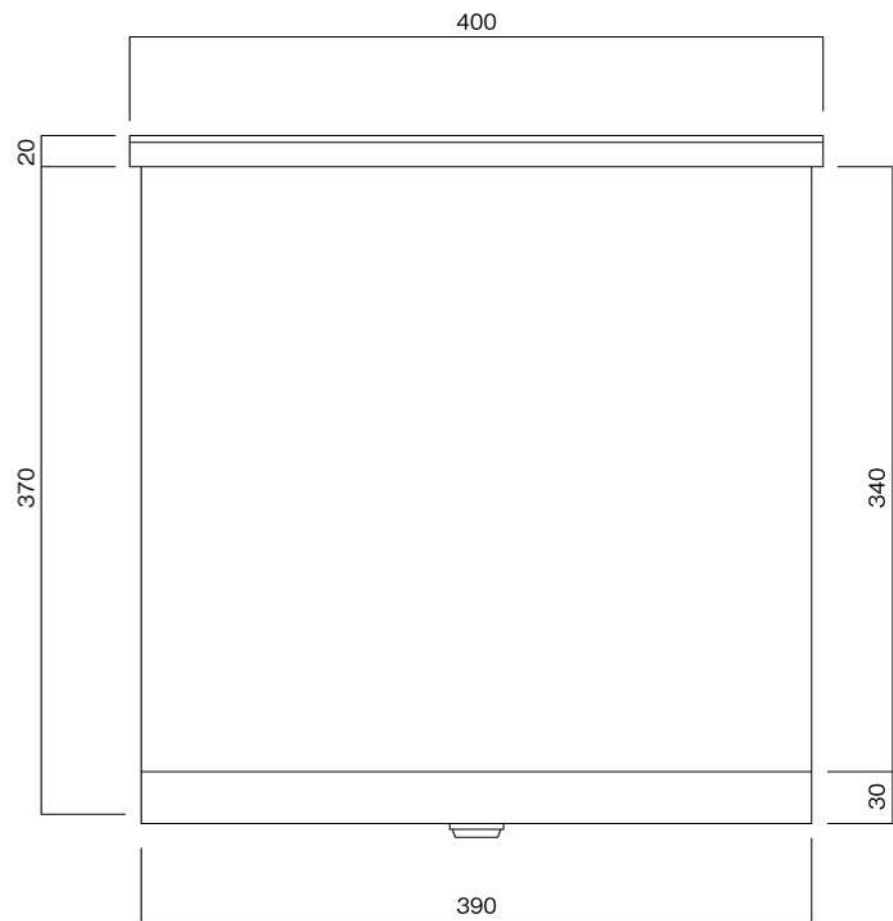

正面図

裏面図

側面図

縦断面図

ポストボックス

T62-3B12_3

埋め込み式

09.04

平面図

底面図