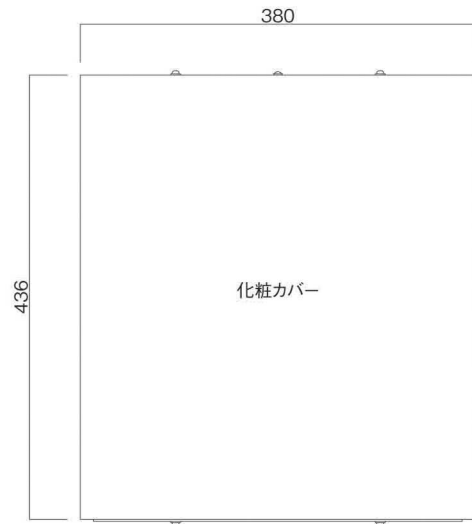

ポストボックス

TN20-10L

ブラケットタイプ
(コンボスタンド兼用)

10.01

株式会社 タマヤ

正面図

裏面図

平面図

底面図

左側面図

縦断面図

縦断面図

横断面図