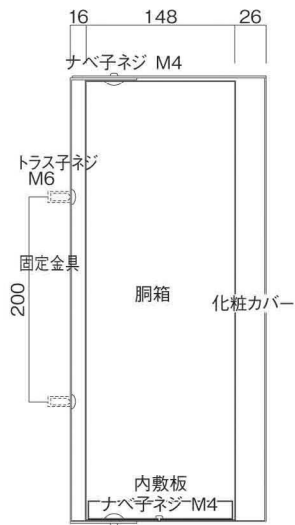

ポストボックス

TN20-10L

ブラケットタイプ
(コンボスタンド兼用)

10.01

株式会社 タマヤ

正面図

裏面図

平面図

底面図

左側面図

縦断面図

縦断面図

横断面図