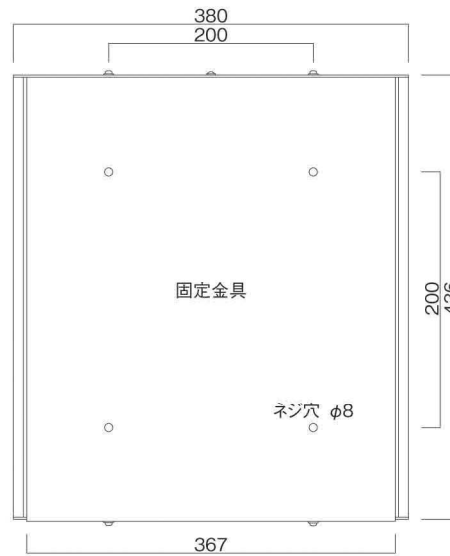

ポストボックス

TN20-10L

ブラケットタイプ
(コンボスタンド兼用)

10.01

株式会社 タマヤ

正面図

裏面図

平面図

底面図

左側面図

縦断面図

縦断面図

横断面図