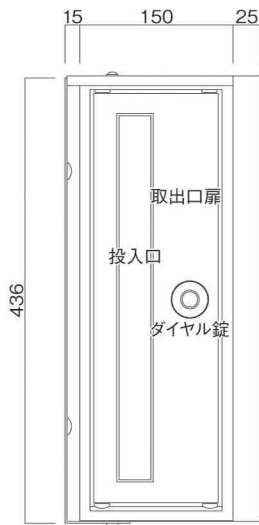

ポストボックス

TN20-10L

ブラケットタイプ
(コンボスタンド兼用)

10.01

株式会社 タマヤ

正面図

裏面図

平面図

底面図

左側面図

縦断面図

縦断面図

横断面図