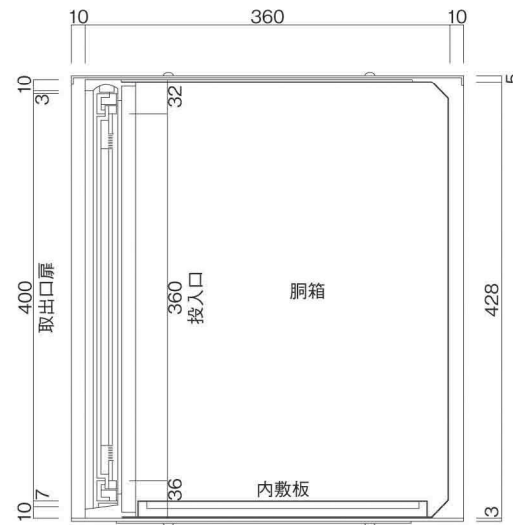

ポストボックス

TN20-10L

ブラケットタイプ
(コンボスタンド兼用)

10.01

株式会社 タマヤ

正面図

裏面図

平面図

底面図

左側面図

縦断面図

縦断面図

横断面図