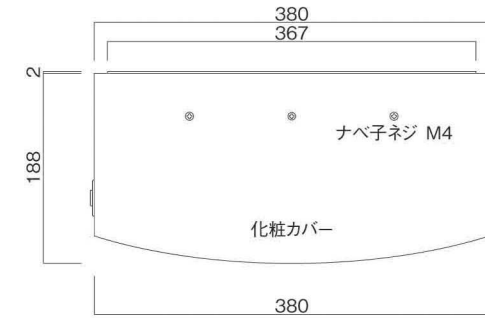

ポストボックス

TN20-10L

ブラケットタイプ
(コンボスタンド兼用)

10.01

株式会社 タマヤ

正面図

裏面図

平面図

底面図

左側面図

縦断面図

縦断面図

横断面図