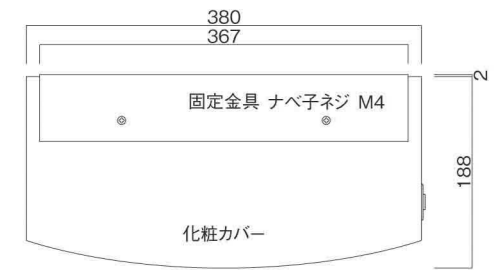

ポストボックス

TN20-10L

ブラケットタイプ
(コンボスタンド兼用)

10.01

株式会社 タマヤ

正面図

裏面図

平面図

底面図

左側面図

縦断面図

縦断面図

横断面図