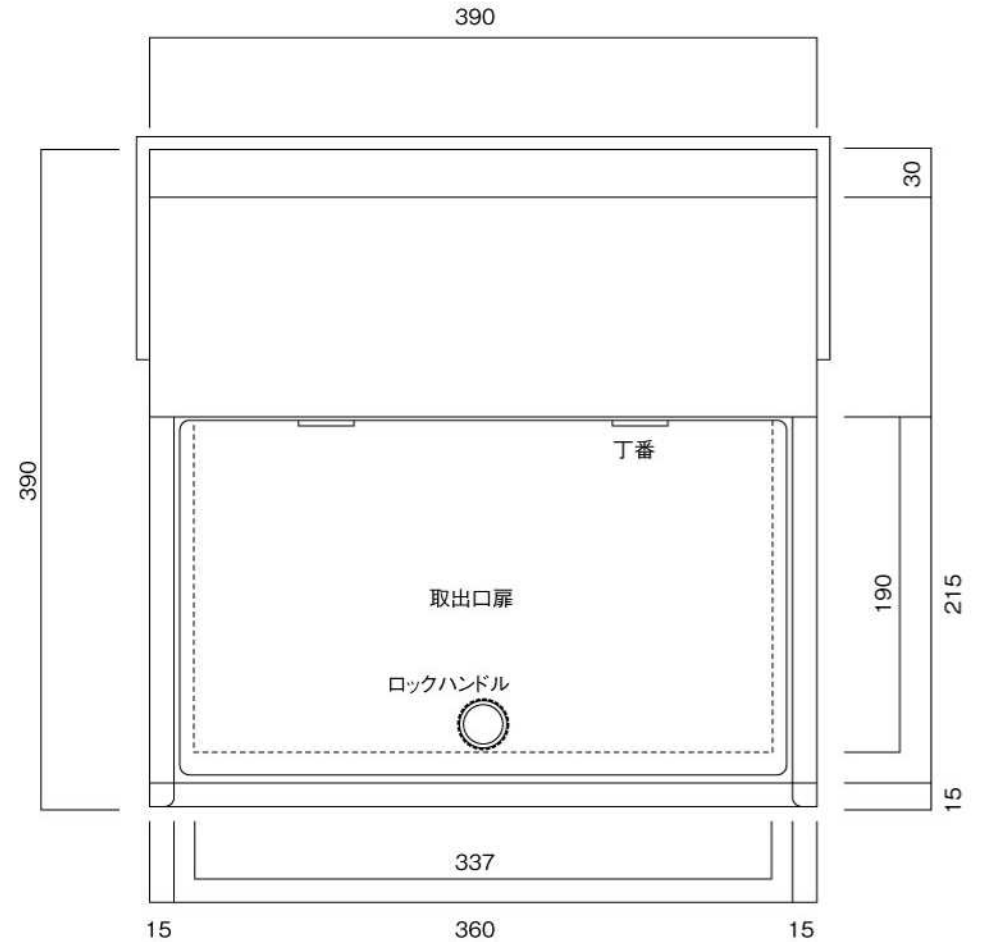

ポストボックス

T61-2B3

埋め込み式

09.04

正面図

裏面図

ポストボックス

T61-2B3

埋め込み式

09.04

側面図

縦断面図

ポストボックス

T61-2B3

埋め込み式

09.04

平面図

底面図