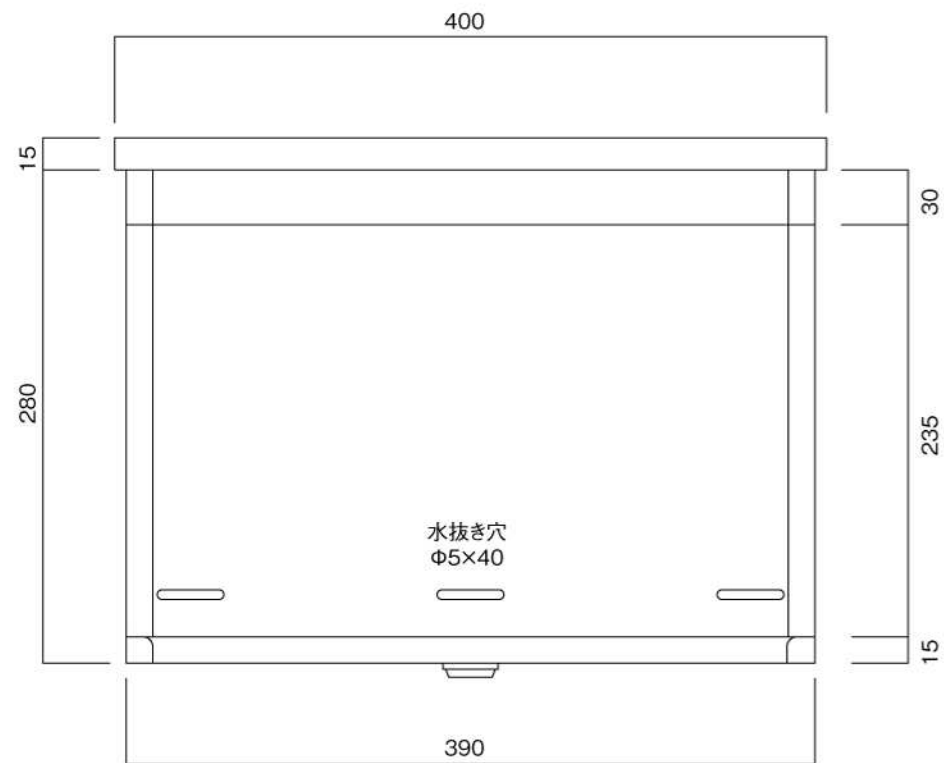

埋め込み式

09.04

側面図

縦断面図

ポストボックス

T61-2B3

埋め込み式

09.04

平面図

底面図