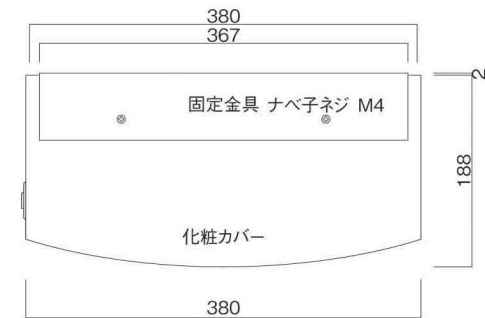

ポストボックス

TN20-12R

ブラケットタイプ  
(コンボスタンド兼用)

10.03

株式会社 タマヤ

正面図

裏面図

平面図

底面図

右側面図

縦断面図

縦断面図

横断面図