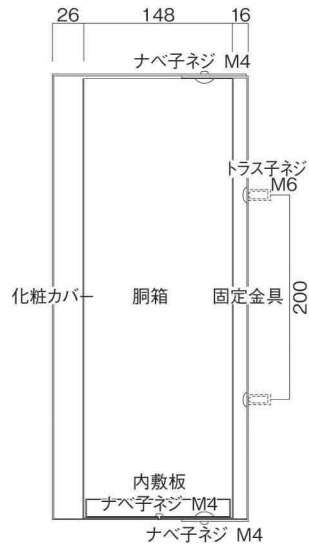

ポストボックス

TN20-12R

ブラケットタイプ  
(コンボスタンド兼用)

10.03

株式会社 タマヤ

正面図

裏面図

平面図

底面図

右側面図

縦断面図

縦断面図

横断面図