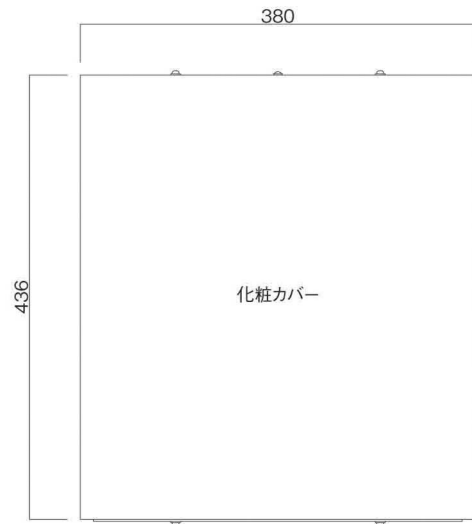

ポストボックス

TN20-12R

ブラケットタイプ  
(コンボスタンド兼用)

10.03

株式会社 タマヤ

正面図

裏面図

平面図

底面図

右側面図

縦断面図

縦断面図

横断面図