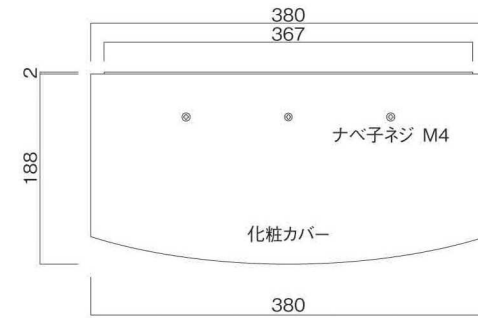

ポストボックス

TN20-12R

ブラケットタイプ  
(コンボスタンド兼用)

10.03

株式会社 タマヤ

正面図

裏面図

平面図

底面図

右側面図

縦断面図

縦断面図

横断面図