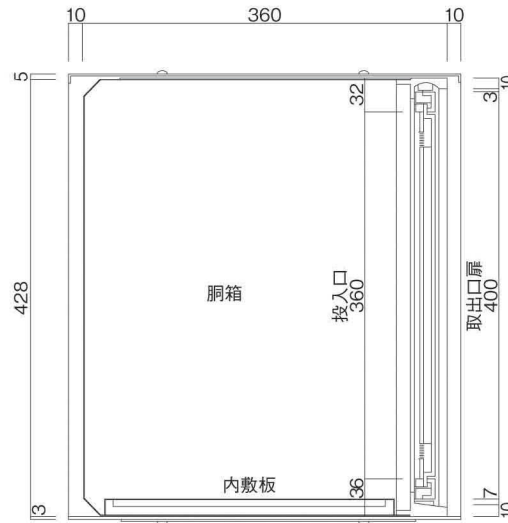

ポストボックス

TN20-12R

ブラケットタイプ  
(コンボスタンド兼用)

10.03

株式会社 タマヤ

正面図

裏面図

平面図

底面図

右側面図

縦断面図

縦断面図

横断面図