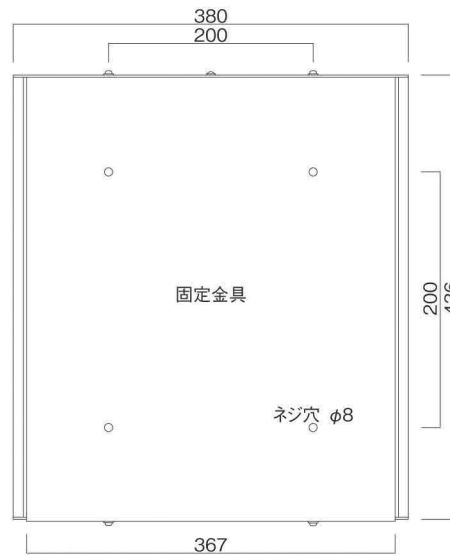

ポストボックス

TN20-12R

ブラケットタイプ  
(コンボスタンド兼用)

10.03

株式会社 タマヤ

正面図

裏面図

平面図

底面図

右側面図

縦断面図

縦断面図

横断面図