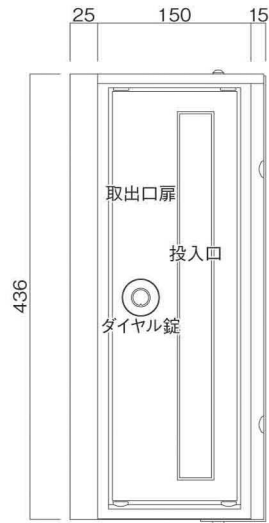

ポストボックス

TN20-12R

ブラケットタイプ  
(コンボスタンド兼用)

10.03

株式会社 タマヤ

正面図

裏面図

平面図

底面図

右側面図

縦断面図

縦断面図

横断面図