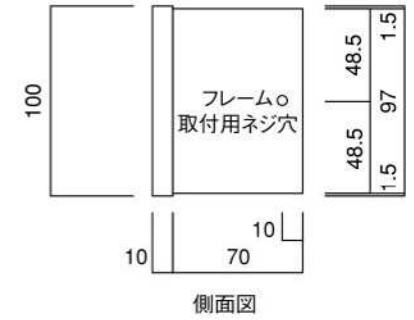

ポストボックス

T55K

口金具

09.04

正面図

裏面図

平面図

底面図

側面図

側面図