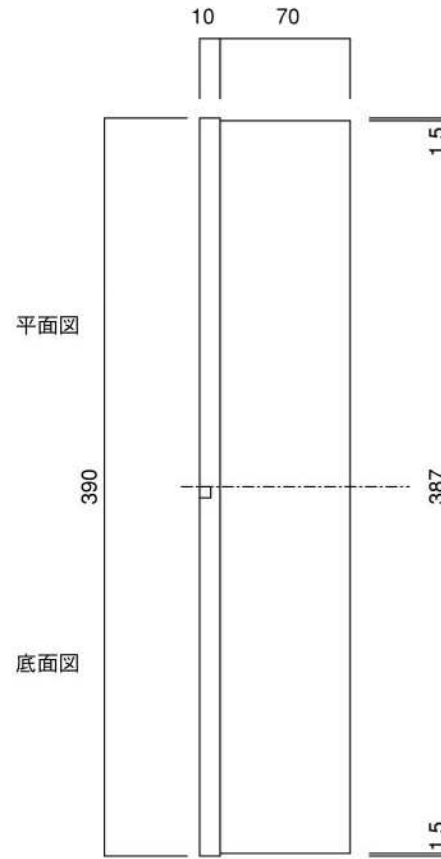

ポストボックス

T55K

口金具

09.04

正面図

裏面図

平面図

底面図

側面図

側面図