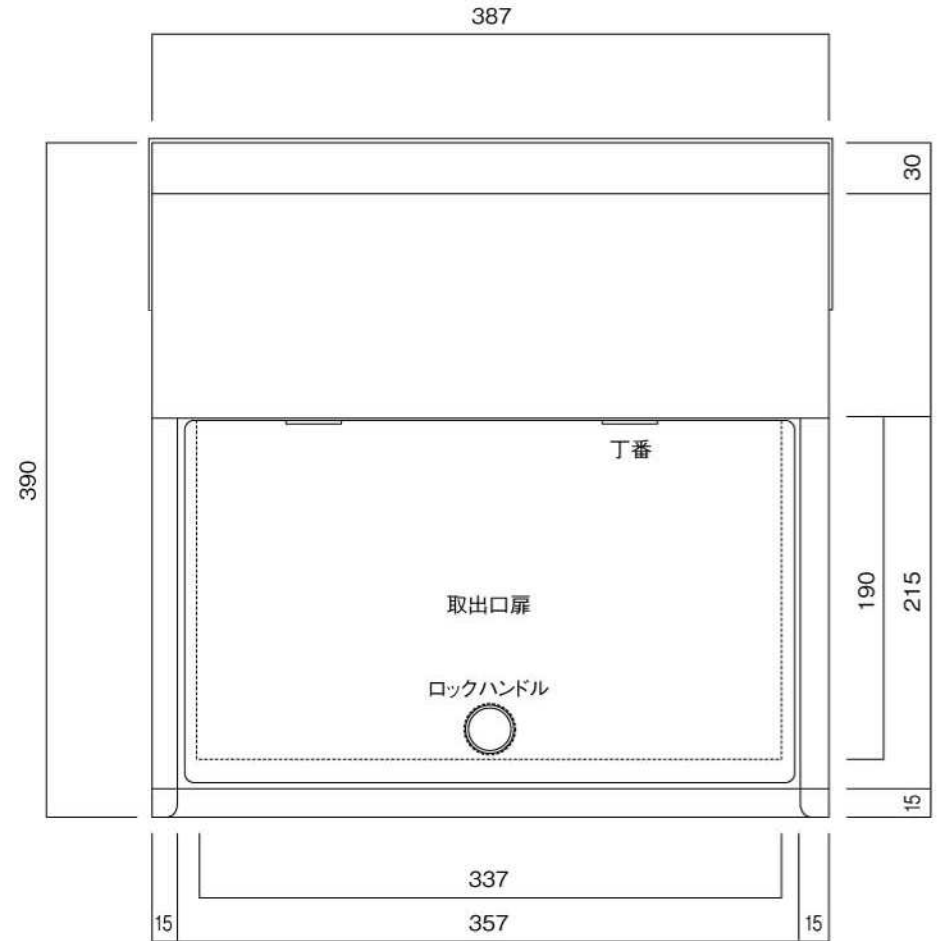

ポストボックス

T52-2B15-1

埋め込み式

09.04

正面図

裏面図

ポストボックス

T52-2B15-2

埋め込み式

09.04

側面図

縦断面図

ポストボックス

T52-2B15-3

埋め込み式

09.04

平面図

底面図