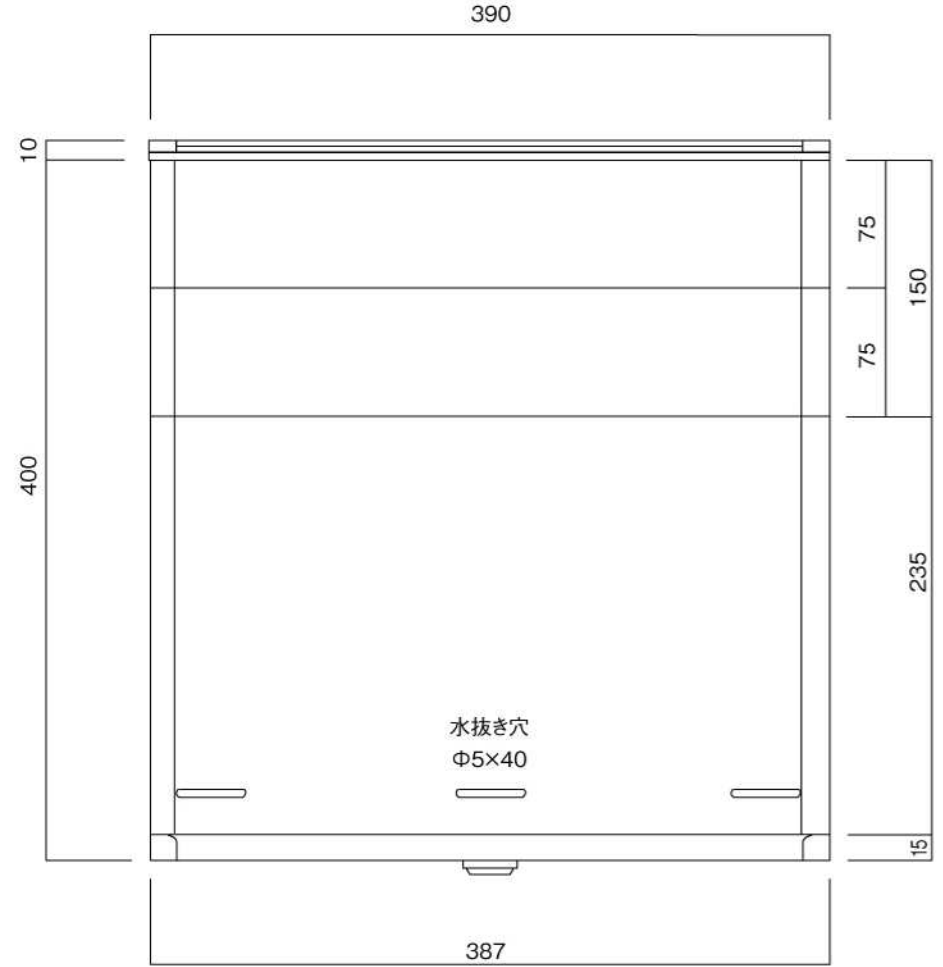

ポストボックス

T52-2B15-1

埋め込み式

09.04

正面図

裏面図

ポストボックス

T52-2B15-2

埋め込み式

09.04

側面図

縦断面図

ポストボックス

T52-2B15-3

埋め込み式

09.04

平面図

底面図