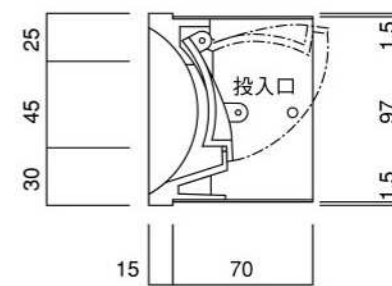

ポストボックス

T53K

口金具

09.04

正面図

裏面図

平面図

底面図

側面図

縦断面図