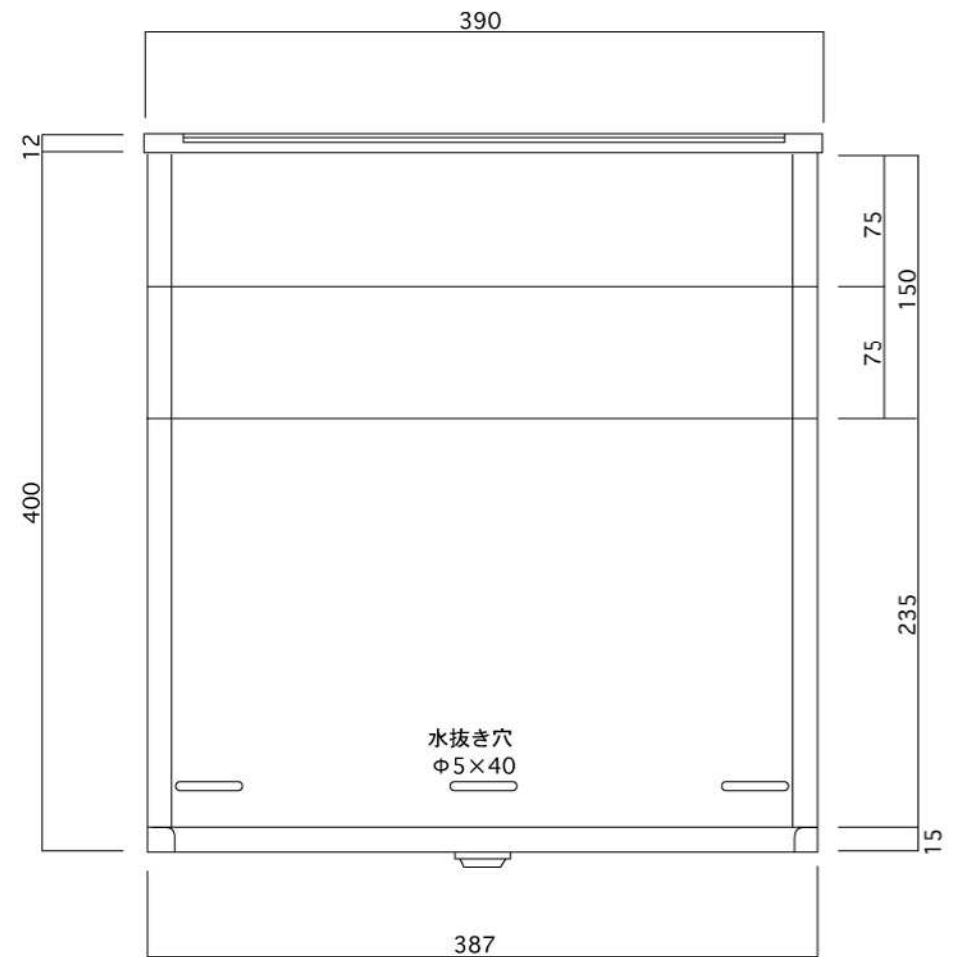

ポストボックス

T57-2B15\_1

埋め込み式

09.04

正面図

裏面図

ポストボックス

T57-2B15\_2

埋め込み式

09.04

側面図

縦断面図

ポストボックス

T57-2B15\_3

埋め込み式

09.04

平面図

底面図