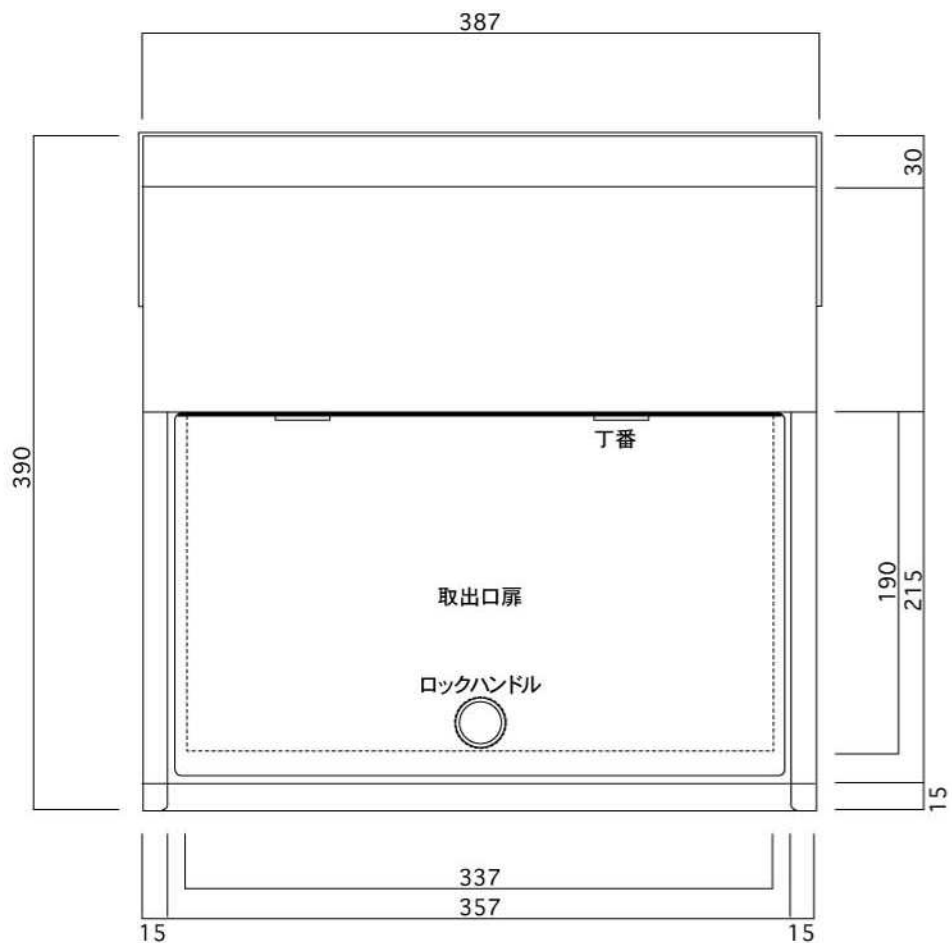

ポストボックス

T57-2B15\_1

埋め込み式

09.04

正面図

裏面図

ポストボックス

T57-2B15\_2

埋め込み式

09.04

側面図

縦断面図

ポストボックス

T57-2B15\_3

埋め込み式

09.04

平面図

底面図