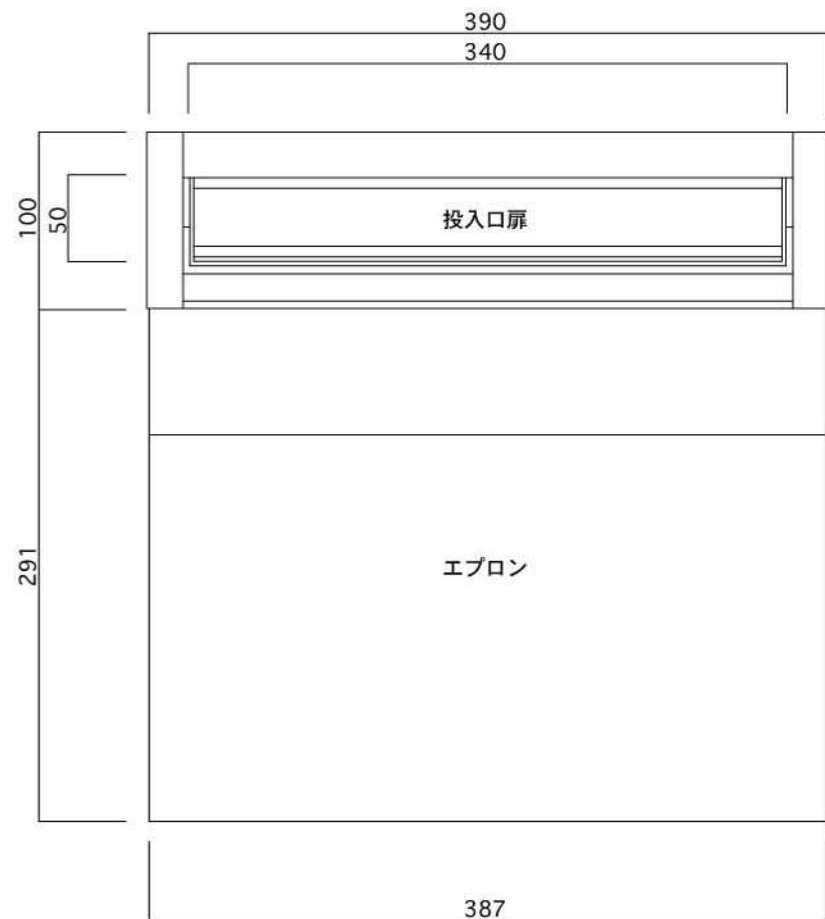

ポストボックス

T57-2B15\_1

埋め込み式

09.04

正面図

裏面図

ポストボックス

T57-2B15\_2

埋め込み式

09.04

側面図

縦断面図

ポストボックス

T57-2B15\_3

埋め込み式

09.04

平面図

底面図