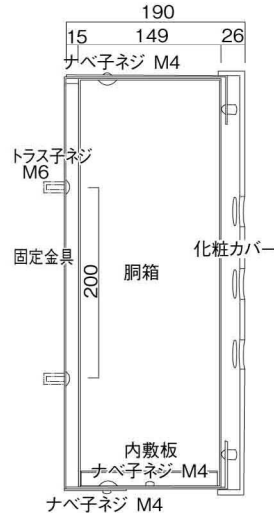

ポストボックス

TN23-12L

ブラケットタイプ
(コンボスタンド兼用)

10.03

株式会社 タマヤ

正面図

裏面図

平面図

底面図

左側面図

縦断面図

縦断面図

横断面図