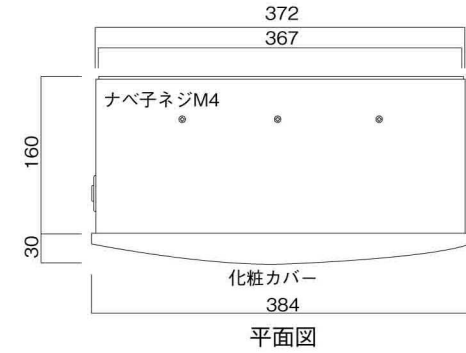

ポストボックス

TN23-12L

ブラケットタイプ
(コンボスタンド兼用)

10.03

株式会社 タマヤ

正面図

裏面図

平面図

底面図

左側面図

縦断面図

縦断面図

横断面図