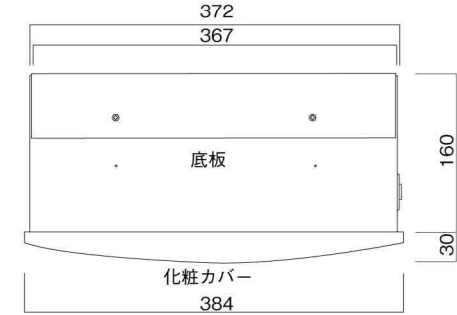

ポストボックス

TN23-12L

ブラケットタイプ
(コンボスタンド兼用)

10.03

株式会社 タマヤ

正面図

裏面図

平面図

底面図

左側面図

縦断面図

縦断面図

横断面図