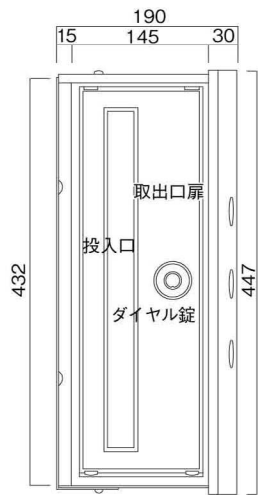

ポストボックス

TN23-12L

ブラケットタイプ
(コンボスタンド兼用)

10.03

株式会社 タマヤ

正面図

裏面図

平面図

底面図

左側面図

縦断面図

縦断面図

横断面図