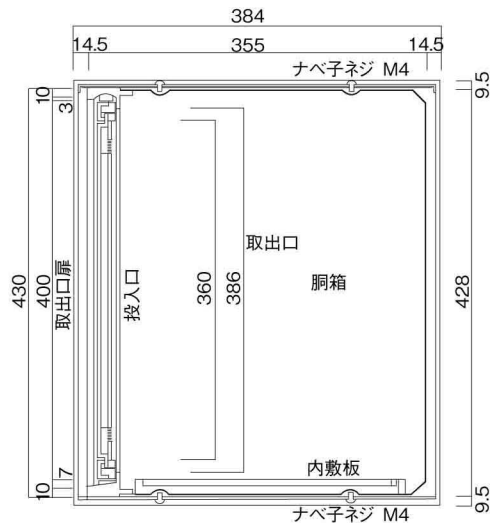

ポストボックス

TN23-12L

ブラケットタイプ
(コンボスタンド兼用)

10.03

株式会社 タマヤ

正面図

裏面図

平面図

底面図

左側面図

縦断面図

縦断面図

横断面図