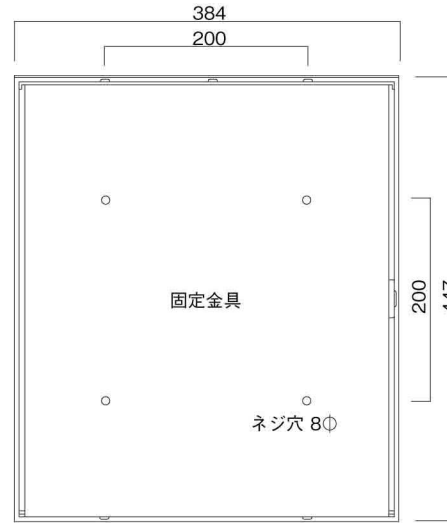

ポストボックス

TN23-12L

ブラケットタイプ
(コンボスタンド兼用)

10.03

株式会社 タマヤ

正面図

裏面図

平面図

底面図

左側面図

縦断面図

縦断面図

横断面図