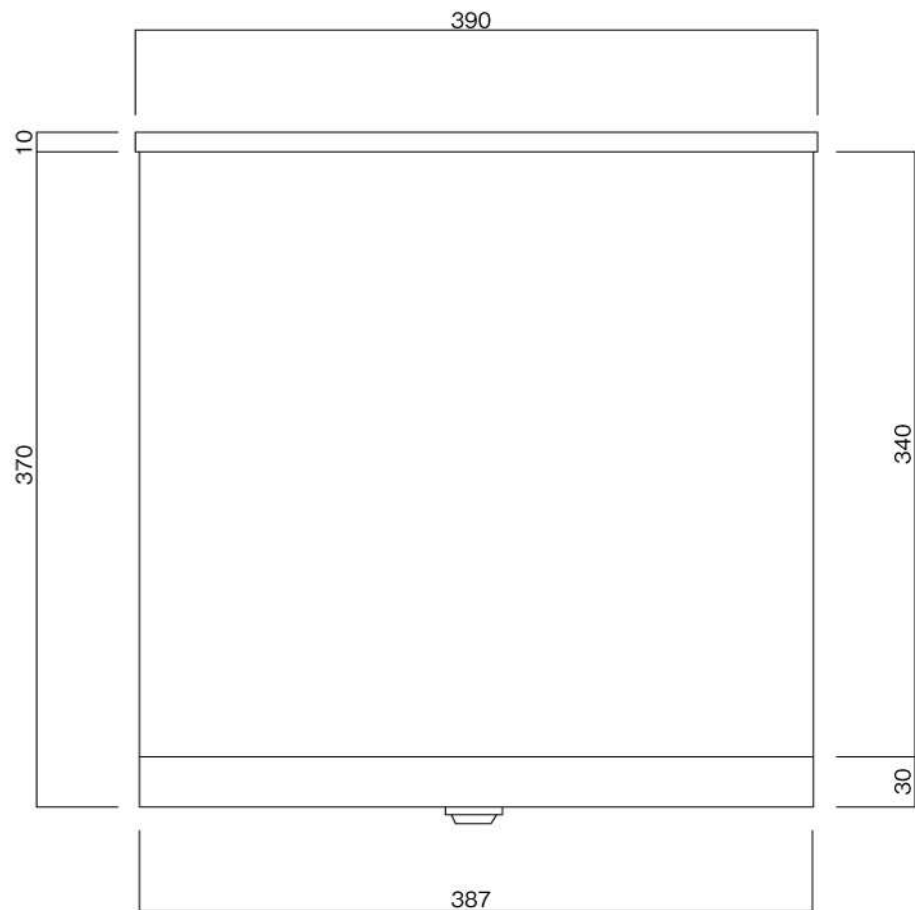

ポストボックス

T54-2B12D

埋め込み式

09.04

正面図

裏面図

ポストボックス

T54-2B12D

埋め込み式

09.04

側面図

縦断面図

ポストボックス

T54-2B12D

埋め込み式

09.04

平面図

底面図