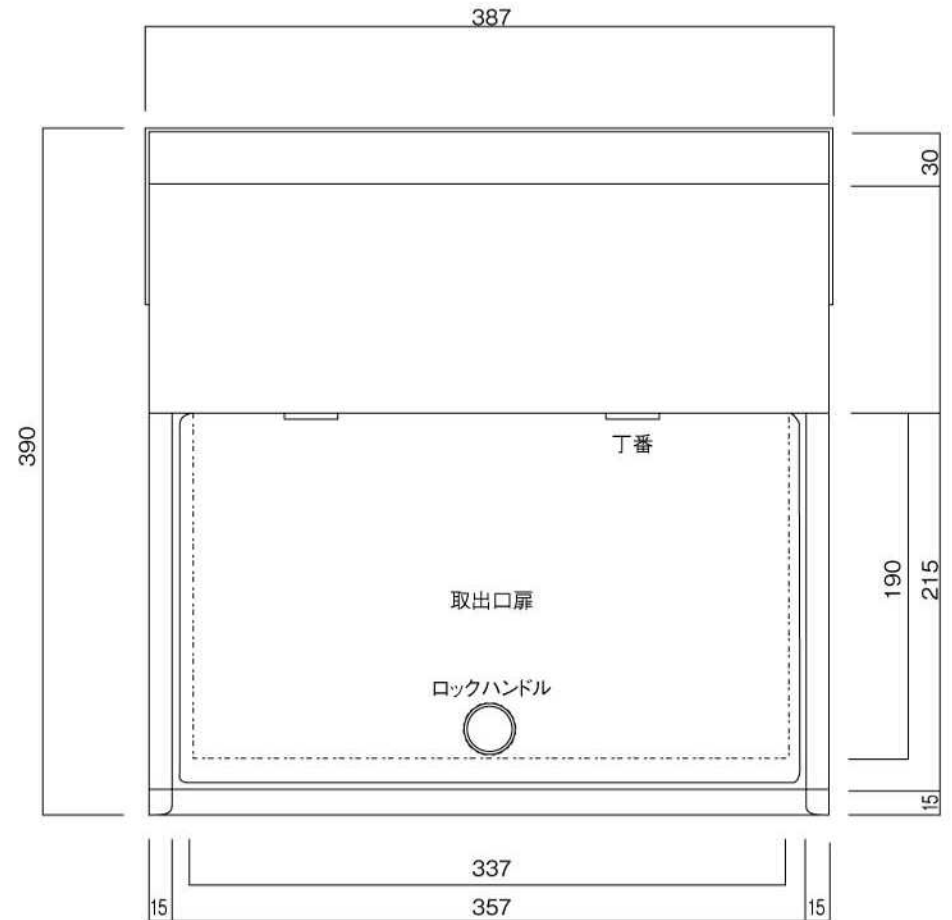

ポストボックス

T54-2B12D

埋め込み式

09.04

正面図

裏面図

ポストボックス

T54-2B12D

埋め込み式

09.04

側面図

縦断面図

ポストボックス

T54-2B12D

埋め込み式

09.04

平面図

底面図