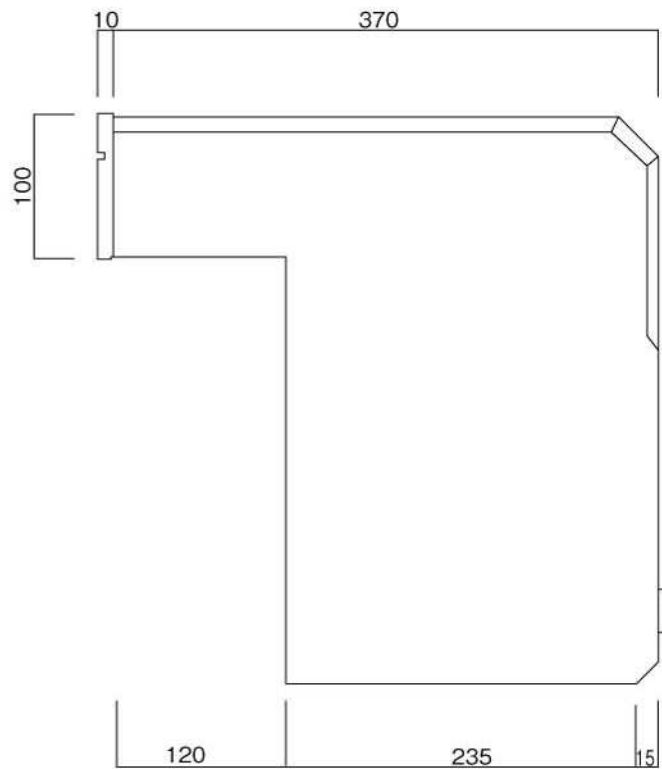

ポストボックス

T54-2B12D

埋め込み式

09.04

正面図

裏面図

ポストボックス

T54-2B12D

埋め込み式

09.04

側面図

縦断面図

ポストボックス

T54-2B12D

埋め込み式

09.04

平面図

底面図