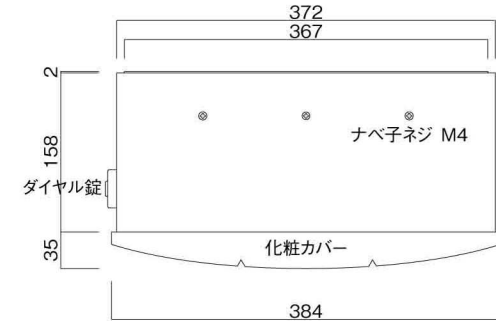

ポストボックス

TN21-11L

ブラケットタイプ  
(コンボスタンド兼用)

10.01

株式会社 タマヤ

正面図

裏面図

平面図

底面図

左側面図

縦断面図

縦断面図

横断面図