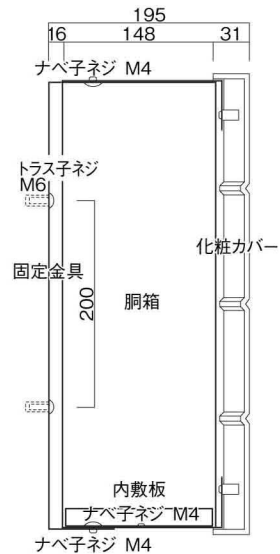

ポストボックス

TN21-11L

ブラケットタイプ  
(コンボスタンド兼用)

10.01

株式会社 タマヤ

正面図

裏面図

平面図

底面図

左側面図

縦断面図

縦断面図

横断面図