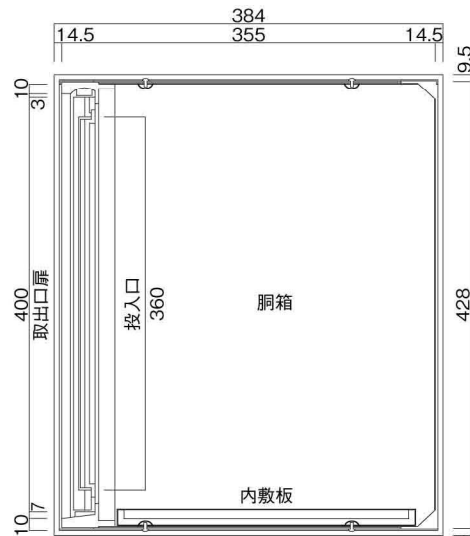

ポストボックス

TN21-11L

ブラケットタイプ  
(コンボスタンド兼用)

10.01

株式会社 タマヤ

正面図

裏面図

平面図

底面図

左側面図

縦断面図

縦断面図

横断面図