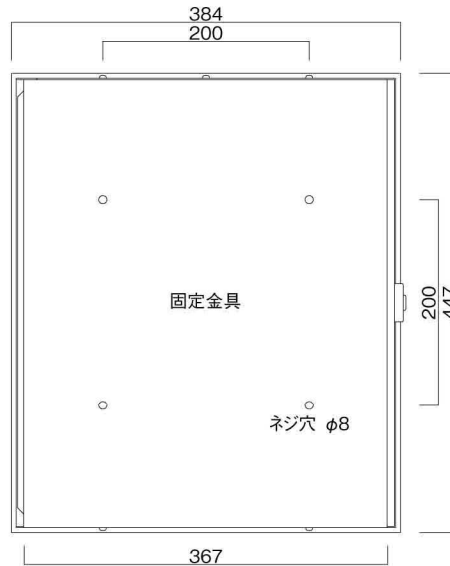

ポストボックス

TN21-11L

ブラケットタイプ  
(コンボスタンド兼用)

10.01

株式会社 タマヤ

正面図

裏面図

平面図

底面図

左側面図

縦断面図

縦断面図

横断面図