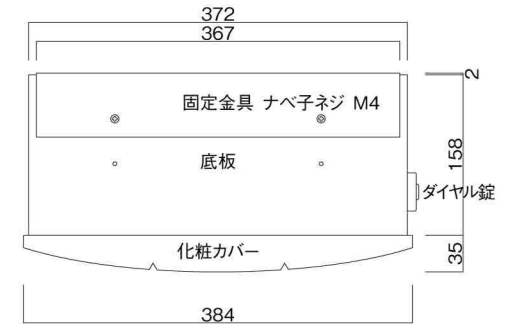

ポストボックス

TN21-11L

ブラケットタイプ  
(コンボスタンド兼用)

10.01

株式会社 タマヤ

正面図

裏面図

平面図

底面図

左側面図

縦断面図

縦断面図

横断面図