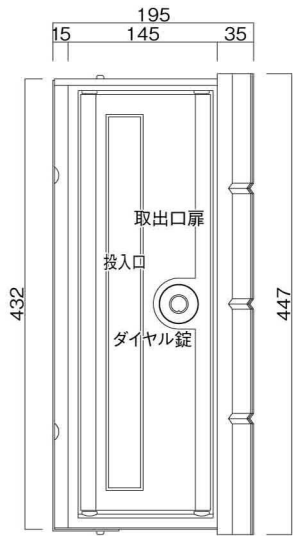

ポストボックス

TN21-11L

ブラケットタイプ  
(コンボスタンド兼用)

10.01

株式会社 タマヤ

正面図

裏面図

平面図

底面図

左側面図

縦断面図

縦断面図

横断面図