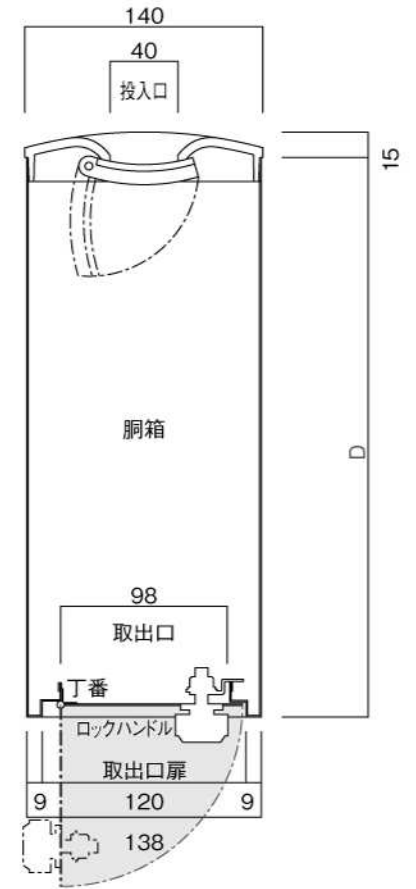

ポストボックス

TN51L\_1

埋め込み式

09.04

正面図

裏面図

底面図

横断面図

L3...D寸法330

L4...D寸法430

ポストボックス

TN51L\_2

埋め込み式

09.04

縦断面図

L3…D寸法330

L4…D寸法430