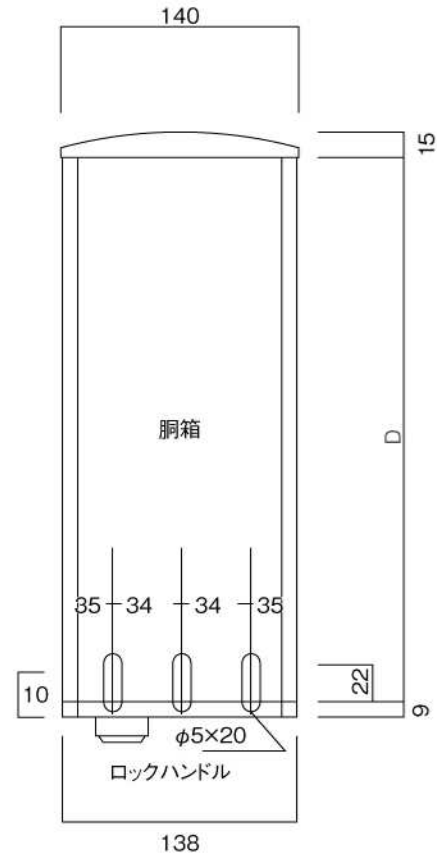

ポストボックス

TN51L\_1

埋め込み式

09.04

正面図

裏面図

底面図

横断面図

L3...D寸法330

L4...D寸法430

ポストボックス

TN51L\_2

埋め込み式

09.04

縦断面図

L3…D寸法330

L4…D寸法430