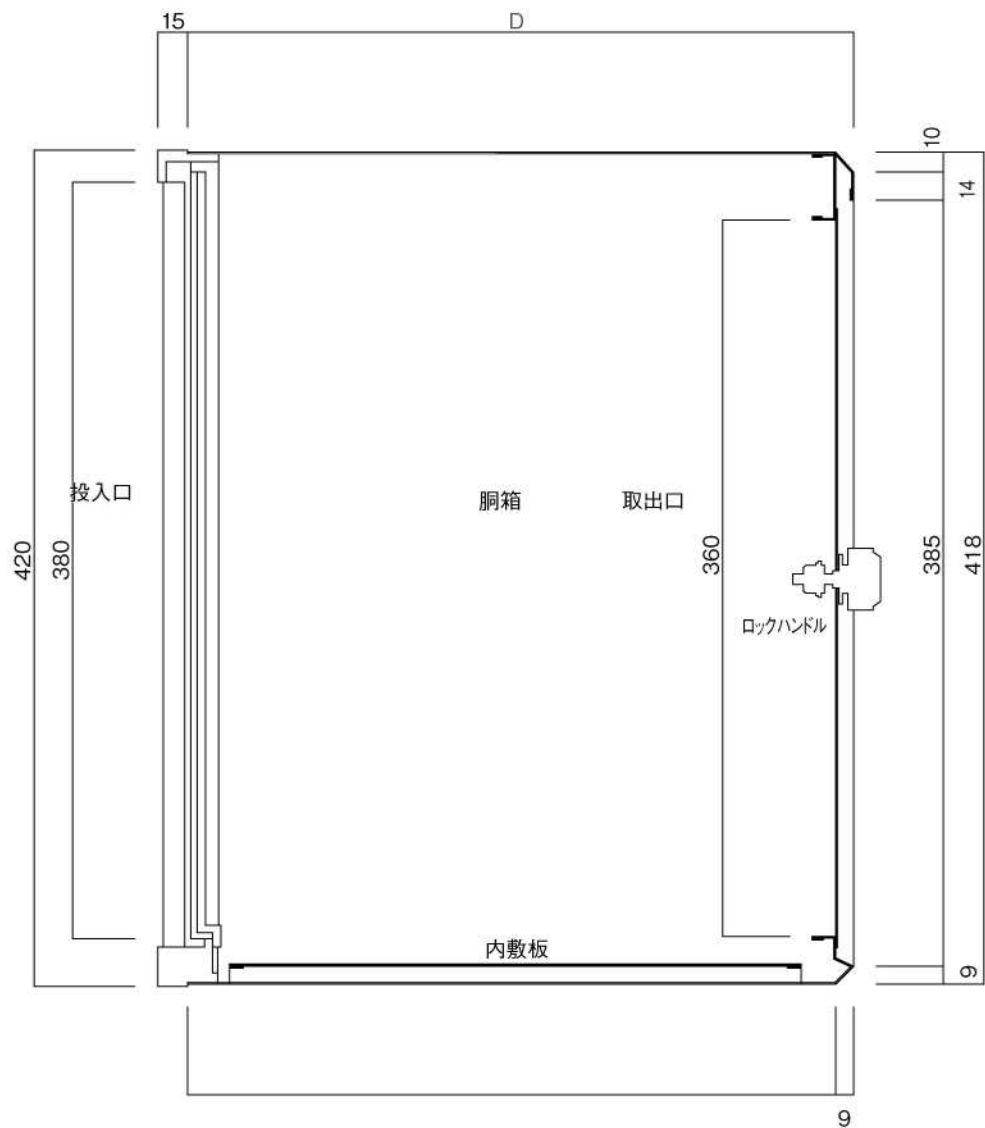

ポストボックス

TN51L\_1

埋め込み式

09.04

正面図

裏面図

底面図

横断面図

L3...D寸法330

L4...D寸法430

ポストボックス

TN51L\_2

埋め込み式

09.04

縦断面図

L3…D寸法330

L4…D寸法430