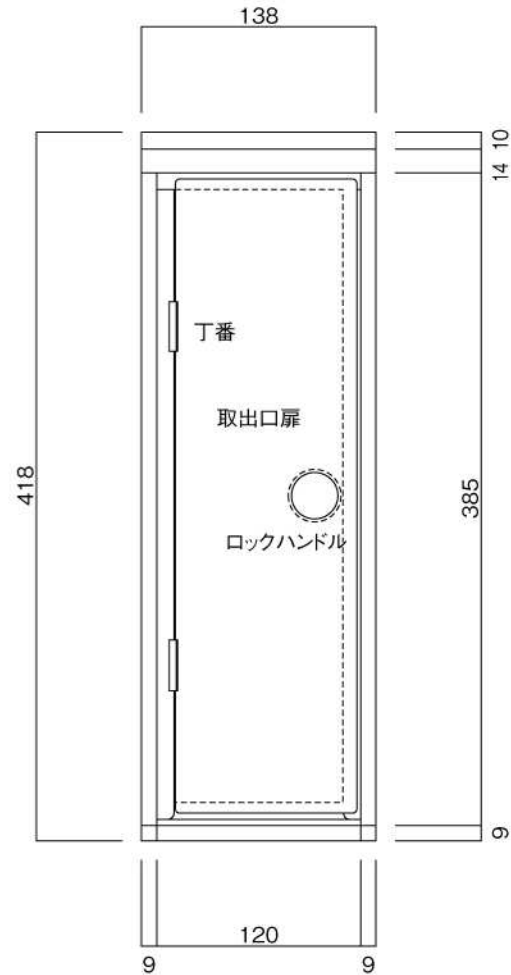

ポストボックス

TN51L\_1

埋め込み式

09.04

正面図

裏面図

底面図

横断面図

L3...D寸法330

L4...D寸法430

ポストボックス

TN51L\_2

埋め込み式

09.04

縦断面図

L3…D寸法330

L4…D寸法430