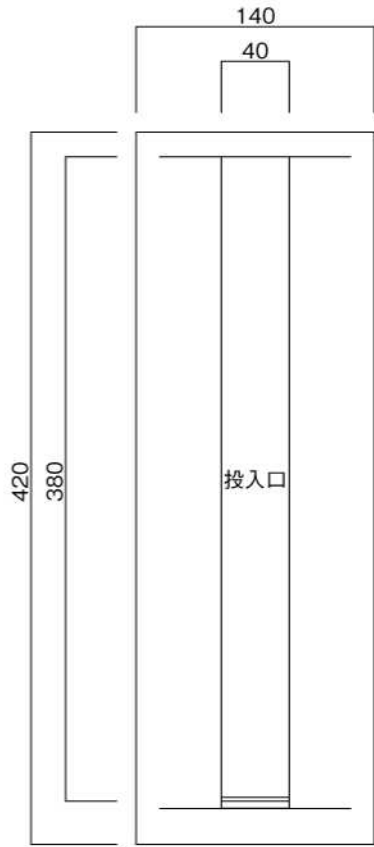

ポストボックス

TN51L\_1

埋め込み式

09.04

正面図

裏面図

底面図

横断面図

L3...D寸法330

L4...D寸法430

ポストボックス

TN51L\_2

埋め込み式

09.04

縦断面図

L3…D寸法330

L4…D寸法430