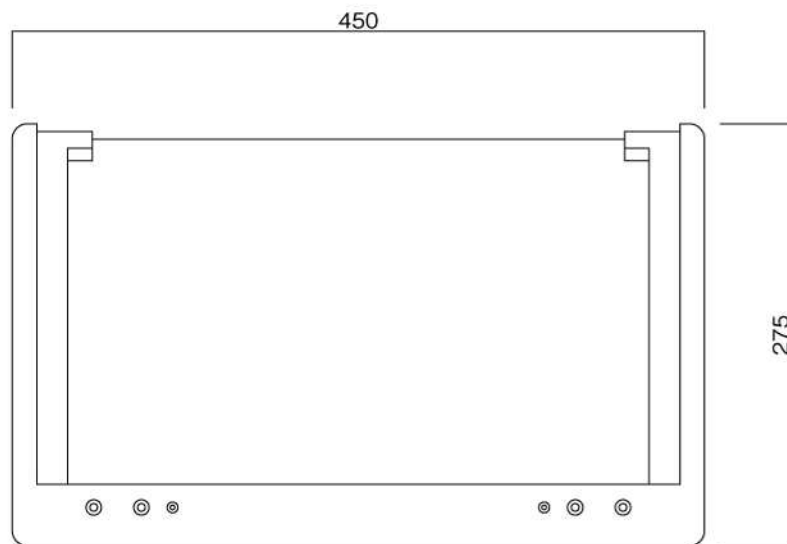

ポストボックス

T33

据え置き・スタンド兼用

09.04

正面図

側面図