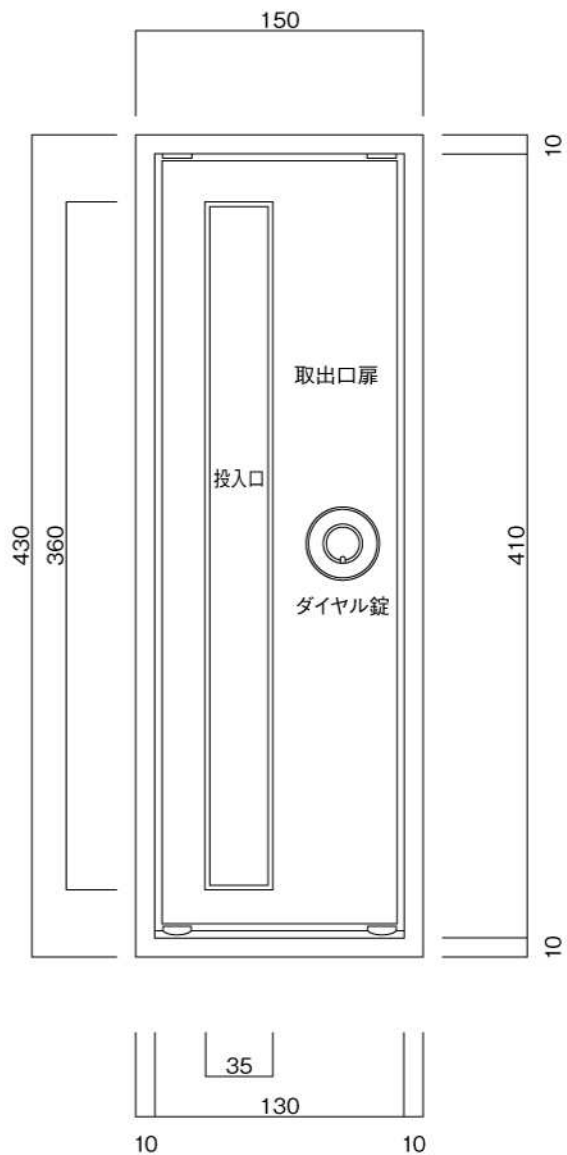

ポストボックス

TN10L_1

埋め込み式

09.04

正面図

平面図

底面図

横断面図

ポストボックス

TN10L_2

埋め込み式

09.04

縦断面図