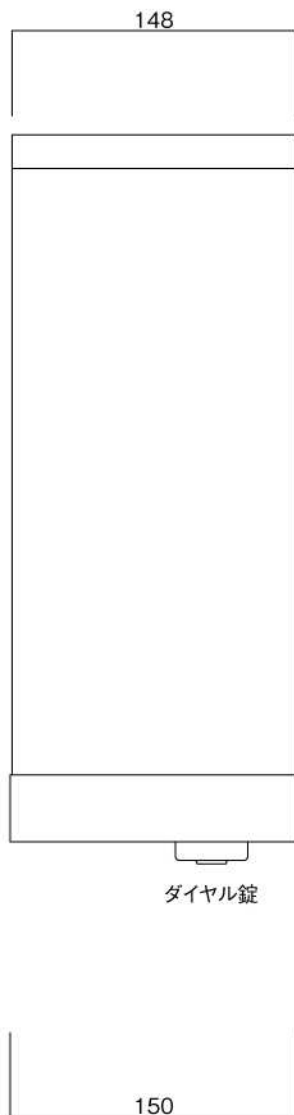

ポストボックス

TN10L_1

埋め込み式

09.04

正面図

平面図

底面図

横断面図

ポストボックス

TN10L_2

埋め込み式

09.04

縦断面図