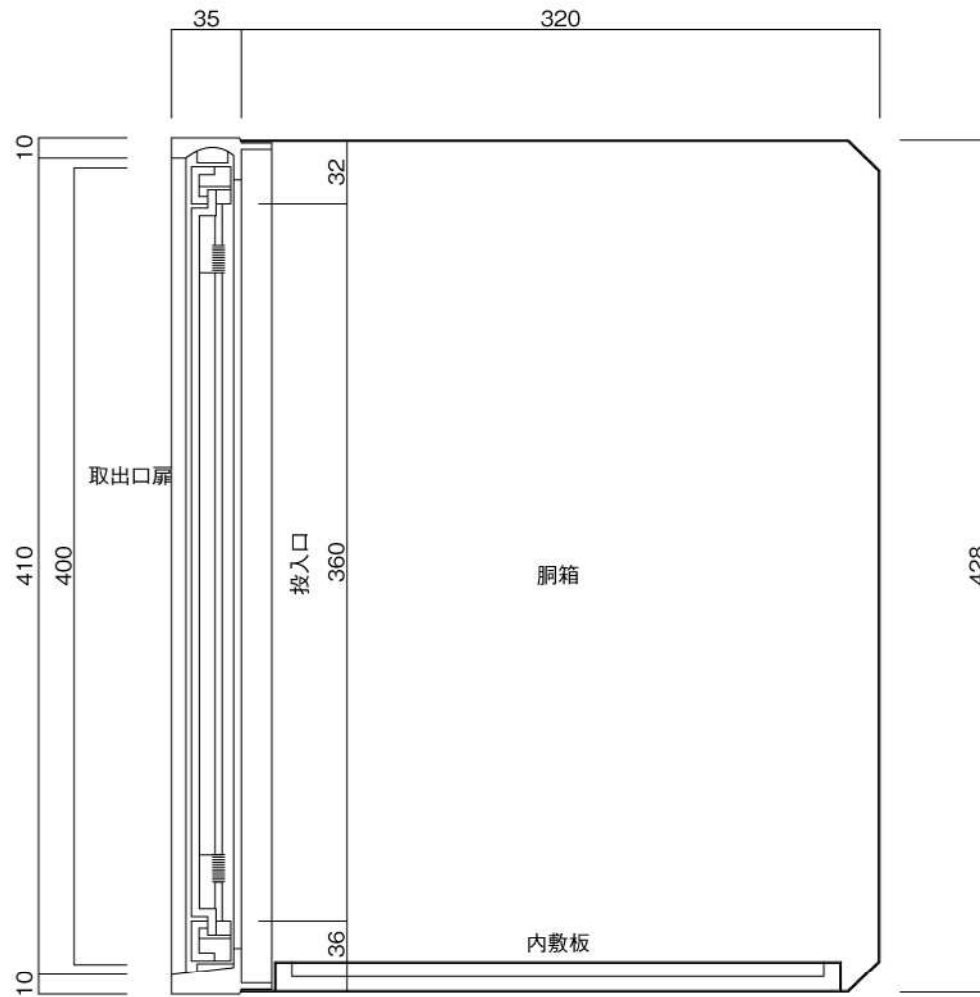

ポストボックス

TN10L_1

埋め込み式

09.04

正面図

平面図

底面図

横断面図

ポストボックス

TN10L_2

埋め込み式

09.04

縦断面図