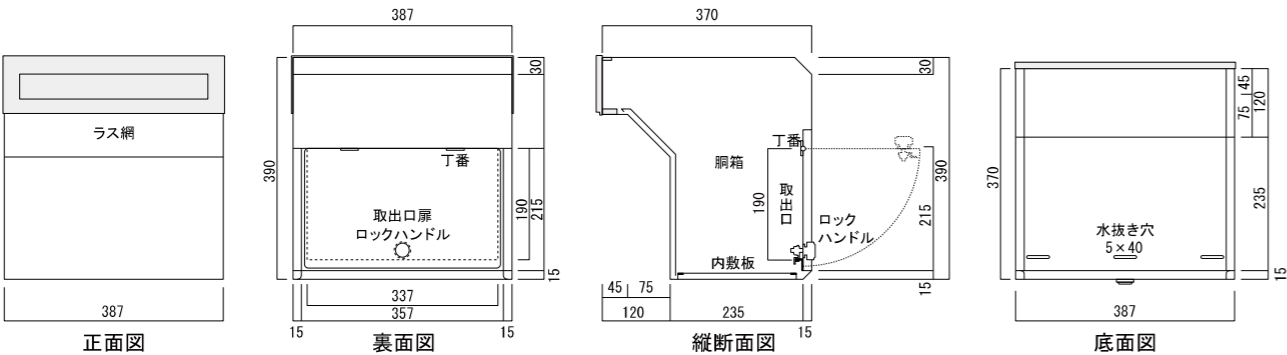

スタンド型/ポール

壁掛け

メーカーボックス

その他/使用上の注意

T5-2B3 胴箱のみ T51~T57は箱が共通です

T5-2B6 胴箱のみ T51~T57は箱が共通です

T5-2B8 胴箱のみ T51~T57は箱が共通です

T5-2B12 胴箱のみ T51~T57は箱が共通です