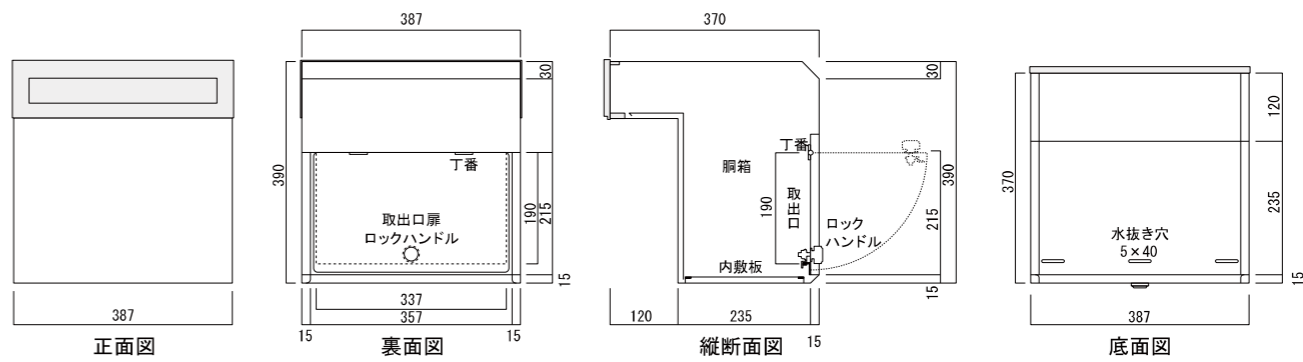

T5-2B12D 胴箱のみ T51~T57は箱が共通です