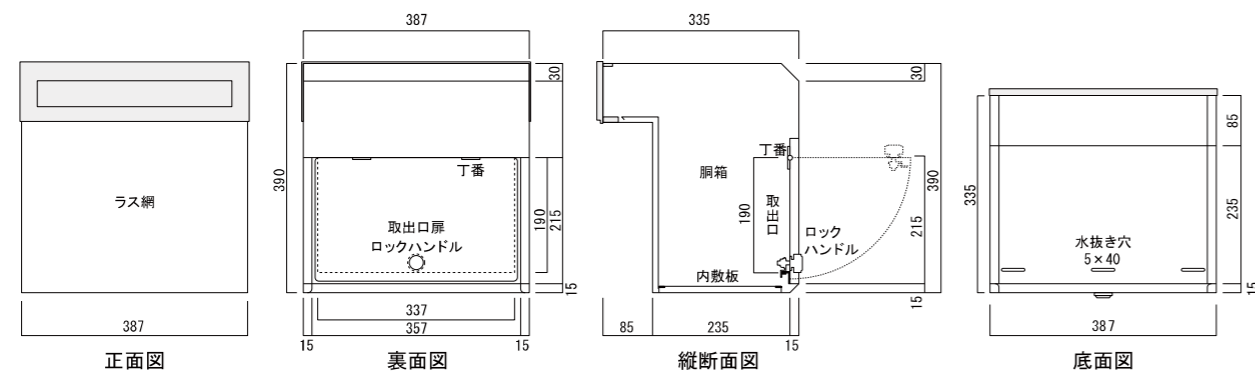

スタンド型/ポール

壁掛け

メーカーボックス

その他/使用上の注意

T5-2B3 胴箱のみ T51~T57は箱が共通です

T5-2B6 胴箱のみ T51~T57は箱が共通です

T5-2B8 胴箱のみ T51~T57は箱が共通です

T5-2B12 胴箱のみ T51~T57は箱が共通です