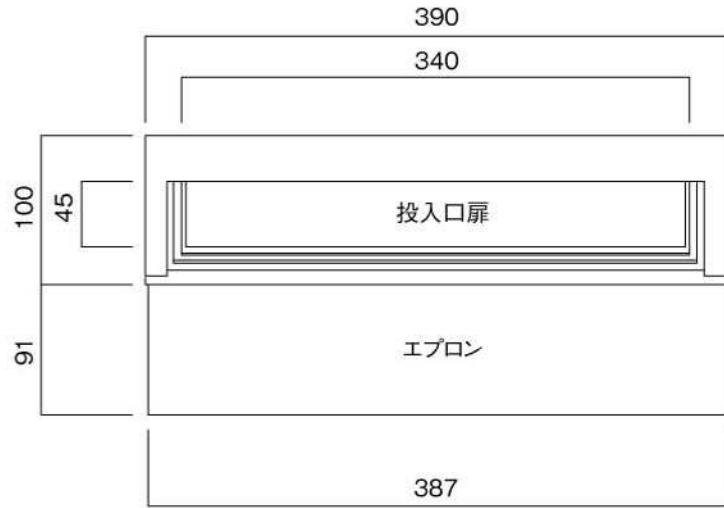

ポストボックス

T52-1B3-1

埋め込み式

09.04

正面図

側面図

裏面図

縦断面図