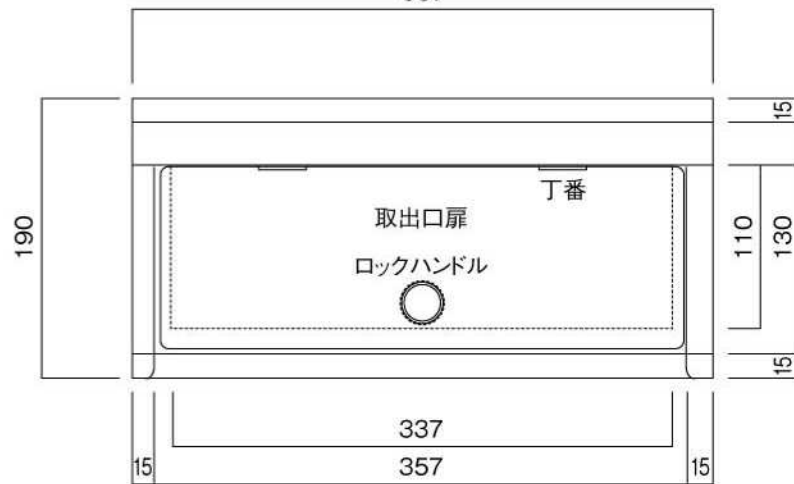

ポストボックス

T52-1B3-1

埋め込み式

09.04

正面図

側面図

裏面図

縦断面図