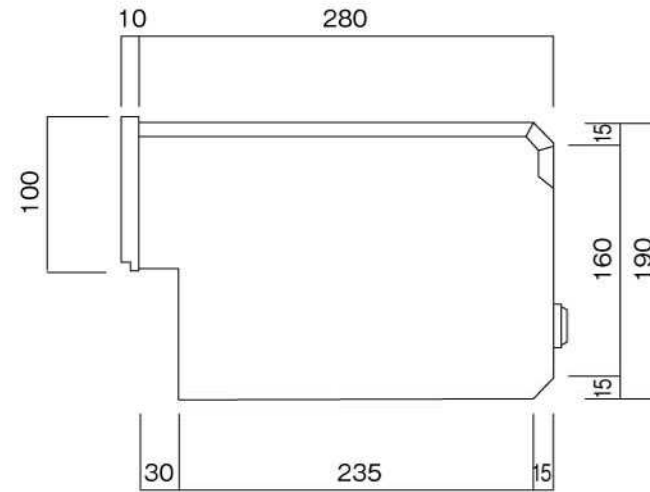

ポストボックス

T52-1B3-1

埋め込み式

09.04

正面図

側面図

裏面図

縦断面図

ポストボックス

T52-1B3-2

埋め込み式

09.04

平面図

底面図