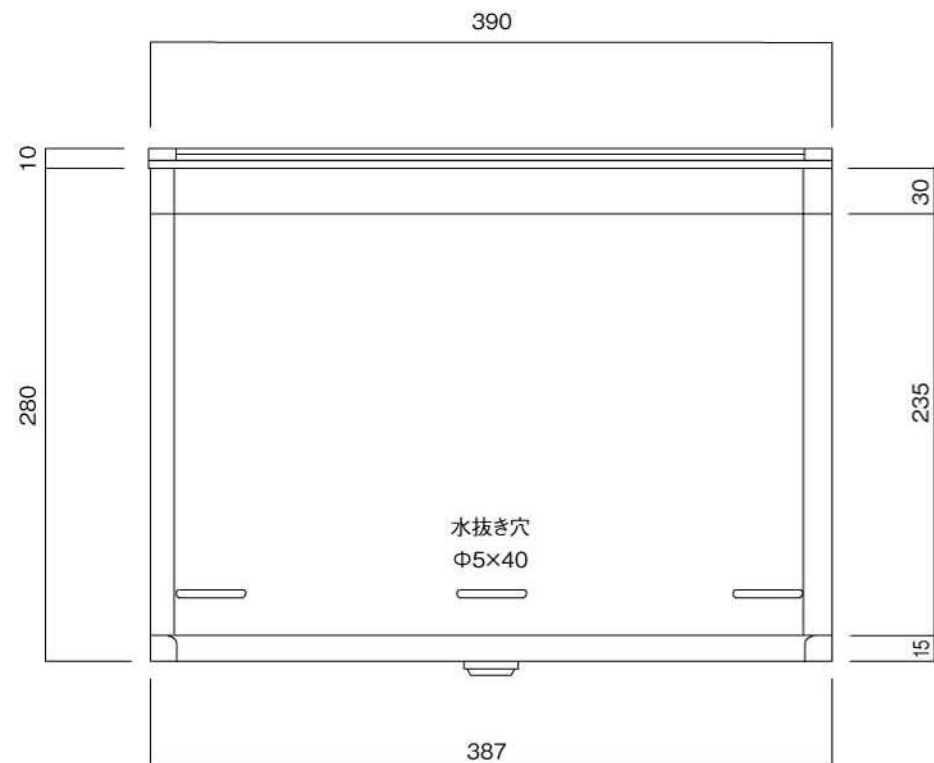

ポストボックス

T52-1B3-2

埋め込み式

09.04

平面図

底面図