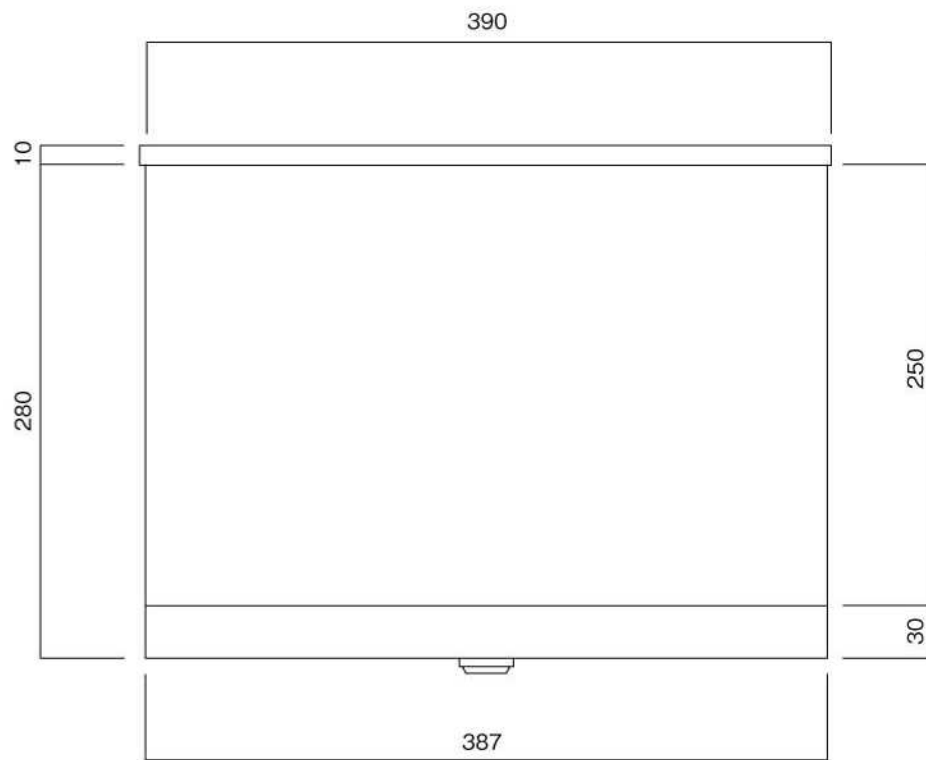

ポストボックス

T52-1B3-1

埋め込み式

09.04

正面図

側面図

裏面図

縦断面図

ポストボックス

T52-1B3-2

埋め込み式

09.04

平面図

底面図