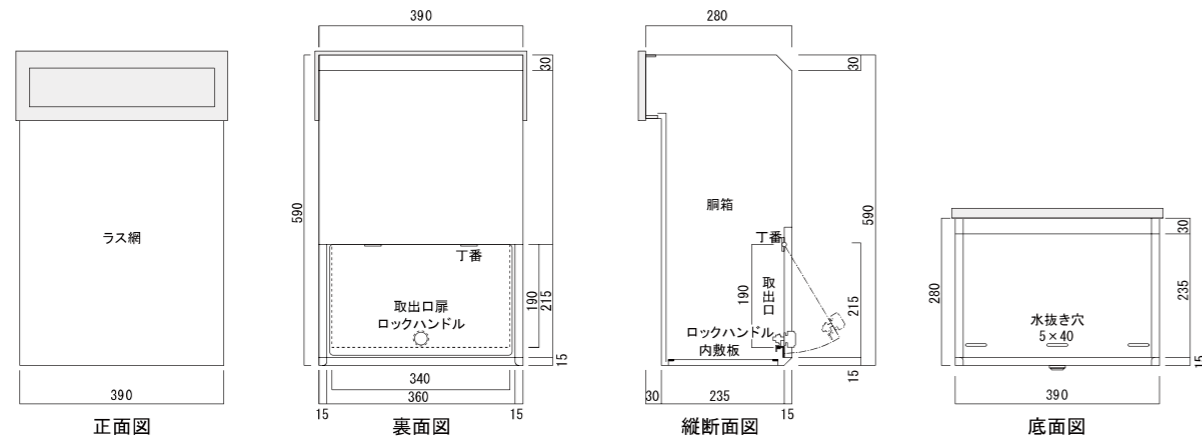

スタンド型/ポール

壁掛け

メーターボックス

その他/使用上の注意

T6-2B12 胴箱のみ T61・T62は箱が共通です

T6-2B15 胴箱のみ T61・T62は箱が共通です

T6-3B3 胴箱のみ T61・T62は箱が共通です

T6-3B12 胴箱のみ T61・T62は箱が共通です