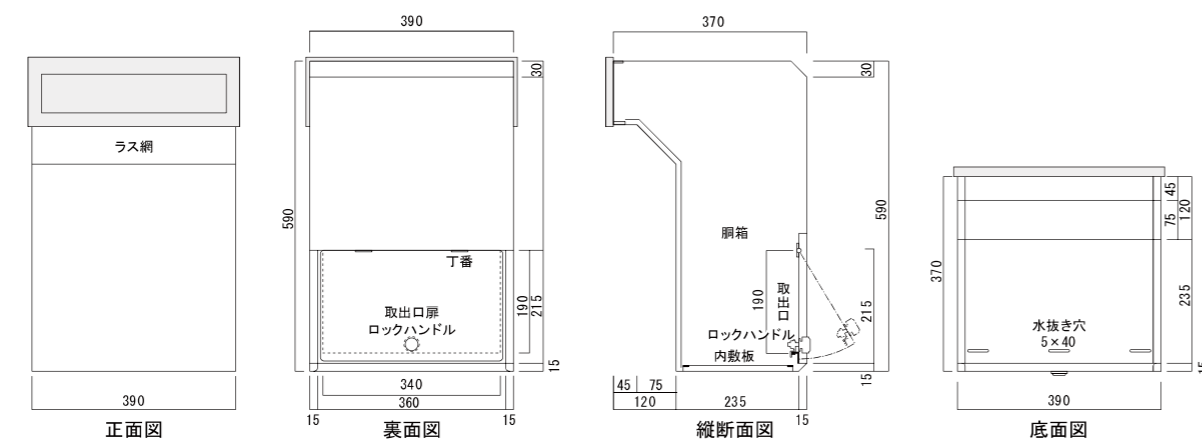

スタンド型/ポール

壁掛け

メーターボックス

その他/使用上の注意

T6-2B12 胴箱のみ T61・T62は箱が共通です

T6-2B15 胴箱のみ T61・T62は箱が共通です

T6-3B3 胴箱のみ T61・T62は箱が共通です

T6-3B12 胴箱のみ T61・T62は箱が共通です