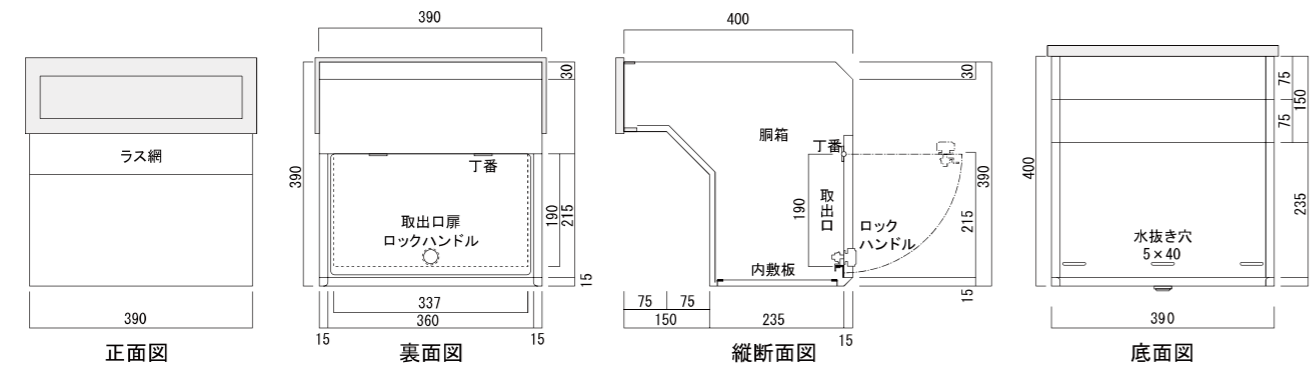

スタンド型/ポール

壁掛け

メーターボックス

その他/使用上の注意

T6-2B12 胴箱のみ T61・T62は箱が共通です

T6-2B15 胴箱のみ T61・T62は箱が共通です

T6-3B3 胴箱のみ T61・T62は箱が共通です

T6-3B12 胴箱のみ T61・T62は箱が共通です