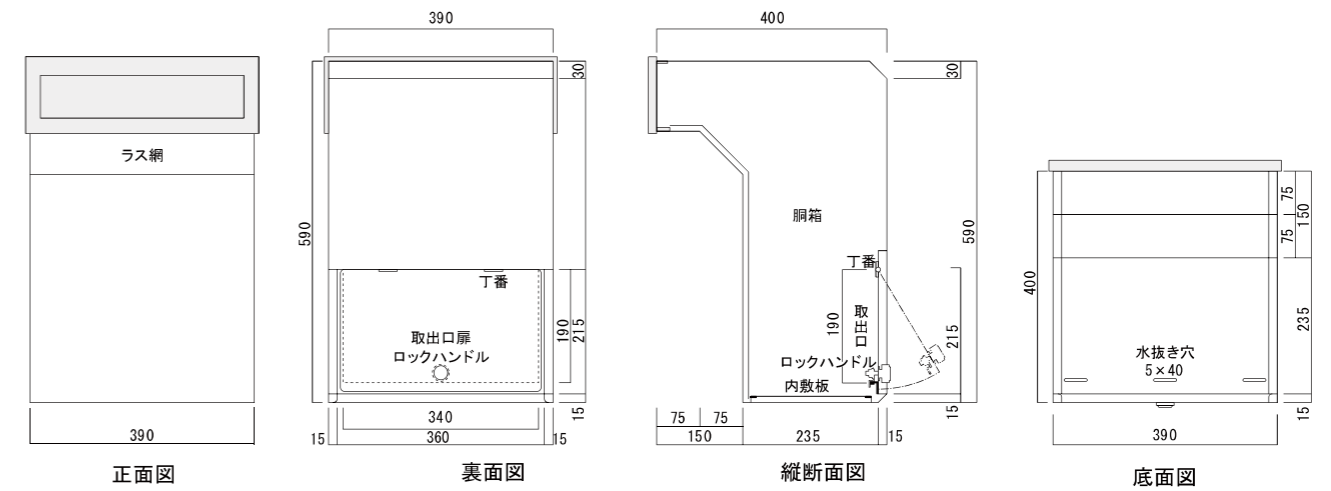

T6-3B15 胴箱のみ T61・T62は箱が共通です