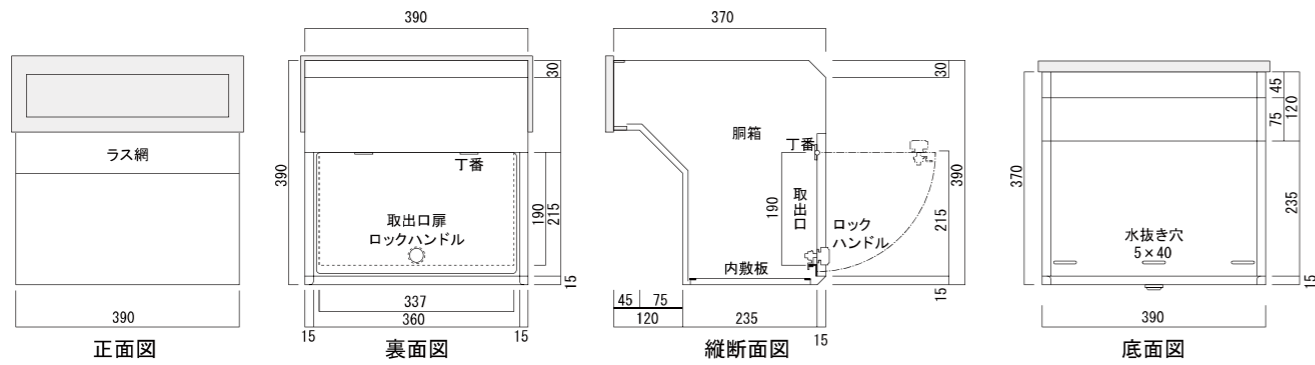

埋込み  
(口金タイプ)

埋込み/スタンド型  
(ボックスタイプ)

スタンド型/ポール

壁掛け

メーターボックス

その他/使用上の注意

埋込み  
(口金タイプ)

埋込み/スタンド型  
(ボックスタイプ)

スタンド型/ポール

壁掛け

メーターボックス

その他/使用上の注意

T6-2B12 胴箱のみ T61・T62は箱が共通です

T6-2B15 胴箱のみ T61・T62は箱が共通です

T6-3B3 胴箱のみ T61・T62は箱が共通です

T6-3B12 胴箱のみ T61・T62は箱が共通です