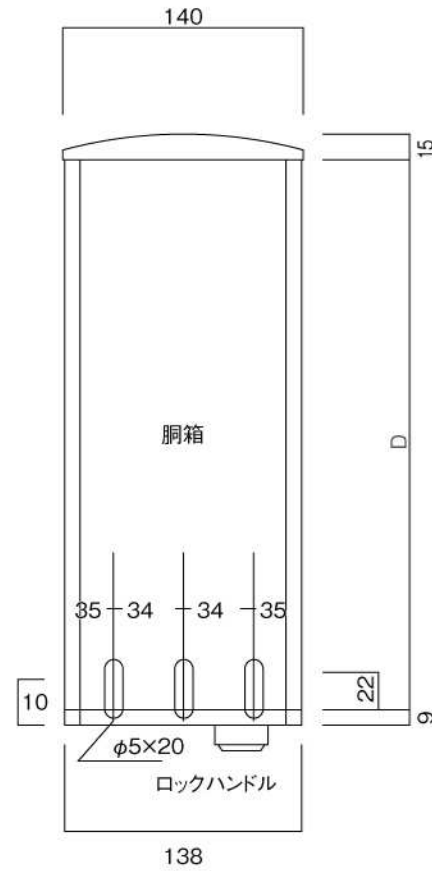

ポストボックス

TN51R_1

埋め込み式

09.04

正面図

裏面図

底面図

横断面図

R3...D寸法330

R4...D寸法430

ポストボックス

TN51R_2

埋め込み式

09.04

縦断面図

R3…D寸法330

R4…D寸法430