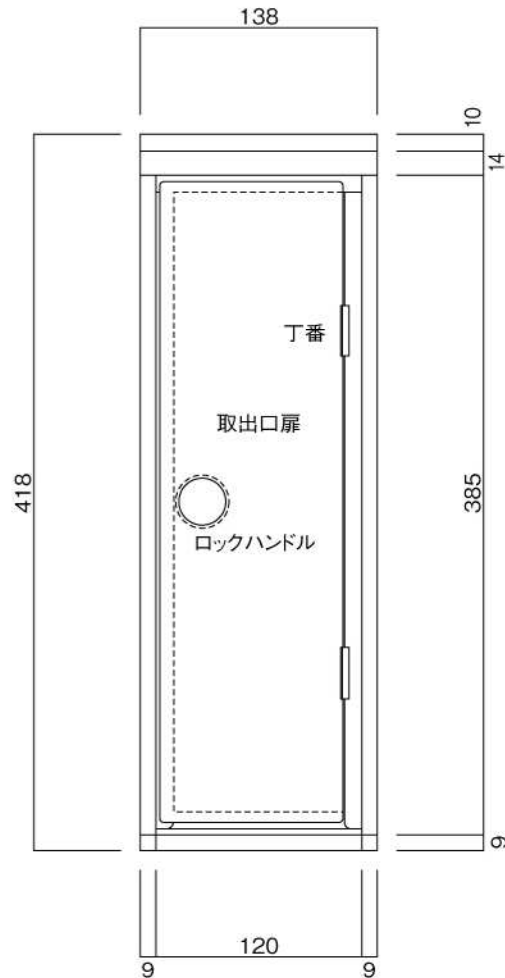

ポストボックス

TN51R_1

埋め込み式

09.04

正面図

裏面図

底面図

横断面図

R3...D寸法330

R4...D寸法430

ポストボックス

TN51R_2

埋め込み式

09.04

縦断面図

R3…D寸法330

R4…D寸法430