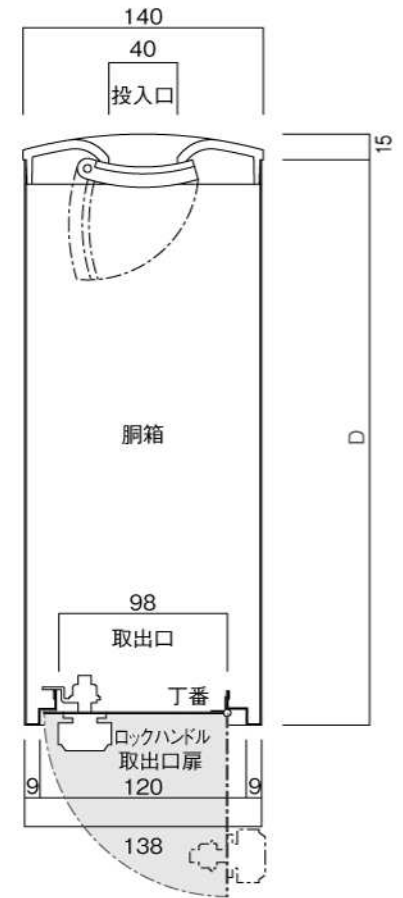

ポストボックス

TN51R_1

埋め込み式

09.04

正面図

裏面図

底面図

横断面図

R3...D寸法330

R4...D寸法430

ポストボックス

TN51R_2

埋め込み式

09.04

縦断面図

R3…D寸法330

R4…D寸法430