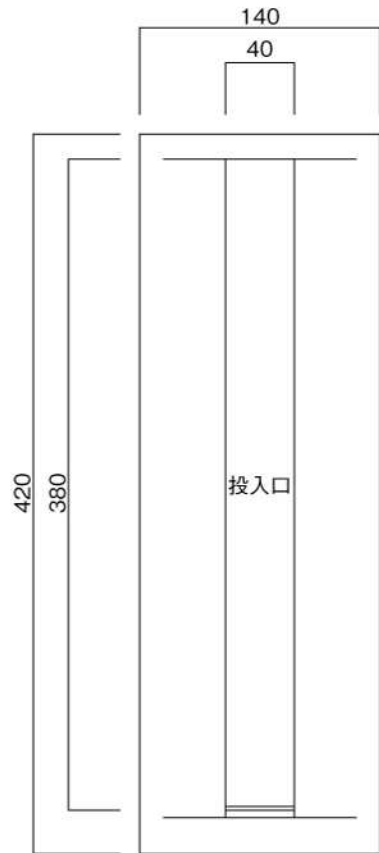

ポストボックス

TN51R_1

埋め込み式

09.04

正面図

裏面図

底面図

横断面図

R3...D寸法330

R4...D寸法430

ポストボックス

TN51R_2

埋め込み式

09.04

縦断面図

R3…D寸法330

R4…D寸法430