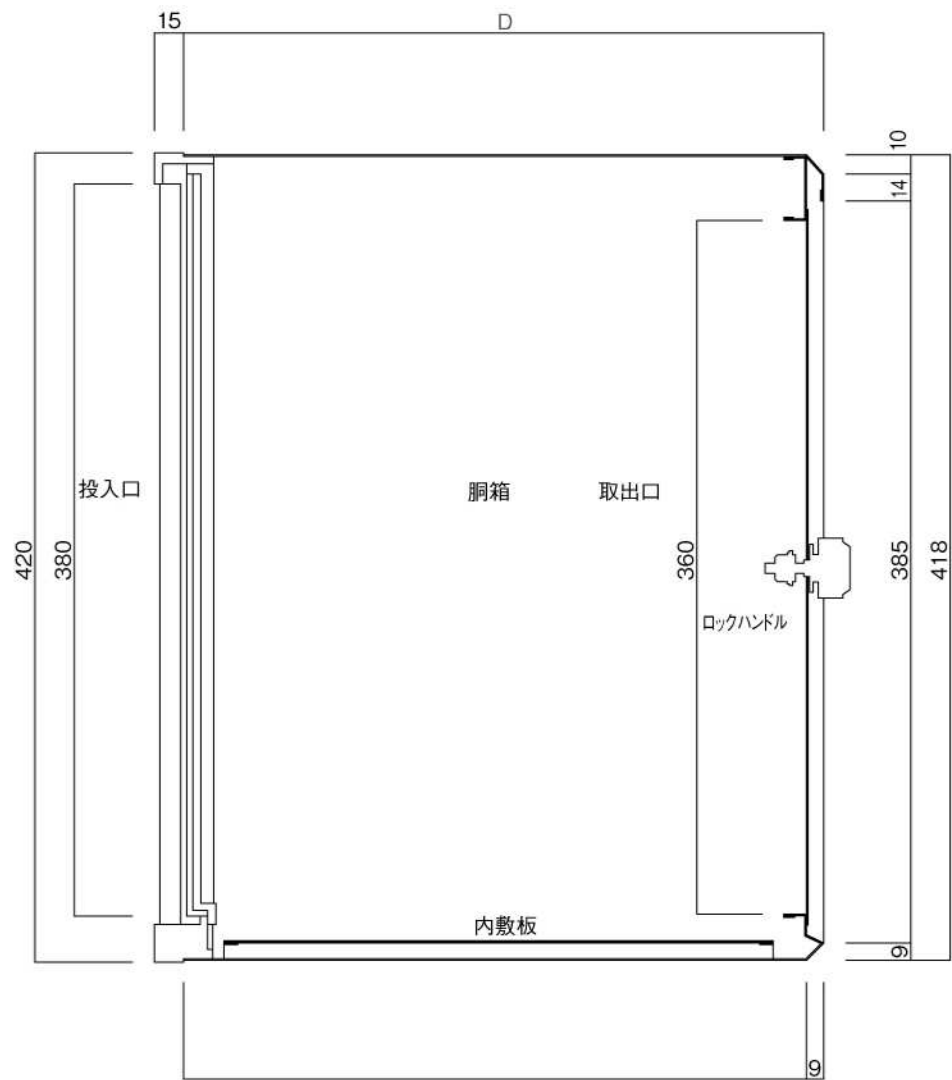

ポストボックス

TN51R_1

埋め込み式

09.04

正面図

裏面図

底面図

横断面図

R3...D寸法330

R4...D寸法430

ポストボックス

TN51R_2

埋め込み式

09.04

縦断面図

R3…D寸法330

R4…D寸法430