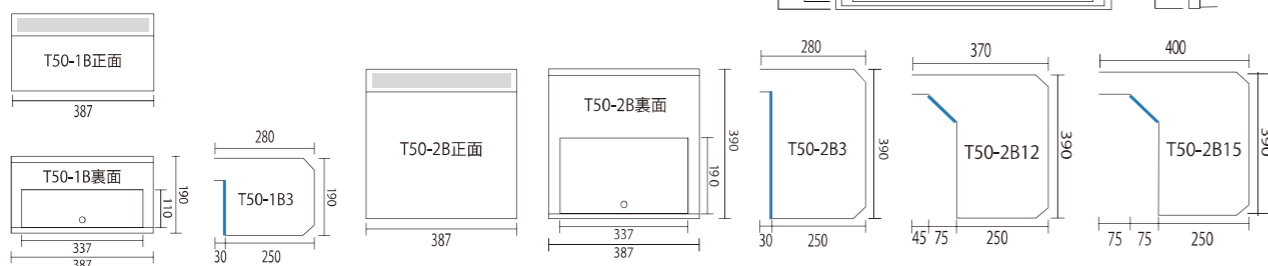

口金タイプ一体型

T50

壁面をじゃましないミニマルなデザイン。

T50-303(ダークシルバー)

品名	定価
T50-1B3	¥28,000 ¥30,800(税込み)
T50-2B3	¥38,000 ¥41,800(税込み)
※サイズ追加商品	
T50-2B12、T50-2B15	¥39,000 ¥42,900(税込み)

ダイヤル錠/南京錠/シリンダー錠に変更

¥4,000

※ご注文時にご用命ください。尚、シリンダー錠は、後から交換は出来ません。

¥4,400(税込み)

簡易寸法

※ はラス網部分です。

※ 胴箱詳細寸法は、P18、P19を参照して下さい。

カラーバリエーション

390(オフホワイト)

302(ソフトブラック)

303(ダークシルバー)