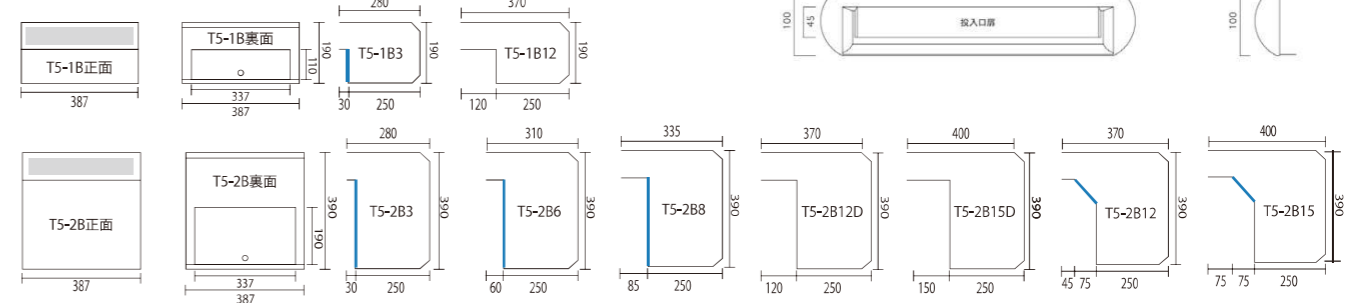

¥4,400(税込み)

簡易寸法

※ はラス網部分です。

※ 胴箱詳細寸法は、P19、P20、P21を参照して下さい。

カラーバリエーション

390(オフホワイト)

302(ソフトブラック)

303(ダークシルバー)