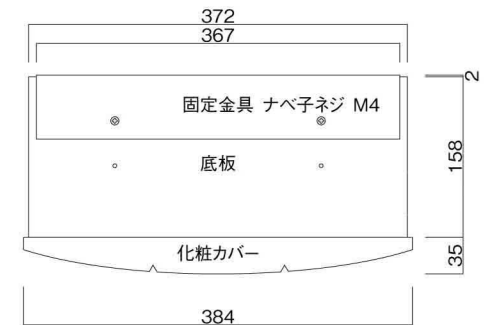

ポストボックス

TN21-10L

ブラケットタイプ
(コンボスタンド兼用)

10.03

株式会社 タマヤ

正面図

裏面図

平面図

底面図

左側面図

縦断面図

縦断面図

横断面図