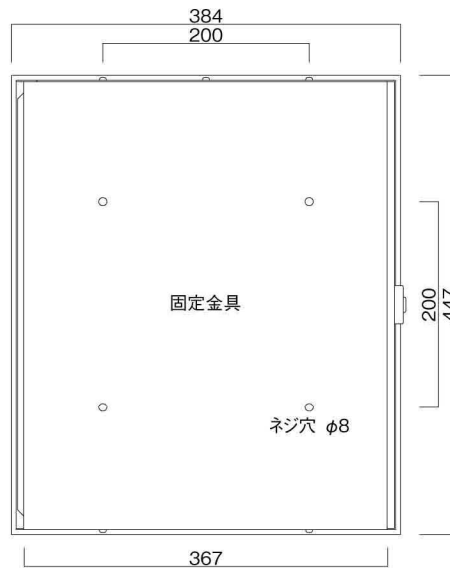

ポストボックス

TN21-10L

ブラケットタイプ
(コンボスタンド兼用)

10.03

株式会社 タマヤ

正面図

裏面図

平面図

底面図

左側面図

縦断面図

縦断面図

横断面図