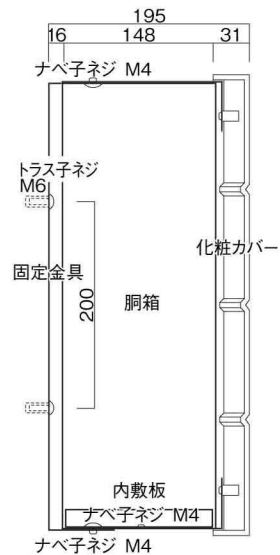

ポストボックス

TN21-10L

ブラケットタイプ
(コンボスタンド兼用)

10.03

株式会社 タマヤ

正面図

裏面図

平面図

底面図

左側面図

縦断面図

縦断面図

横断面図