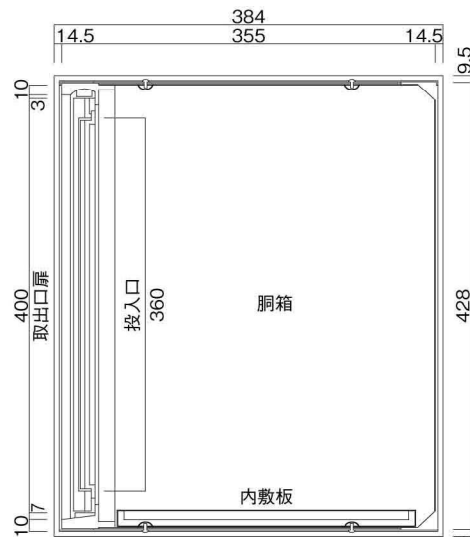

ポストボックス

TN21-10L

ブラケットタイプ
(コンボスタンド兼用)

10.03

株式会社 タマヤ

正面図

裏面図

平面図

底面図

左側面図

縦断面図

縦断面図

横断面図