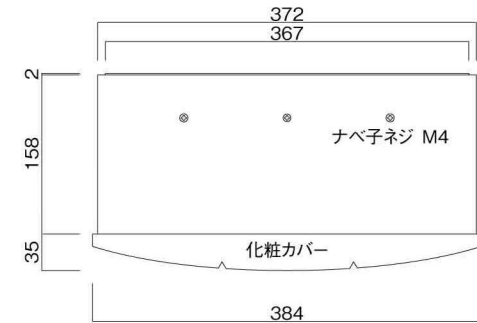

ポストボックス

TN21-10L

ブラケットタイプ
(コンボスタンド兼用)

10.03

株式会社 タマヤ

正面図

裏面図

平面図

底面図

左側面図

縦断面図

縦断面図

横断面図