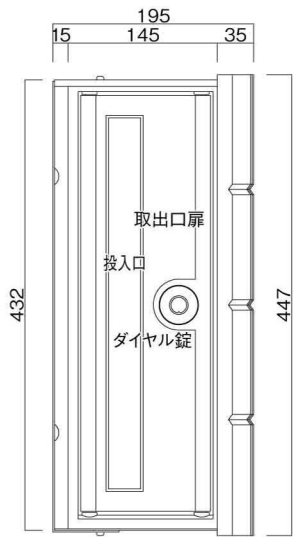

ポストボックス

TN21-10L

ブラケットタイプ
(コンボスタンド兼用)

10.03

株式会社 タマヤ

正面図

裏面図

平面図

底面図

左側面図

縦断面図

縦断面図

横断面図