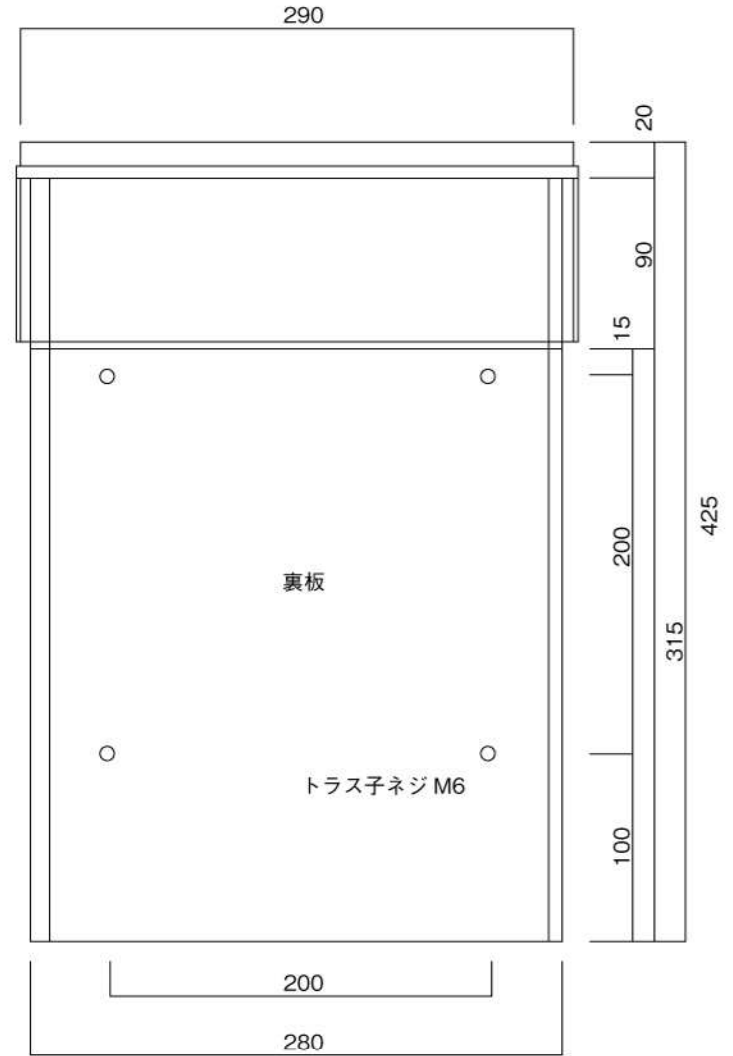

ポストボックス

TN40\_1

ブラケット式

09.04

正面図

裏板

ポストボックス

TN40\_2

ブラケット式

09.04

縦断面図

左側面図

右側面図

ポストボックス

TN40\_3

ブラケット式

09.04

平面図

底面図