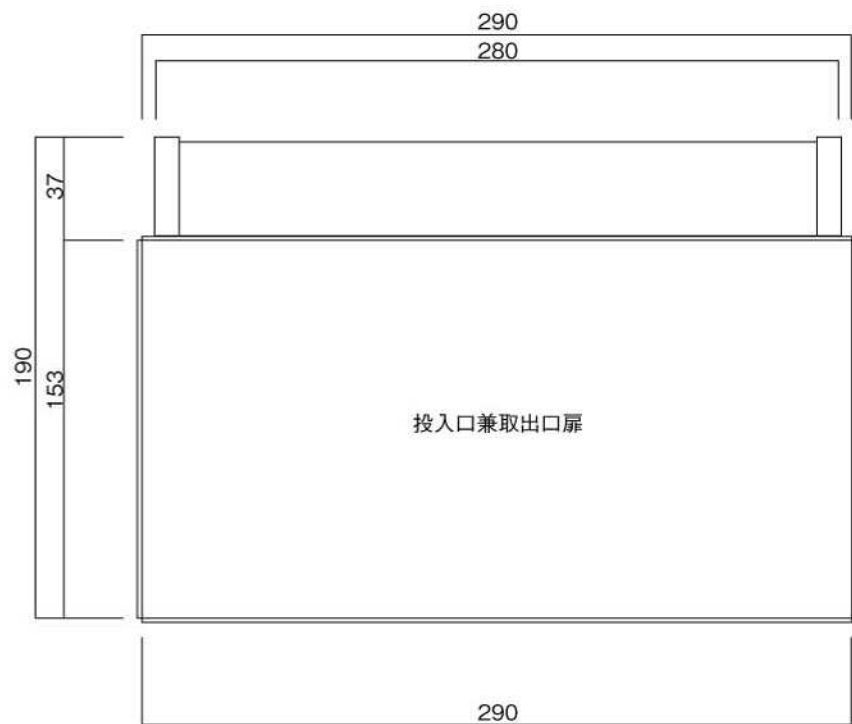

ブラケット式

09.04

縦断面図

左側面図

右側面図

ポストボックス

TN40\_3

ブラケット式

09.04

平面図

底面図