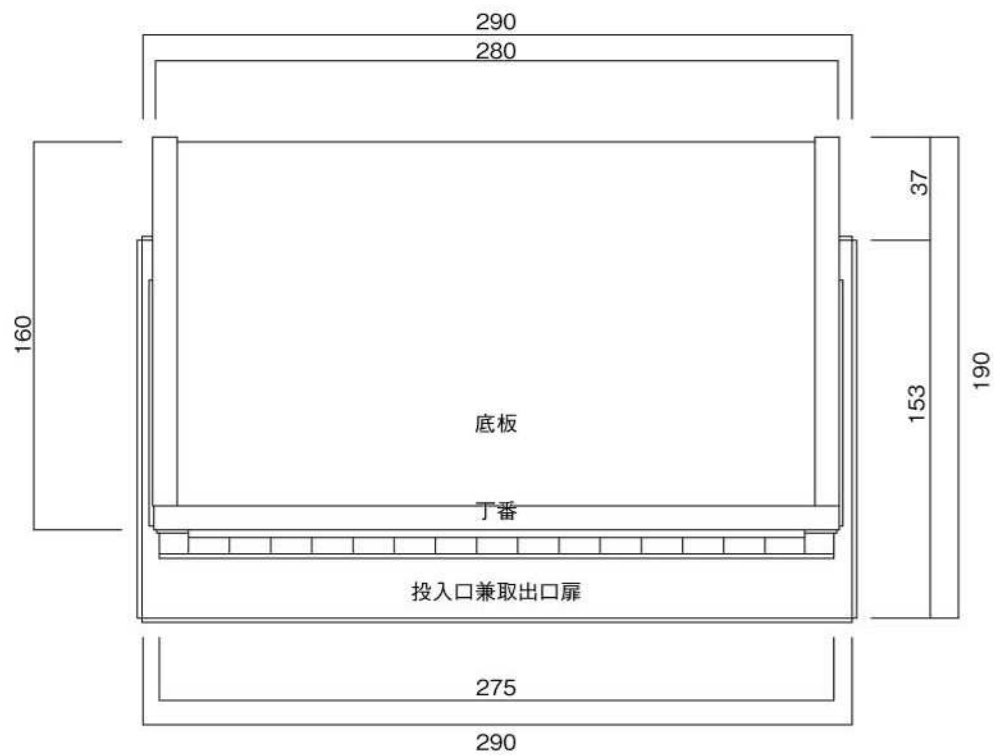

ブラケット式

09.04

縦断面図

左側面図

右側面図

ポストボックス

TN40\_3

ブラケット式

09.04

平面図

底面図