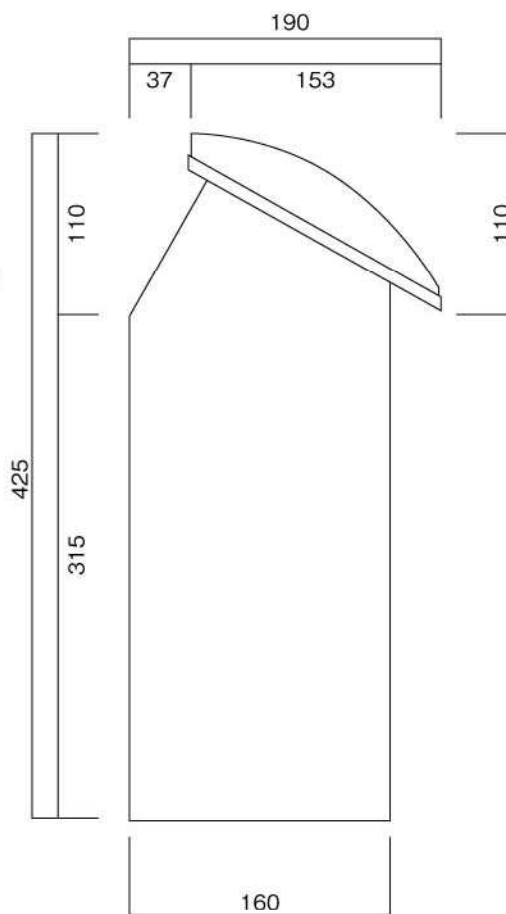

ポストボックス

TN40\_1

ブラケット式

09.04

正面図

裏板

ポストボックス

TN40\_2

ブラケット式

09.04

縦断面図

左側面図

右側面図

ポストボックス

TN40\_3

ブラケット式

09.04

平面図

底面図