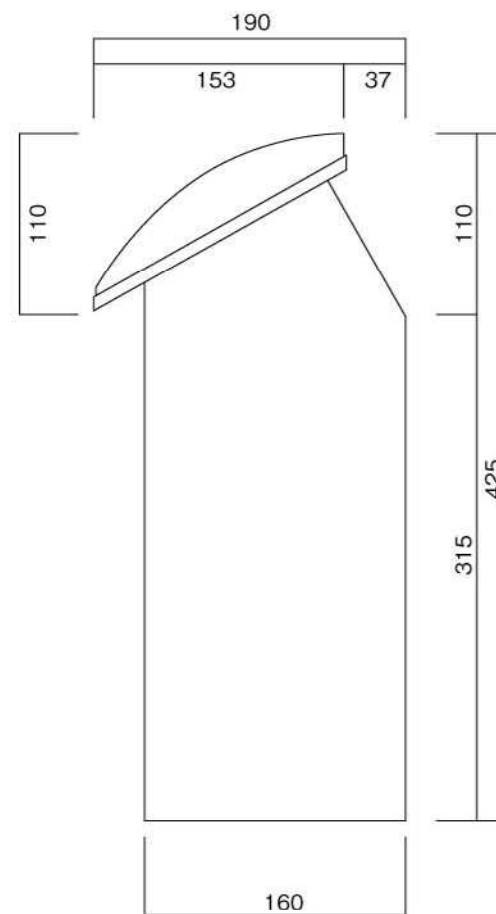

ポストボックス

TN40\_1

ブラケット式

09.04

正面図

裏板

ポストボックス

TN40\_2

ブラケット式

09.04

縦断面図

左側面図

右側面図

ポストボックス

TN40\_3

ブラケット式

09.04

平面図

底面図