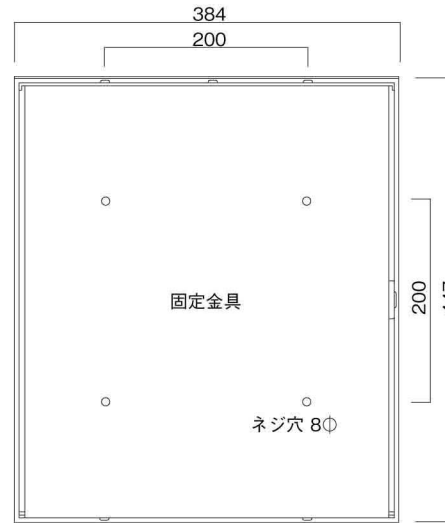

ポストボックス

TN23-10L

ブラケットタイプ
(コンボスタンド兼用)

10.01

株式会社 タマヤ

正面図

裏面図

化粧カバー
384
平面図

化粧カバー
384
底面図

左側面図

縦断面図

縦断面図

化粧カバー
355
384
横断面図