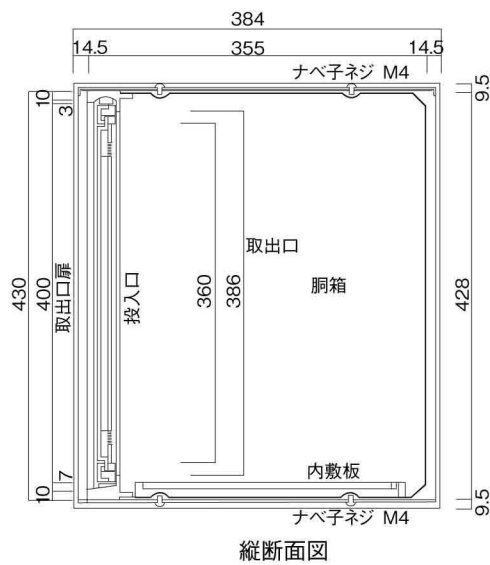

ポストボックス

TN23-10L

ブラケットタイプ
(コンボスタンド兼用)

10.01

株式会社 タマヤ

正面図

裏面図

化粧カバー
384
平面図

化粧カバー
384
底面図

左側面図

縦断面図

縦断面図

化粧カバー
355
384
横断面図