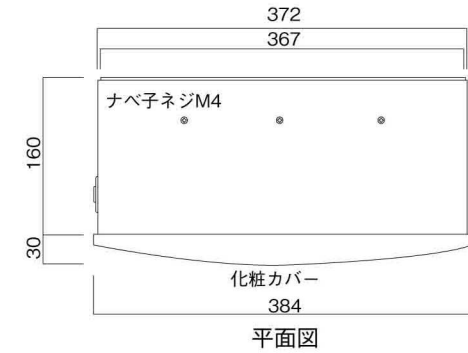

ポストボックス

TN23-10L

ブラケットタイプ
(コンボスタンド兼用)

10.01

株式会社 タマヤ

正面図

裏面図

化粧カバー
384
平面図

化粧カバー
384
底面図

左側面図

縦断面図

縦断面図

化粧カバー
355
384
横断面図