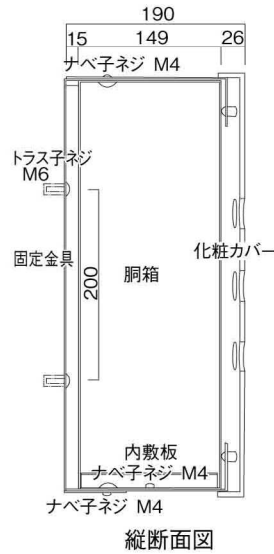

ポストボックス

TN23-10L

ブラケットタイプ
(コンボスタンド兼用)

10.01

株式会社 タマヤ

正面図

裏面図

化粧カバー
384
平面図

化粧カバー
384
底面図

左側面図

縦断面図

縦断面図

化粧カバー
355
384
横断面図