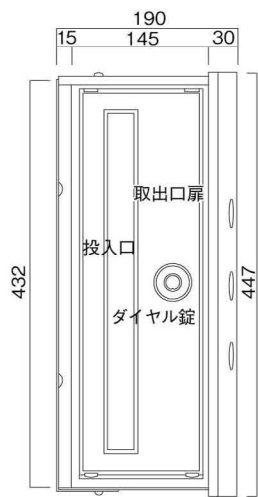

ポストボックス

TN23-10L

ブラケットタイプ
(コンボスタンド兼用)

10.01

株式会社 タマヤ

正面図

裏面図

化粧カバー
384
平面図

化粧カバー
384
底面図

左側面図

縦断面図

縦断面図

化粧カバー
355
384
横断面図