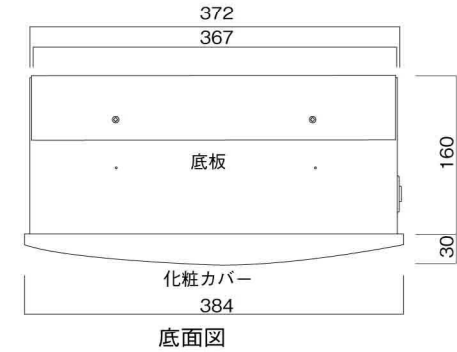

ポストボックス

TN23-10L

ブラケットタイプ
(コンボスタンド兼用)

10.01

株式会社 タマヤ

正面図

裏面図

化粧カバー
384
平面図

化粧カバー
384
底面図

左側面図

縦断面図

縦断面図

化粧カバー
355
384
横断面図