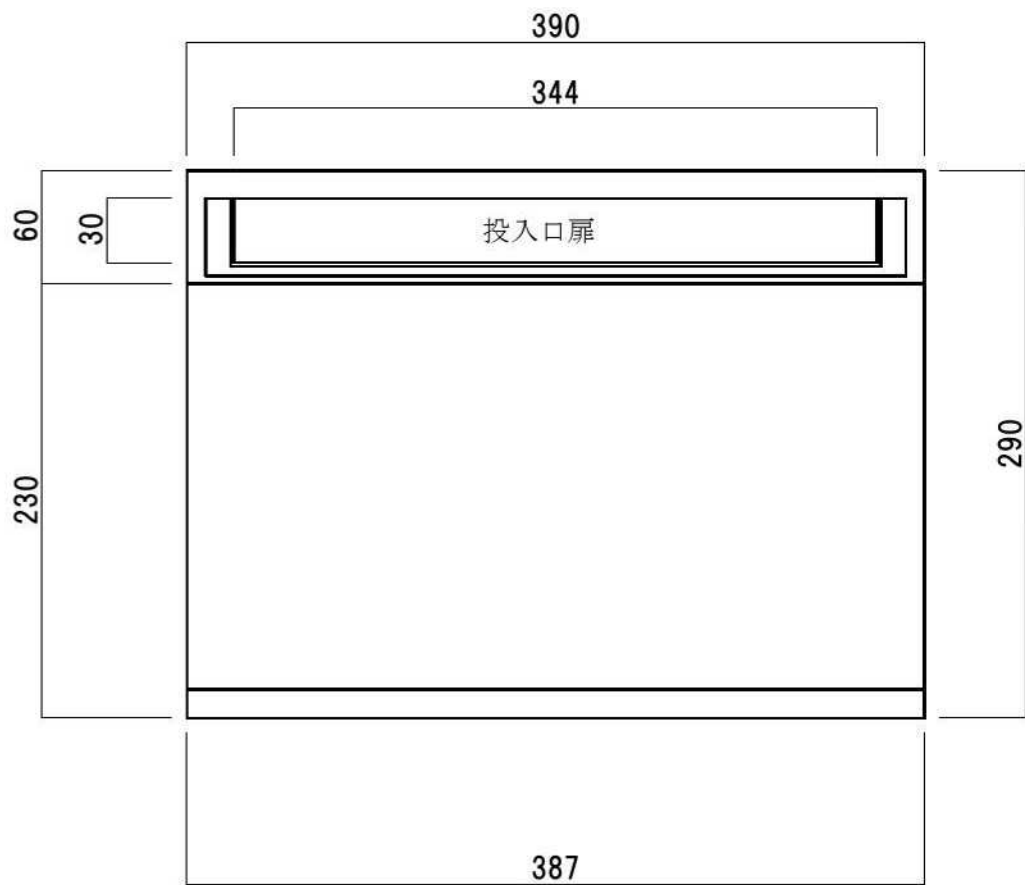

ポストボックス	TN44-1.5B-1 埋め込み式 スタンド式	16.07	株式会社 タマヤ
---------	-------------------------	-------	----------

正面図

裏面図

ポストボックス	TN44-1.5B-2 埋め込み式 スタンド式	16.07	株式会社 タマヤ
---------	-------------------------	-------	----------

側面図

縦断面図

ポストボックス	TN44-1.5B-3 埋め込み式 スタンド式	16.07	株式会社 タマヤ
---------	-------------------------	-------	----------

平面図

底面図