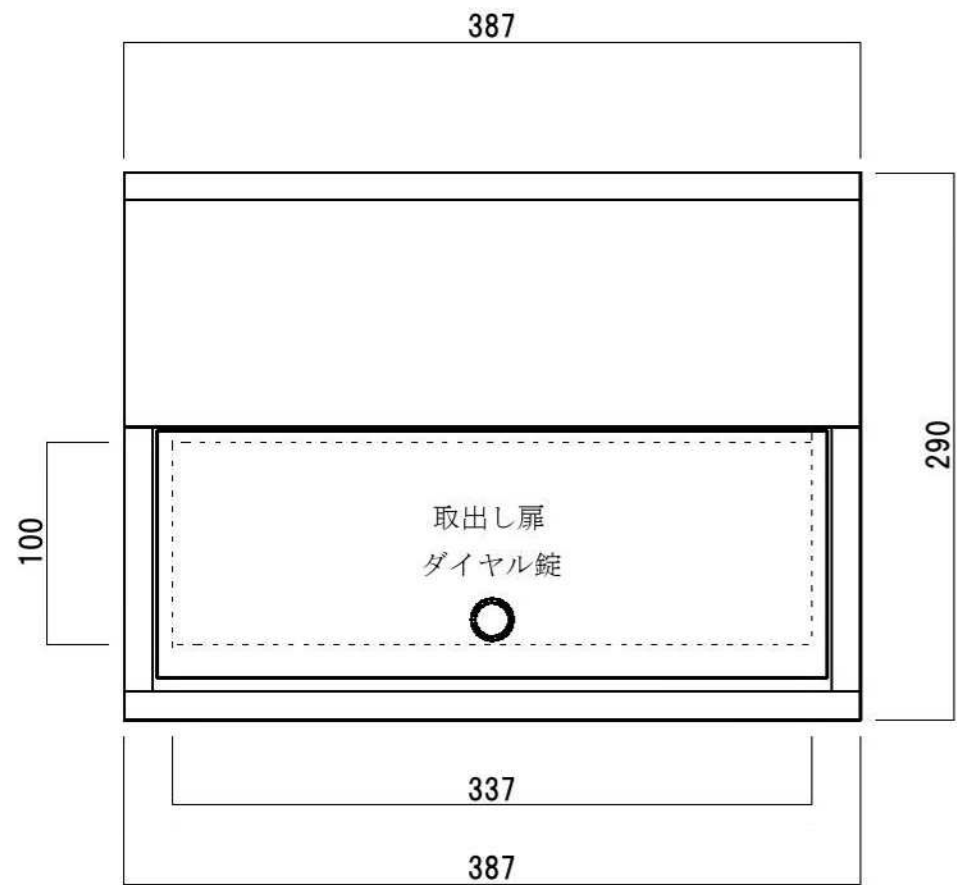

ポストボックス	TN44-1.5B-1 埋め込み式 スタンド式	16.07	株式会社 タマヤ
---------	-------------------------	-------	----------

正面図

裏面図

ポストボックス	TN44-1.5B-2 埋め込み式 スタンド式	16.07	株式会社 タマヤ
---------	-------------------------	-------	----------

側面図

縦断面図

ポストボックス	TN44-1.5B-3 埋め込み式 スタンド式	16.07	株式会社 タマヤ
---------	-------------------------	-------	----------

平面図

底面図