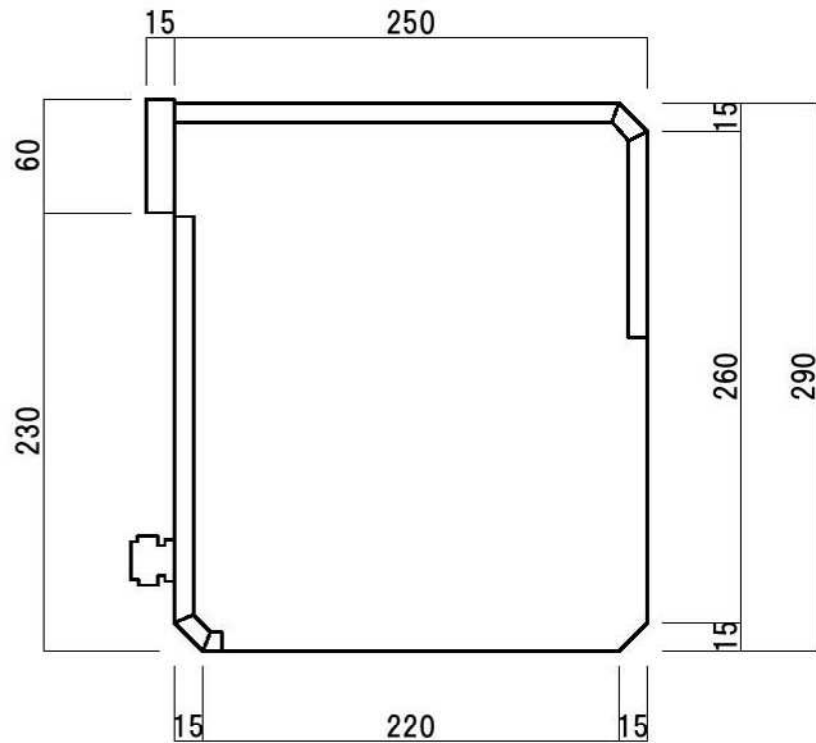

ポストボックス	TN44-1.5B-1 埋め込み式 スタンド式	16.07	株式会社 タマヤ
---------	-------------------------	-------	----------

正面図

裏面図

ポストボックス	TN44-1.5B-2 埋め込み式 スタンド式	16.07	株式会社 タマヤ
---------	-------------------------	-------	----------

側面図

縦断面図

ポストボックス	TN44-1.5B-3 埋め込み式 スタンド式	16.07	株式会社 タマヤ
---------	-------------------------	-------	----------

平面図

底面図