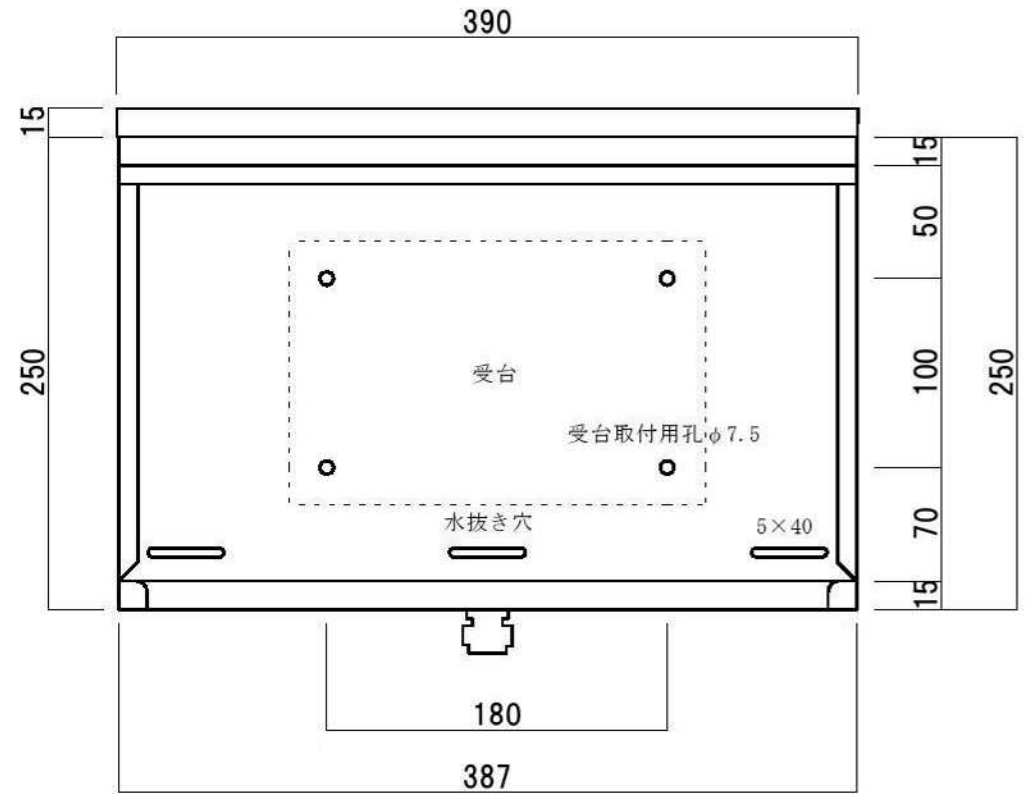

側面図

縦断面図

ポストボックス	TN44-1.5B-3 埋め込み式 スタンド式	16.07	株式会社 タマヤ
---------	-------------------------	-------	----------

平面図

底面図