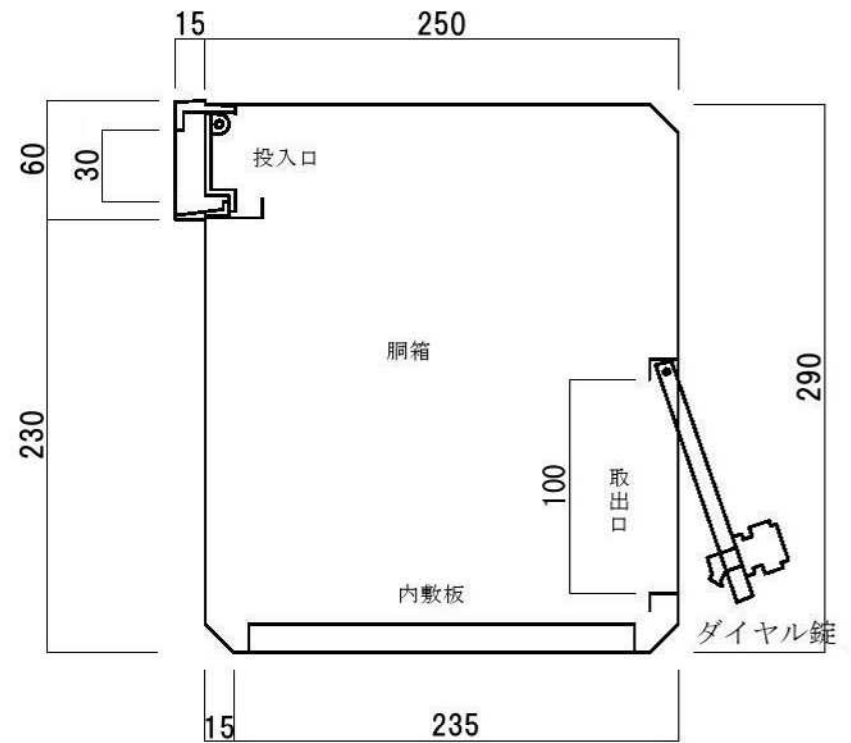

ポストボックス	TN44-1.5B-1 埋め込み式 スタンド式	16.07	株式会社 タマヤ
---------	-------------------------	-------	----------

正面図

裏面図

ポストボックス	TN44-1.5B-2 埋め込み式 スタンド式	16.07	株式会社 タマヤ
---------	-------------------------	-------	----------

側面図

縦断面図

ポストボックス	TN44-1.5B-3 埋め込み式 スタンド式	16.07	株式会社 タマヤ
---------	-------------------------	-------	----------

平面図

底面図