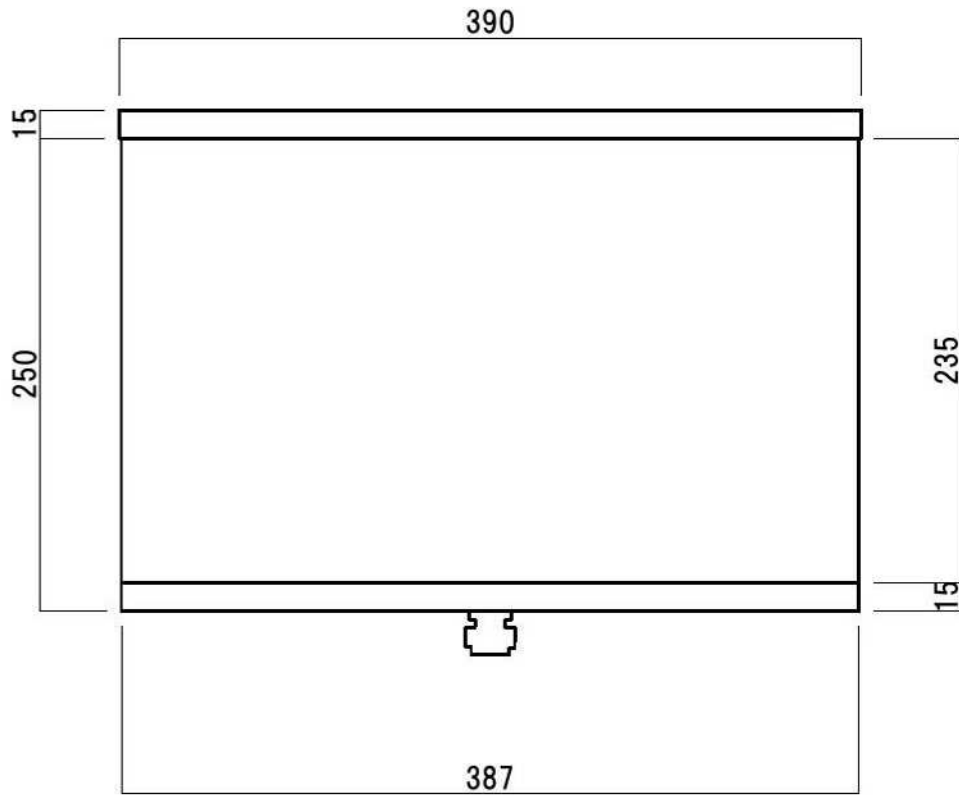

ポストボックス	TN44-1.5B-1 埋め込み式 スタンド式	16.07	株式会社 タマヤ
---------	-------------------------	-------	----------

正面図

裏面図

ポストボックス	TN44-1.5B-2 埋め込み式 スタンド式	16.07	株式会社 タマヤ
---------	-------------------------	-------	----------

側面図

縦断面図

ポストボックス	TN44-1.5B-3 埋め込み式 スタンド式	16.07	株式会社 タマヤ
---------	-------------------------	-------	----------

平面図

底面図