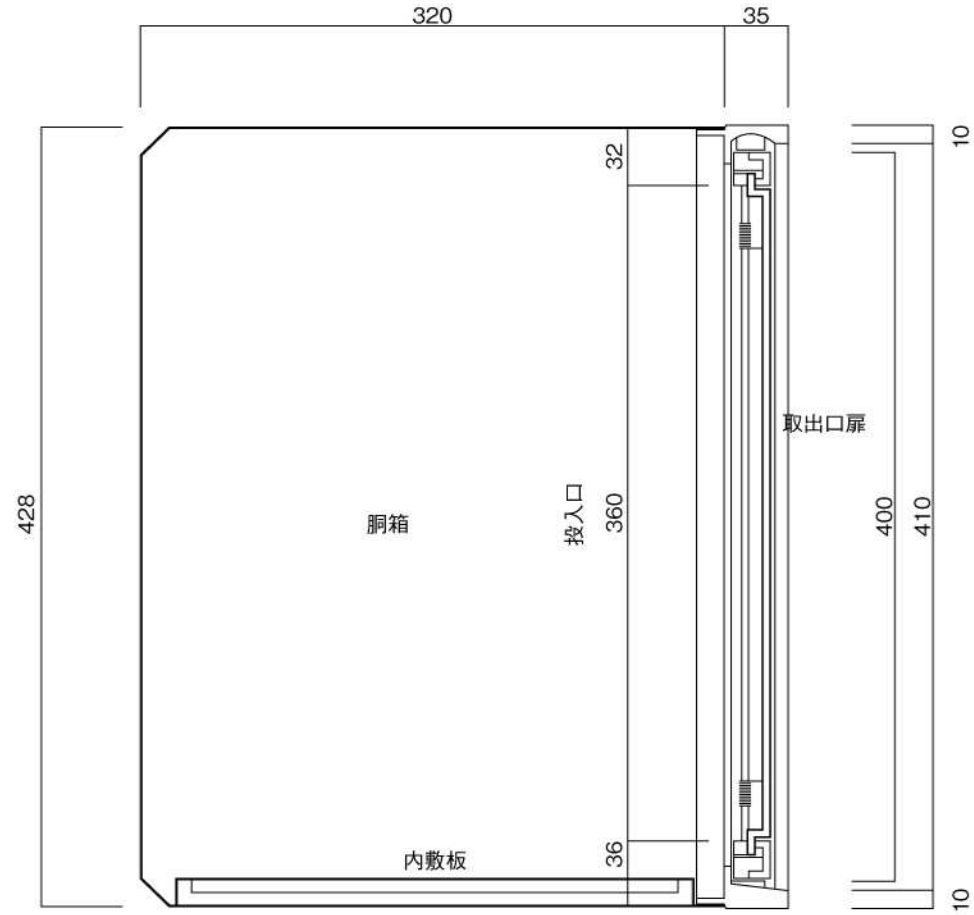

ポストボックス

TN10R_1

埋め込み式

09.04

正面図

ダイヤル錠

平面図

ダイヤル錠

底面図

横断面図

ポストボックス

TN10R_2

埋め込み式

09.04

縦断面図