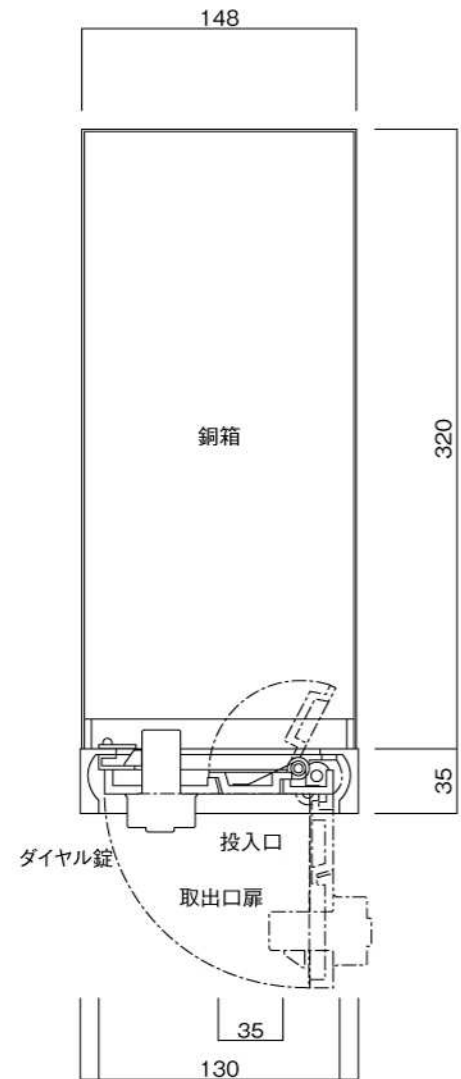

ポストボックス

TN10R_1

埋め込み式

09.04

正面図

ダイヤル錠

平面図

ダイヤル錠

底面図

横断面図

ポストボックス

TN10R_2

埋め込み式

09.04

縦断面図