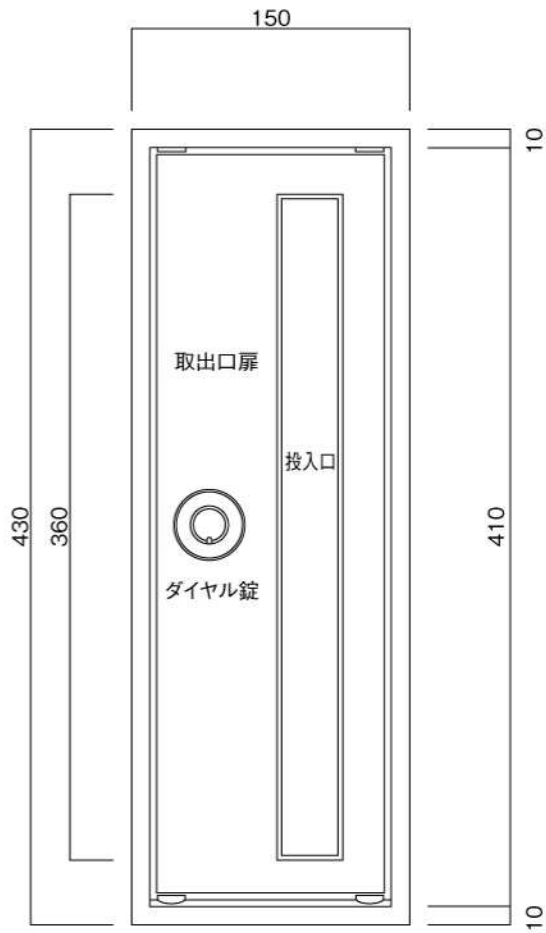

ポストボックス

TN10R_1

埋め込み式

09.04

正面図

ダイヤル錠

平面図

ダイヤル錠

底面図

横断面図

ポストボックス

TN10R_2

埋め込み式

09.04

縦断面図