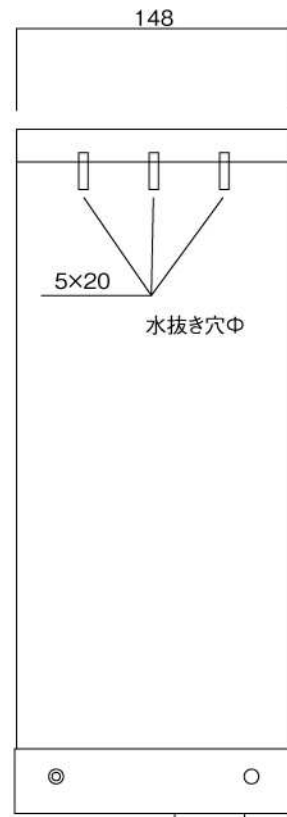

ポストボックス

TN10R_1

埋め込み式

09.04

正面図

ダイヤル錠

平面図

ダイヤル錠

底面図

横断面図

ポストボックス

TN10R_2

埋め込み式

09.04

縦断面図