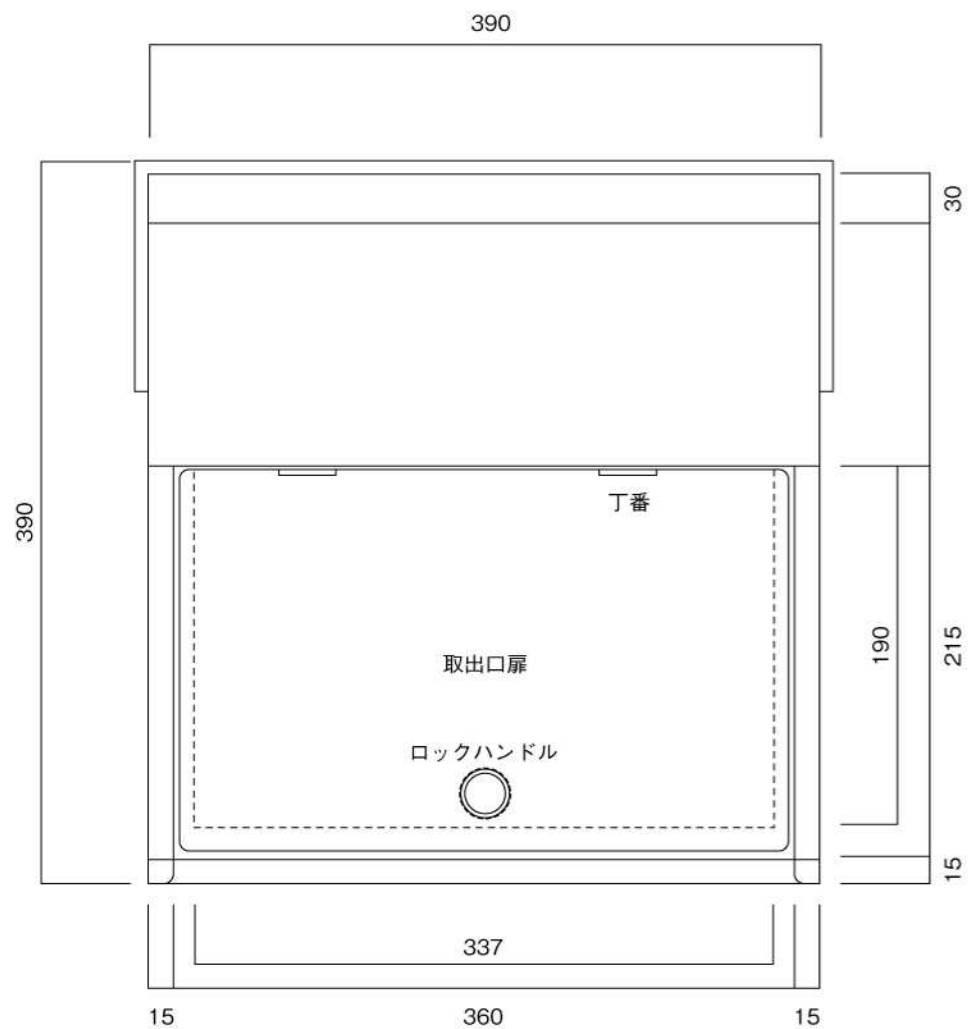

ポストボックス

T62-2B12\_1

埋め込み式

09.04

正面図

裏面図

側面図

縦断面図

ポストボックス

T62-2B12\_3

埋め込み式

09.04

平面図

底面図