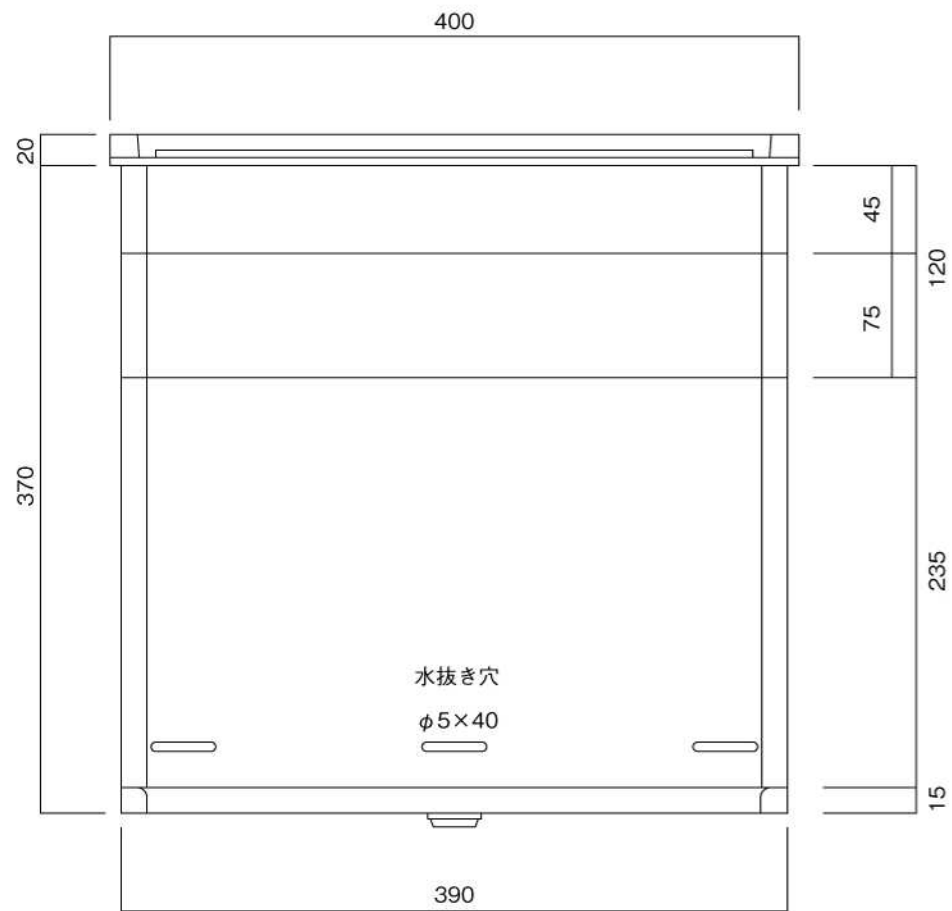

ポストボックス

T62-2B12\_1

埋め込み式

09.04

正面図

裏面図

側面図

縦断面図

ポストボックス

T62-2B12\_3

埋め込み式

09.04

平面図

底面図