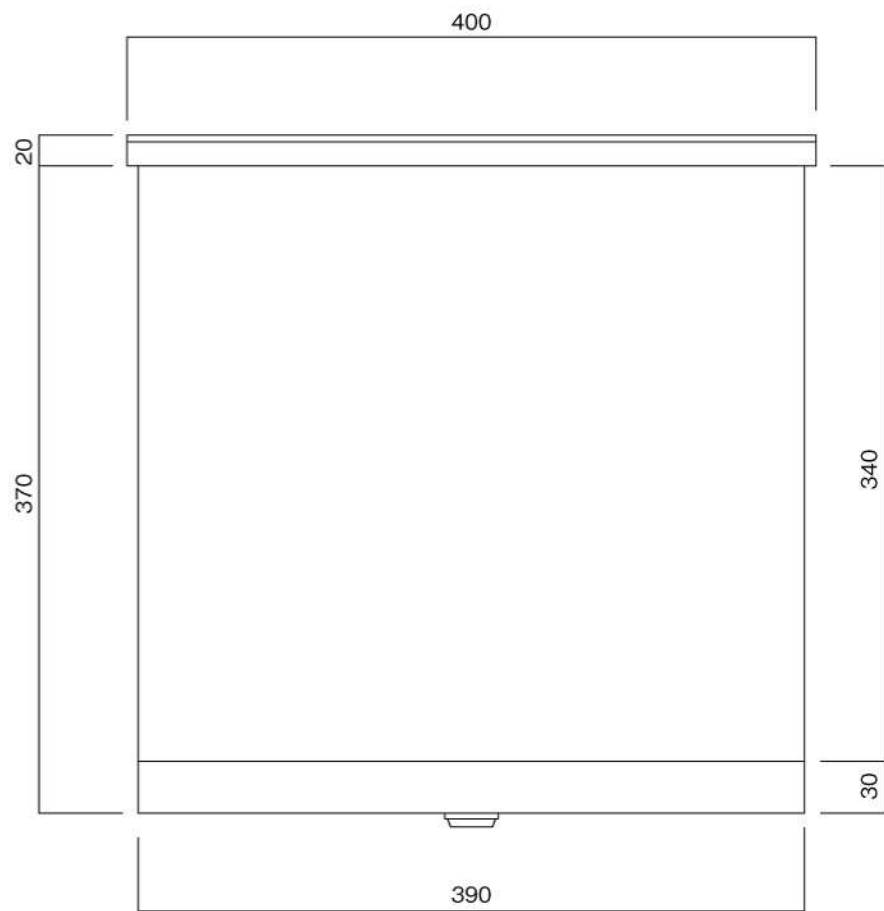

ポストボックス

T62-2B12\_1

埋め込み式

09.04

正面図

裏面図

側面図

縦断面図

ポストボックス

T62-2B12\_3

埋め込み式

09.04

平面図

底面図