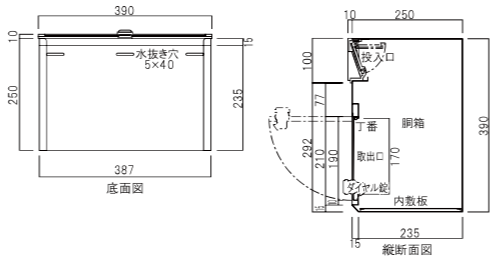

他にも下記カラーより選べます。

- 305 (ダルレッド)
- 104 (シャンパンゴールド)
- 308 (ライトシルバー)

壁掛けポスト TN45-2B 胴箱サイズ違い

● 重量 3.7kg

302(ソフトブラック)

正面図

裏面図

底面図

縦断面図

※他カラーは、上記と同様です。

*カラー等のオリジナル製品に関してのご相談も承ります。 *商品の色は印刷のため実際とは、多少異なることがあります。

壁掛けポスト TN41

前入れ前出し

302(ソフトブラック)

品名	定価
TN41	¥42,000 ¥46,200(税込み)

仕様

- 重量 5kg
- 投入口: アルミ鋳物製
- 胴箱: ステンレス製(塗装仕上げ)
- ダイアル錠付き

正面図

裏面図

底面図

縦断面図

390(オフホワイト)

303(ダークシルバー)

304(グレイッシュブラウン)