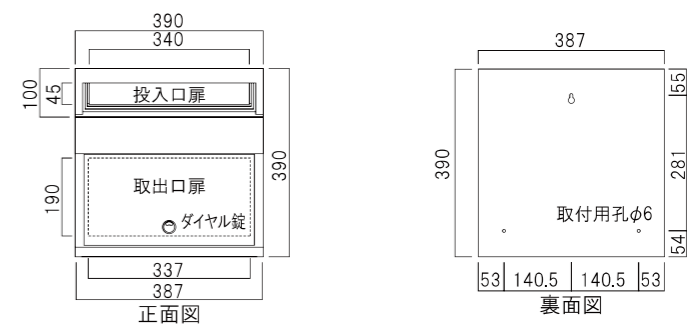

304(グレイッシュブラウン)

501(ブライブルー)

502(オリーブ)

横向写真

正面図

裏面図

底面図

縦断面図

他にも下記カラーより選べます。

- 305 (ダルレッド)
- 104 (シャンパンゴールド)
- 308 (ライトシルバー)

壁掛けポスト TN45-2B 胴箱サイズ違い

● 重量 3.7kg

302(ソフトブラック)

正面図

裏面図

底面図