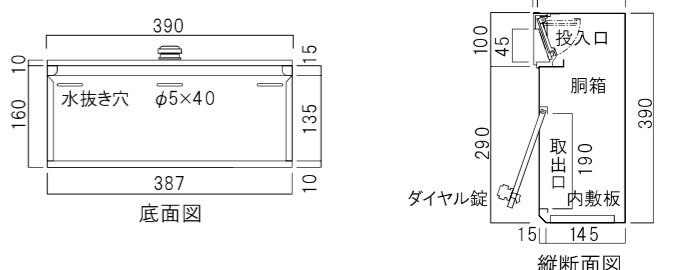

304(グレイッシュブラウン)

501(ブライブルー)

502(オリーブ)

横向写真

正面図

裏面図

底面図

縦断面図

他にも下記カラーより選べます。

- 305 (ダルレッド)
- 104 (シャンパンゴールド)
- 308 (ライトシルバー)

壁掛けポスト TN45-2B 胴箱サイズ違い

● 重量 3.7kg

302(ソフトブラック)

正面図

裏面図

底面図

- 重量 5kg
- 投入口: アルミ鋳物製
- 胴箱: ステンレス製(塗装仕上げ)
- ダイアル錠付き

正面図

裏面図

底面図

縦断面図

390(オフホワイト)

303(ダークシルバー)

304(グレイッシュブラウン)