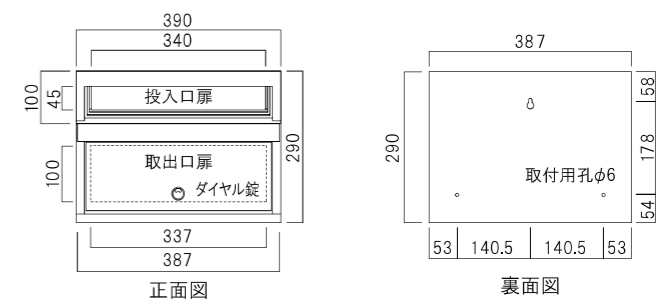

壁掛けポスト TN45-1.5B

前入れ前出し 奥行き 160 受注生産品 (納期2週間)

品名	定価
TN45-1.5B	¥37,000 ¥40,700(税込み)
TN45-2B	¥39,000 ¥42,900(税込み)

仕様

- 重量 3.5kg
- 投入口: アルミ鋳物製
- 胴箱: ステンレス製(塗装仕上げ)
- ダイアル錠付き

302(ソフトブラック)

390(オフホワイト)

303(ダークシルバー)

304(グレイッシュブラウン)

501(ブライブルー)

502(オリーブ)

横向写真

正面図

裏面図

底面図

縦断面図