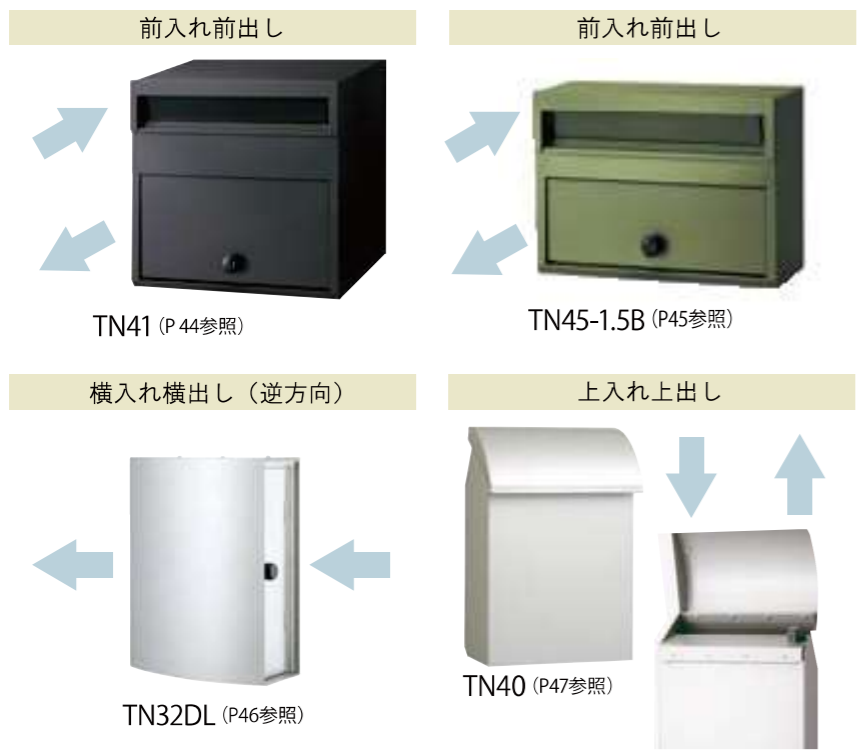

(口金タイプ) 埋込み

(ボックスタイプ) 埋込み/スタンド型

スタンド型/ポール

壁掛け

メーターボックス

その他/使用上の注意

(口金タイプ) 埋込み

(ボックスタイプ) 埋込み/スタンド型

スタンド型/ポール

壁掛け

メーターボックス

その他/使用上の注意

壁掛けタイプ

■ 投入・取出しの種類

壁掛けポスト重量	
TN41	5 kg
TN45-1.5B	3.5 kg
TN45-2B	3.7 kg
TN47	4.6 kg
TN32DL or DR	6.5 kg
TN40	4.6 kg
TN20	9 kg
TN21	9 kg
TN23	11 kg
TN25	11 kg
TN27	12 kg

※投入・取出し型の違いがあります。 ※重量があるため、しっかり施工して下さい。

壁掛けポスト TN45-1.5B

前入れ前出し 奥行き 160 受注生産品 (納期2週間)

品名	定価
TN45-1.5B	¥37,000 ¥40,700(税込み)
TN45-2B	¥39,000 ¥42,900(税込み)

仕様

- 重量 3.5kg
- 投入口: アルミ鋳物製
- 胴箱: ステンレス製(塗装仕上げ)
- ダイアル錠付き

302(ソフトブラック)

390(オフホワイト)

303(ダークシルバー)

他にも下記カラーより選べます。

- 305 (ダルレッド)
- 104 (シャンパンゴールド)
- 308 (ライトシルバー)

壁掛けポスト TN45-2B 胴箱サイズ違い

● 重量 3.7kg

302(ソフトブラック)

正面図

裏面図

底面図