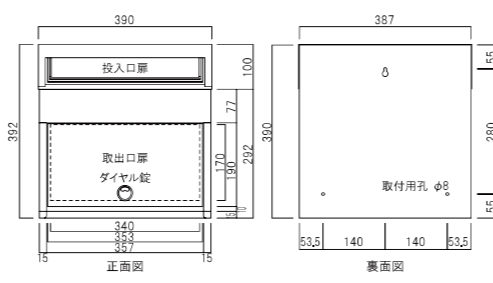

他にも下記カラーより選べます。

- 305 (ダルレッド)
- 104 (シャンパンゴールド)
- 308 (ライトシルバー)

壁掛けポスト TN45-2B 胴箱サイズ違い

● 重量 3.7kg

302(ソフトブラック)

正面図

裏面図

底面図

縦断面図

※他カラーは、上記と同様です。

*カラー等のオリジナル製品に関してのご相談も承ります。 *商品の色は印刷のため実際とは、多少異なることがあります。

壁掛けポスト TN41

前入れ前出し

302(ソフトブラック)

品名	定価
TN41	¥42,000 ¥46,200(税込み)

仕様

- 重量 5kg
- 投入口: アルミ鋳物製
- 胴箱: ステンレス製(塗装仕上げ)
- ダイアル錠付き

正面図

裏面図

底面図

縦断面図

390(オフホワイト)

303(ダークシルバー)

304(グレイッシュブラウン)