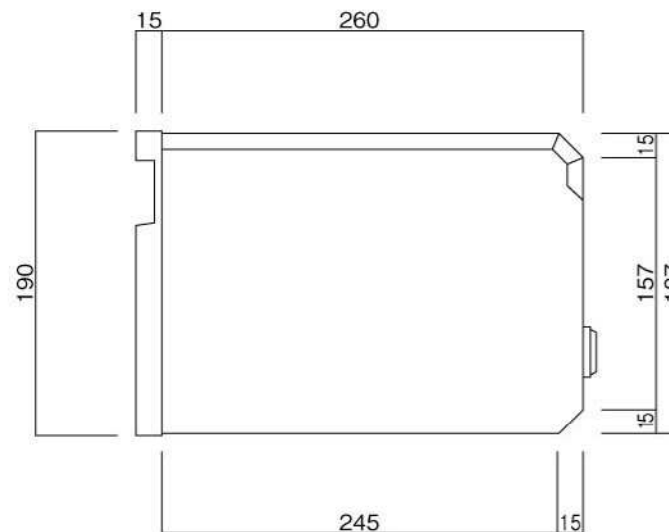

ポストボックス

T11-N_1

埋め込み式 スタンド式

09.04

正面図

側面図

裏面図

縦断面図

ポストボックス

T11-N_2

埋め込み式 スタンド式

09.04

平面図

底面図