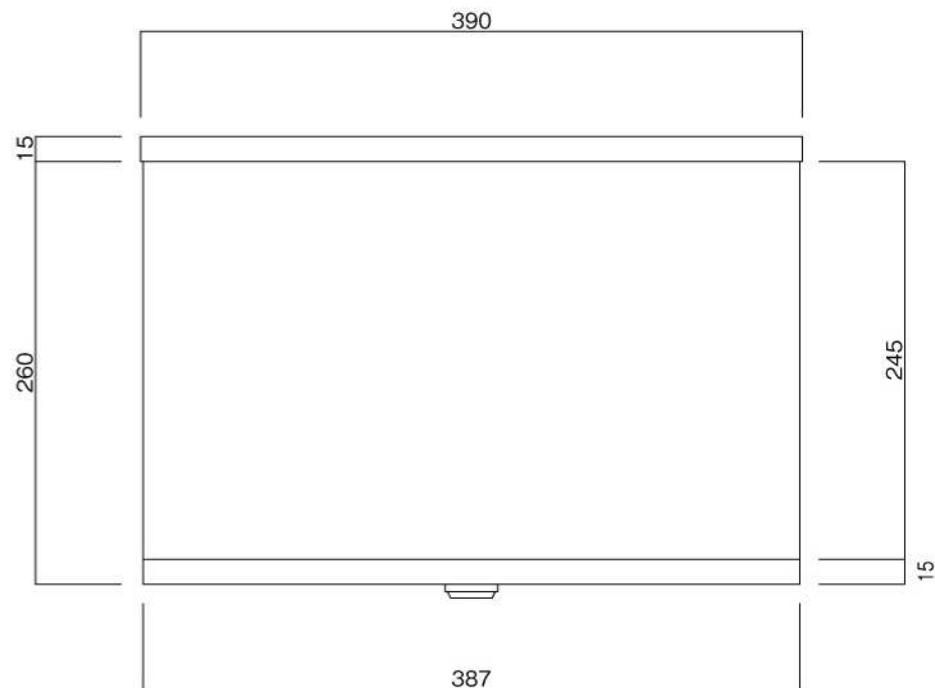

ポストボックス

T11-N_1

埋め込み式 スタンド式

09.04

正面図

側面図

裏面図

縦断面図

ポストボックス

T11-N_2

埋め込み式 スタンド式

09.04

平面図

底面図