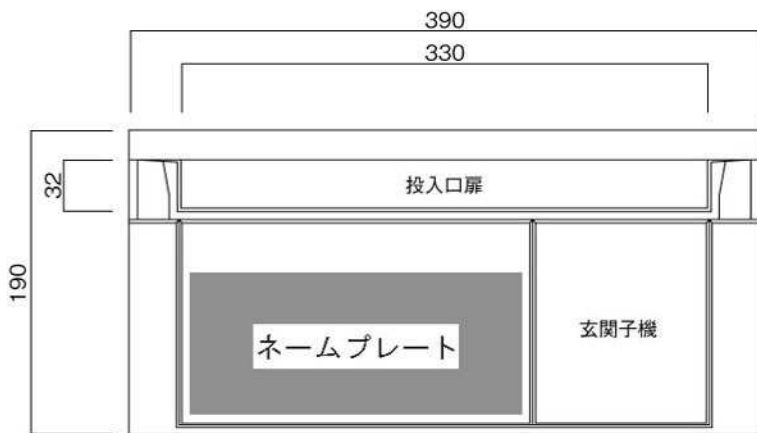

ポストボックス

T11-N_1

埋め込み式 スタンド式

09.04

正面図

側面図

裏面図

縦断面図

ポストボックス

T11-N_2

埋め込み式 スタンド式

09.04

平面図

底面図