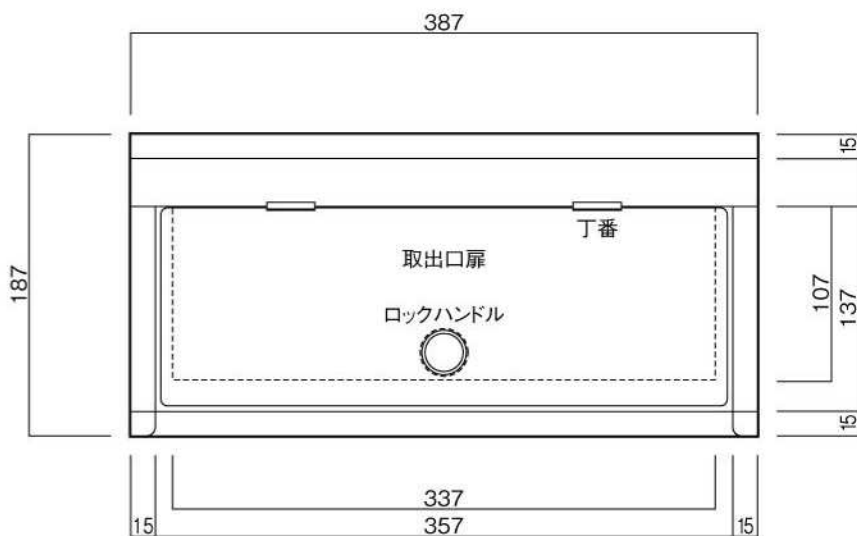

ポストボックス

T11-N_1

埋め込み式 スタンド式

09.04

正面図

側面図

裏面図

縦断面図

ポストボックス

T11-N_2

埋め込み式 スタンド式

09.04

平面図

底面図