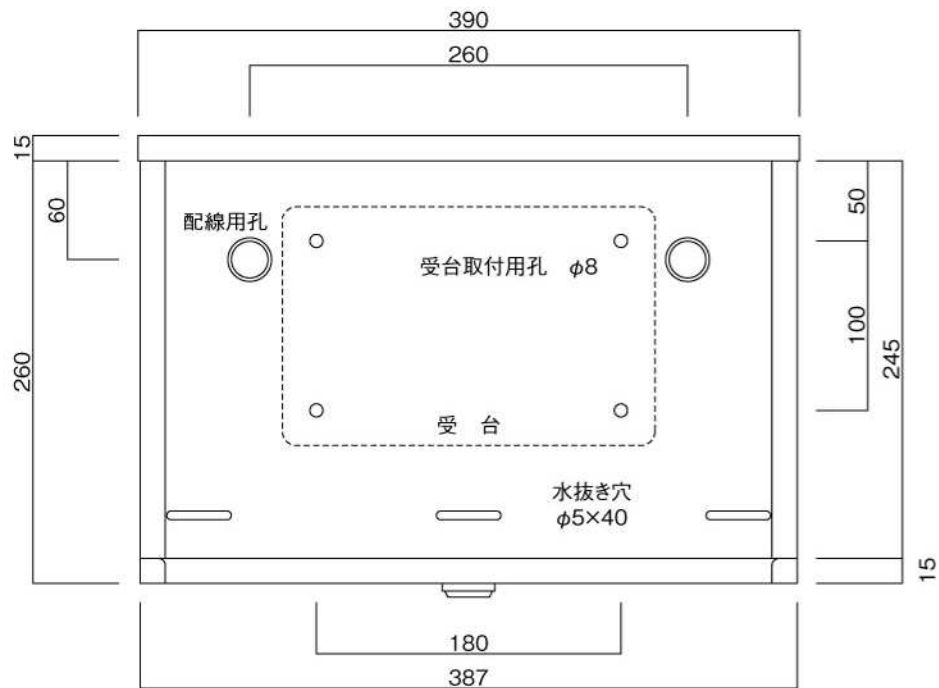

ポストボックス

T11-N_2

埋め込み式 スタンド式

09.04

平面図

底面図