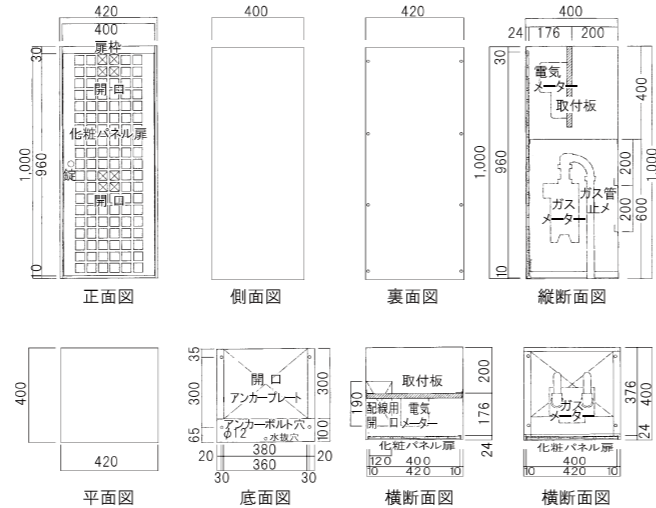

埋込み
(口金タイプ)

埋込み/スタンド型
(ボックスタイプ)

スタンド型/ポール

埋込み
(口金タイプ)

埋込み/スタンド型
(ボックスタイプ)

スタンド型/ポール

メーターボックス (埋込み・独立 兼用タイプ) TM-4

電気1 ガス1 仕様

302(ソフトブラック)

化粧パネルを外した状態

品名	定価
TM-4	¥118,000 ¥129,800(税込み)

仕様

- 重量 約21.0kg
- W420×H1,000×D400mm
- 本体 ステンレス製
- 前面パネル (アルミ鍍物+ステンレスパンチング) ケンド式
- 塗装仕上げ(本体ステンレス塗装仕上げ)
- 錠仕様: ドライバー錠
- アンカーボルト付き (Ø100m/m φ10)
- 背面板取外し可

302(ソフトブラック)

化粧パネルを外した状態

品名	定価
TM-5	¥165,000 ¥181,500(税込み)

仕様

- 重量 約24kg
- W520×H1,000×D400mm
- 本体 ステンレス製
- 前面パネル (アルミ鍍物+ステンレスパンチング) ケンド式
- 塗装仕上げ(本体ステンレス塗装仕上げ)
- 錠仕様: ドライバー錠
- アンカーボルト付き (Ø100m/m φ10)
- 背面板取外し可