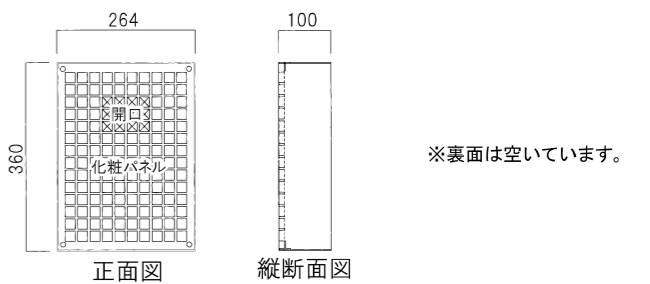

仕様

- 前面パネル (アルミ鍍物+ステンレスパンチング) ビス止め
- 前面パネル: 塗装仕上げ
- 本体: ステンレス製

302(ソフトブラック)