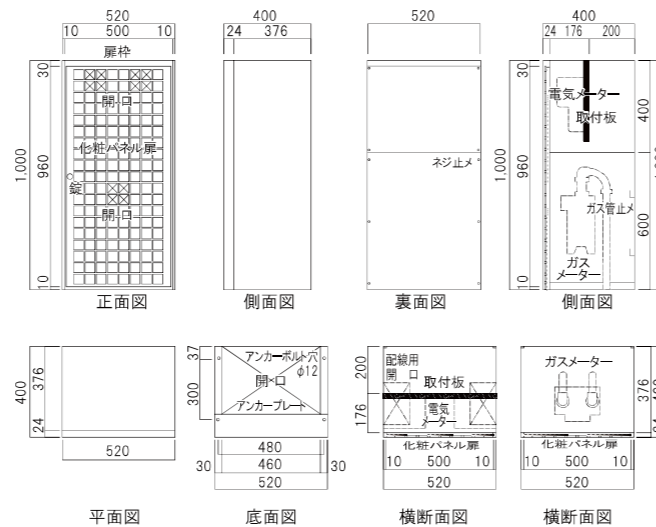

- 前面パネル (アルミ鍍物+ステンレスパンチング) ビス止め
- 前面パネル: 塗装仕上げ
- 本体: ステンレス製

302(ソフトブラック)

品名	定価
TMG-1	¥41,000 ¥45,100(税込み)

壁掛け

メーターボックス

その他/使用上の注意

メーターボックス (埋込み・独立 兼用タイプ) TM-5

電気2 ガス1 仕様

302(ソフトブラック)

化粧パネルを外した状態

品名	定価
TM-5	¥165,000 ¥181,500(税込み)

仕様

- 重量 約24kg
- W520×H1,000×D400mm
- 本体 ステンレス製
- 前面パネル (アルミ鍍物+ステンレスパンチング) ケンド式
- 塗装仕上げ(本体ステンレス塗装仕上げ)
- 錠仕様: ドライバー錠
- アンカーボルト付き (Ø100m/m φ10)
- 背面板取外し可