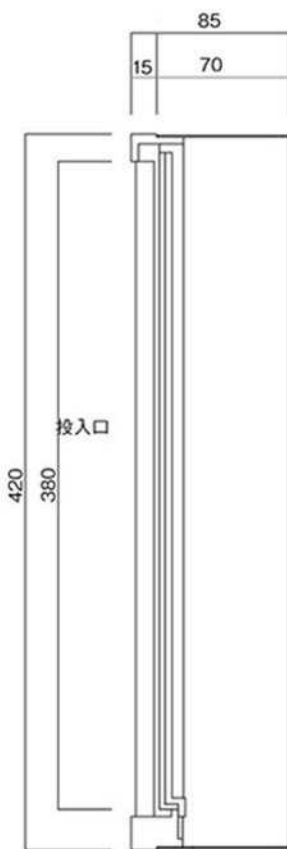

ポストボックス

TN51K

口金分離型

09.04

正面図

縦断面図