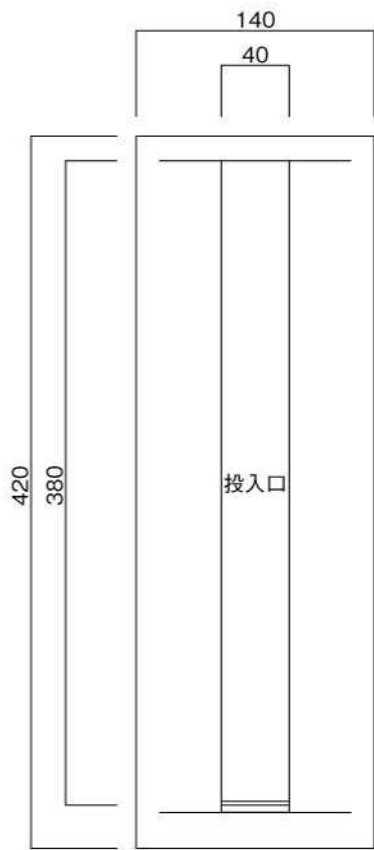

ポストボックス

TN51K

口金分離型

09.04

正面図

縦断面図