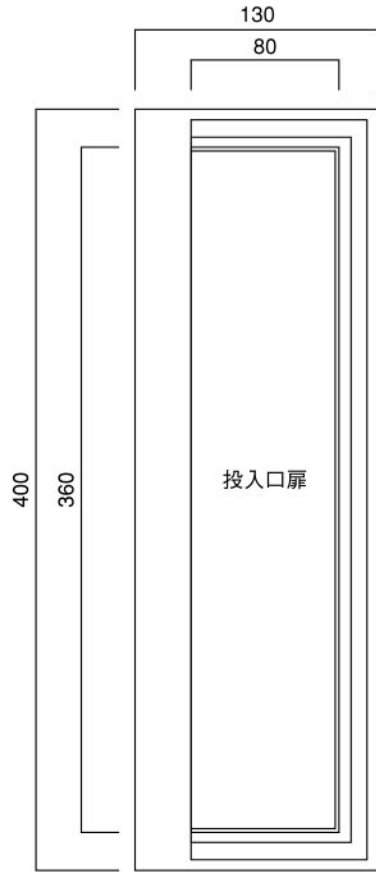

ポストボックス

T61K

口金具

09.04

正面図

裏面図

平面図

底面図

側面図

側面図