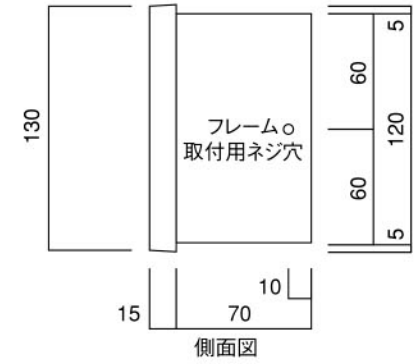

ポストボックス

T61K

口金具

09.04

正面図

裏面図

平面図

底面図

側面図

側面図