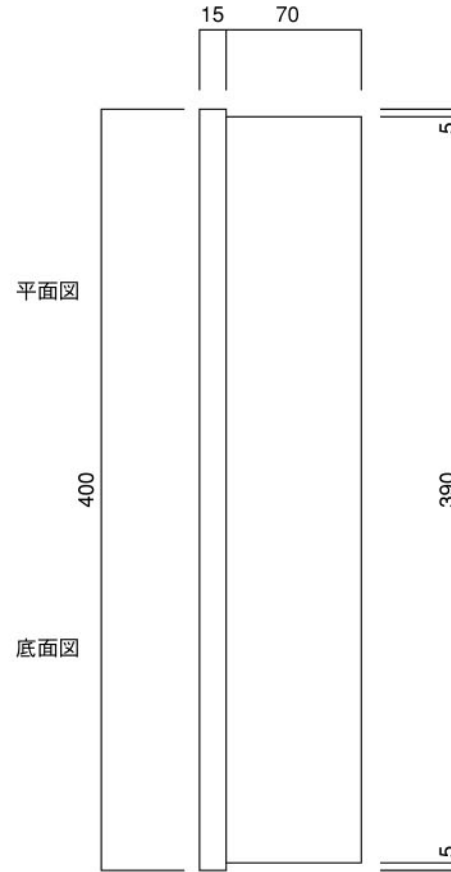

ポストボックス

T61K

口金具

09.04

正面図

裏面図

平面図

底面図

側面図

側面図