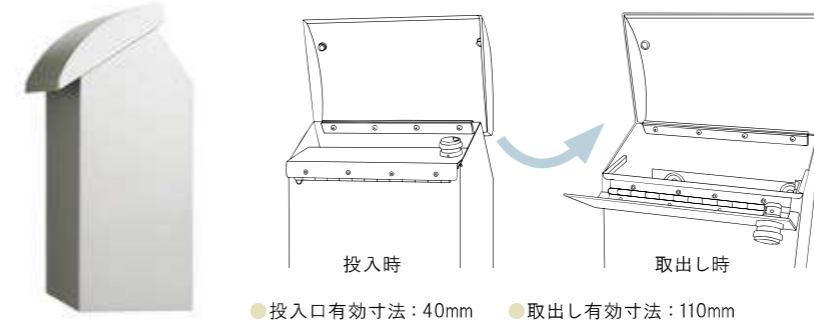

カラーバリエーション

390	302	303	304
オフホワイト	ソフトブラック	ダークシルバー	グレイッシュブラウン

501	502	305	104	308
ブライトブルー	オリーブ	ダルレッド	シャンパンゴールド	ライトシルバー

開口を広げ 小型郵便物の投入を可能にした 壁掛けポスト。

品名	定価
TN47	¥49,000 ¥53,900(税込み)

仕様

- 重量 4.6kg
- 投入口:アルミ鋳物製
- 胴箱:ステンレス製(塗装仕上げ)
- ダイヤル錠付き

主な対応可能小型郵便物

- 日本郵便 : クリックポスト
- ヤマト運輸 : 宅配便コンパクト
- 佐川急便 : 飛脚ゆうメール便
- アマゾン : XM01・XM02等

壁掛けポスト

TN40

上入れ上出し 受注生産品 (納期2週間)

308(ライトシルバー)

302(ソフトブラック)

●投入口有効寸法: 40mm ●取出し有効寸法: 110mm