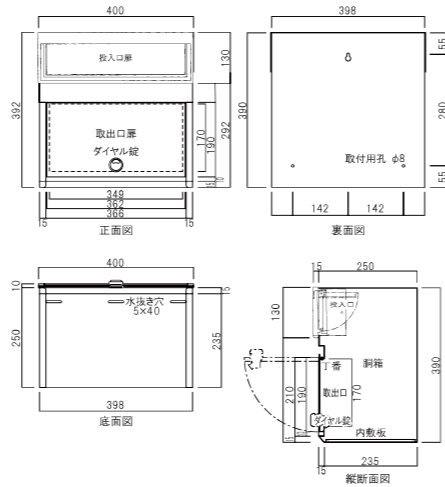

カラーバリエーション

390	302	303	304
オフホワイト	ソフトブラック	ダークシルバー	グレイッシュブラウン

501	502	305	104	308
ブライトブルー	オリーブ	ダルレッド	シャンパンゴールド	ライトシルバー

開口を広げ 小型郵便物の投入を可能にした 壁掛けポスト。

品名	定価
TN47	¥49,000 ¥53,900(税込み)

仕様

- 重量 4.6kg
- 投入口:アルミ鋳物製
- 胴箱:ステンレス製(塗装仕上げ)
- ダイヤル錠付き

主な対応可能小型郵便物

- 日本郵便 : クリックポスト
- ヤマト運輸 : 宅配便コンパクト
- 佐川急便 : 飛脚ゆうメール便
- アマゾン : XM01・XM02等

壁掛けポスト

TN40

上入れ上出し 受注生産品 (納期2週間)

308(ライトシルバー)

302(ソフトブラック)

●投入口有効寸法: 40mm ●取出し有効寸法: 110mm