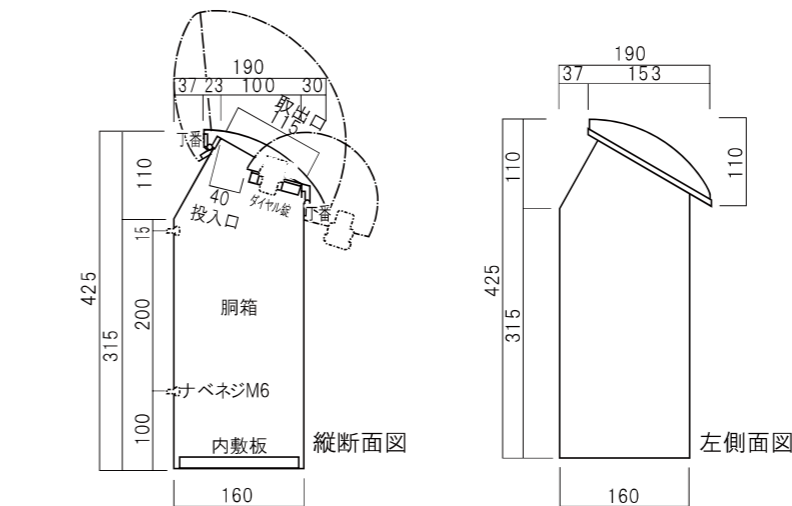

主な対応可能小型郵便物

- 日本郵便 : クリックポスト
- ヤマト運輸 : 宅配便コンパクト
- 佐川急便 : 飛脚ゆうメール便
- アマゾン : XM01・XM02等

壁掛けポスト

TN40

上入れ上出し 受注生産品 (納期2週間)

308(ライトシルバー)

302(ソフトブラック)

●投入口有効寸法: 40mm ●取出し有効寸法: 110mm

TN32DL/DR

横入れ横出し(逆方向) 受注生産品 (納期2週間)

取出口 投入口 投入口 取出口

カラーバリエーション

390	302	303	304	501	502	305	104	308
オフホワイト	ソフトブラック	ダークシルバー	グレイッシュブラウン	ブライトブルー	オリーブ	ダルレッド	シャンパンゴールド	ライトシルバー

詳細図面 TN32DL

品名	定価
TN32DL	¥61,000 ¥65,450(税込み)
TN32DR	¥61,000 ¥65,450(税込み)