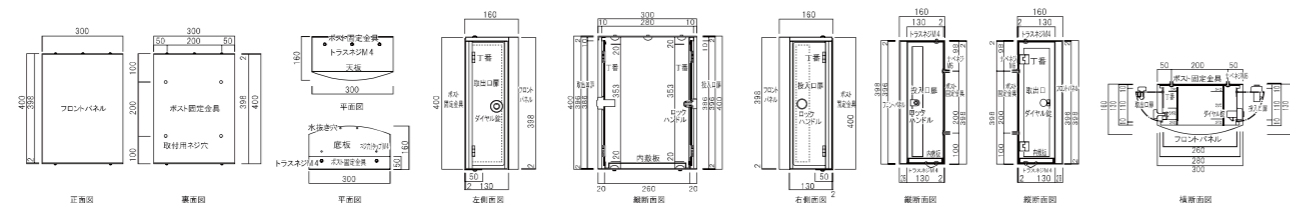

TN32DL/DR

横入れ横出し(逆方向) 受注生産品 (納期2週間)

取出口 投入口 投入口 取出口

カラーバリエーション

390	302	303	304	501	502	305	104	308
オフホワイト	ソフトブラック	ダークシルバー	グレイッシュブラウン	ブライトブルー	オリーブ	ダルレッド	シャンパンゴールド	ライトシルバー

詳細図面 TN32DL

品名	定価
TN32DL	¥61,000 ¥65,450(税込み)
TN32DR	¥61,000 ¥65,450(税込み)