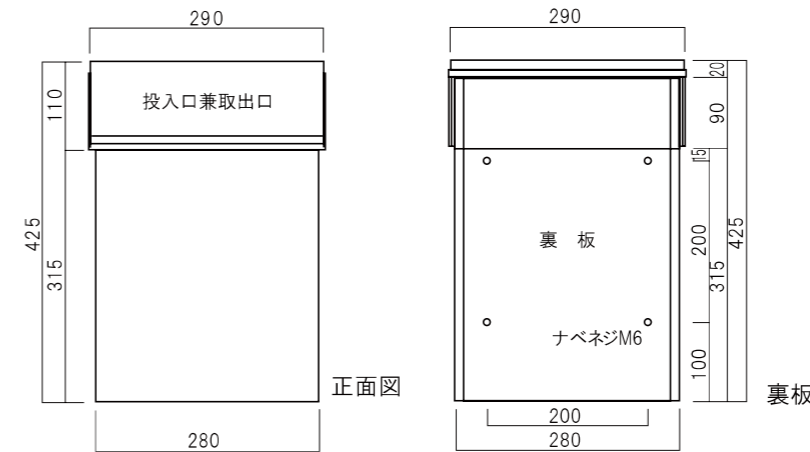

カラーバリエーション

390	302	303	304
オフホワイト	ソフトブラック	ダークシルバー	グレイッシュブラウン

501	502	305	104	308
ブライトブルー	オリーブ	ダルレッド	シャンパンゴールド	ライトシルバー

開口を広げ 小型郵便物の投入を可能にした 壁掛けポスト。

品名	定価
TN47	¥49,000 ¥53,900(税込み)

仕様

- 重量 4.6kg
- 投入口:アルミ鋳物製
- 胴箱:ステンレス製(塗装仕上げ)
- ダイヤル錠付き

主な対応可能小型郵便物

- 日本郵便 : クリックポスト
- ヤマト運輸 : 宅配便コンパクト
- 佐川急便 : 飛脚ゆうメール便
- アマゾン : XM01・XM02等

壁掛けポスト

TN40

上入れ上出し 受注生産品 (納期2週間)

308(ライトシルバー)

302(ソフトブラック)

●投入口有効寸法: 40mm ●取出し有効寸法: 110mm