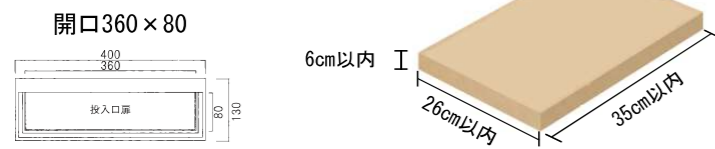

カラーバリエーション

390	302	303	304
オフホワイト	ソフトブラック	ダークシルバー	グレイッシュブラウン

501	502	305	104	308
ブライトブルー	オリーブ	ダルレッド	シャンパンゴールド	ライトシルバー

開口を広げ 小型郵便物の投入を可能にした 壁掛けポスト。

品名	定価
TN47	¥49,000 ¥53,900(税込み)

仕様

- 重量 4.6kg
- 投入口:アルミ鋳物製
- 胴箱:ステンレス製(塗装仕上げ)
- ダイヤル錠付き