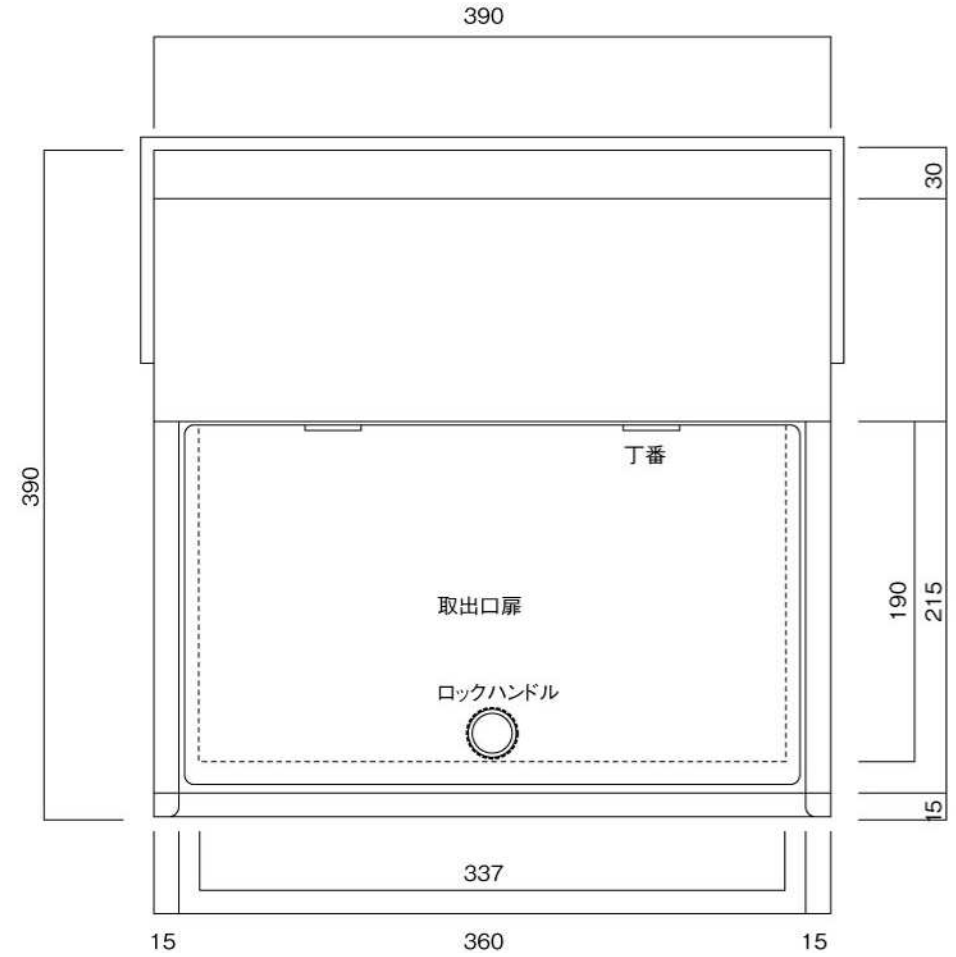

ポストボックス

T61-2B15

埋め込み式

09.04

正面図

裏面図

ポストボックス

T61-2B15

埋め込み式

09.04

側面図

縦断面図

ポストボックス

T61-2B15

埋め込み式

09.04

平面図

底面図