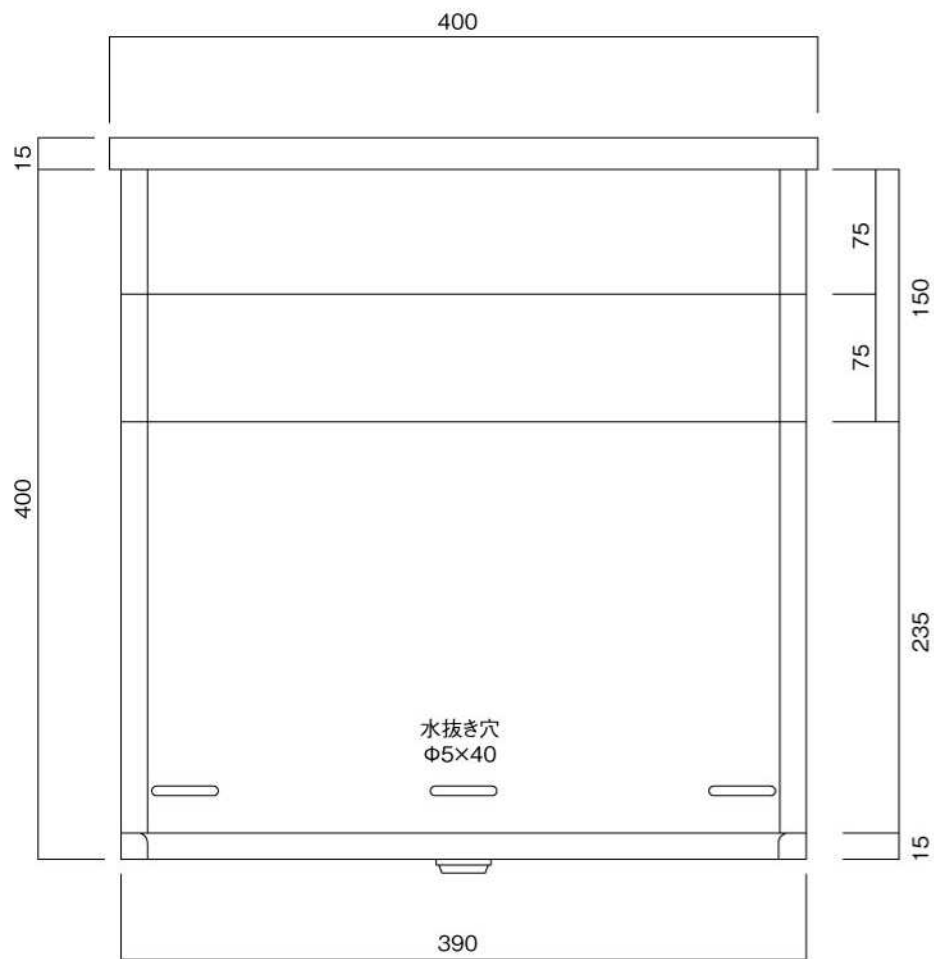

ポストボックス

T61-2B15

埋め込み式

09.04

正面図

裏面図

ポストボックス

T61-2B15

埋め込み式

09.04

側面図

縦断面図

ポストボックス

T61-2B15

埋め込み式

09.04

平面図

底面図