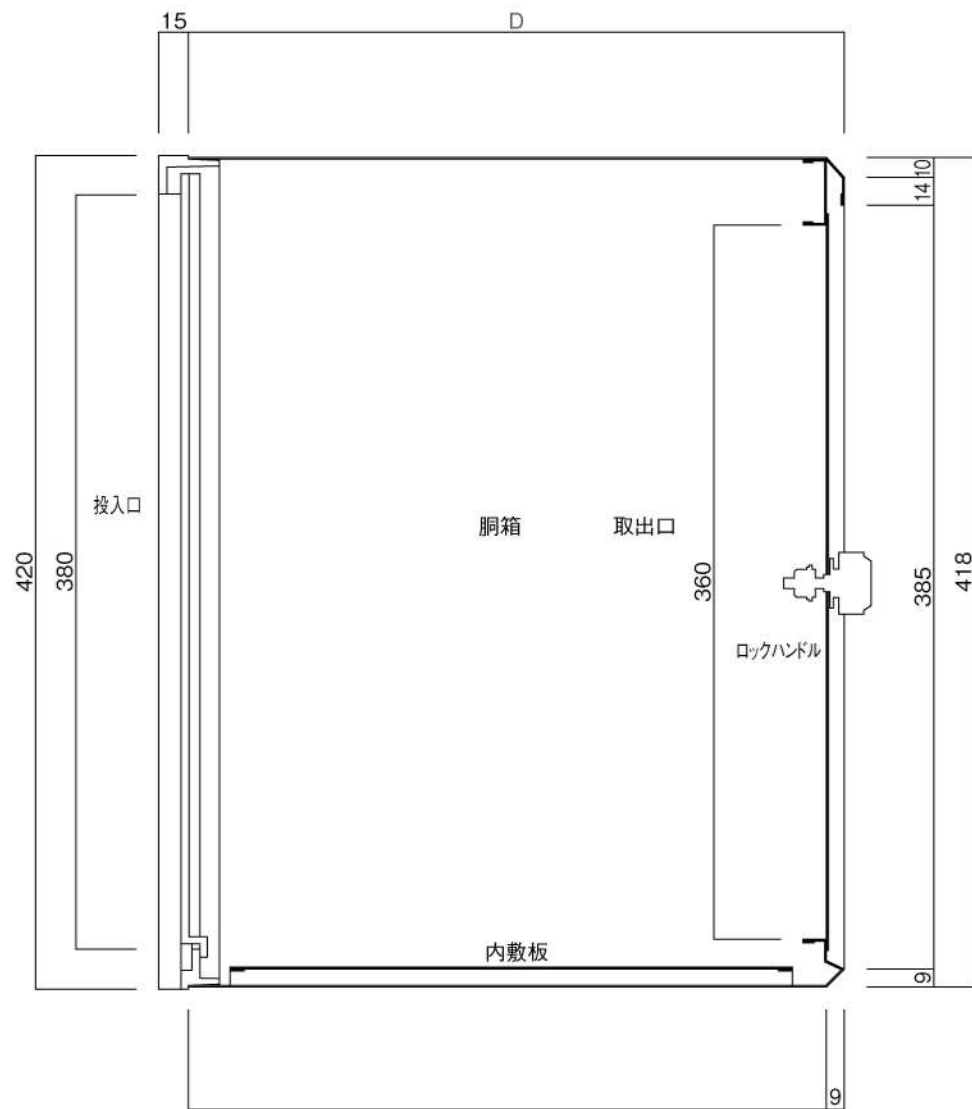

ポストボックス

TN54R\_2

埋め込み式

09.04

縦断面図

R3…D寸法330

R4…D寸法430