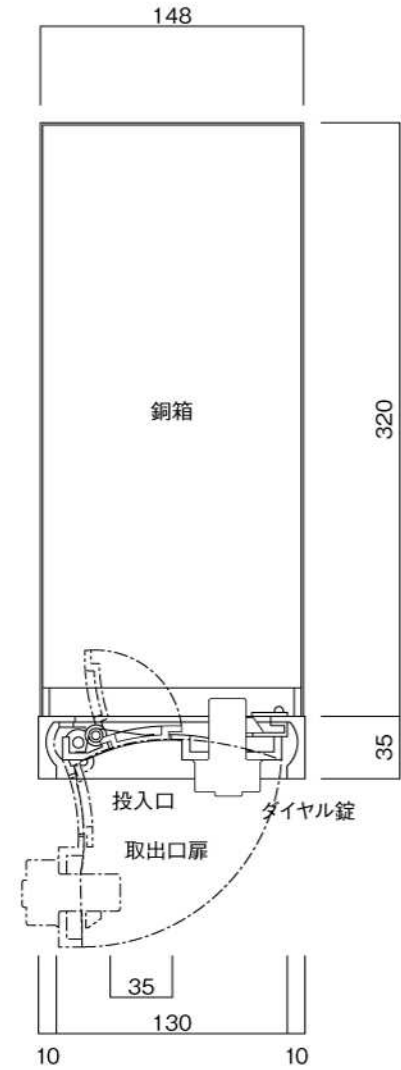

ポストボックス

TN11L\_1

埋め込み式

09.04

正面図

平面図

底面図

横断面図

ポストボックス

TN11L\_2

埋め込み式

09.04

縦断面図