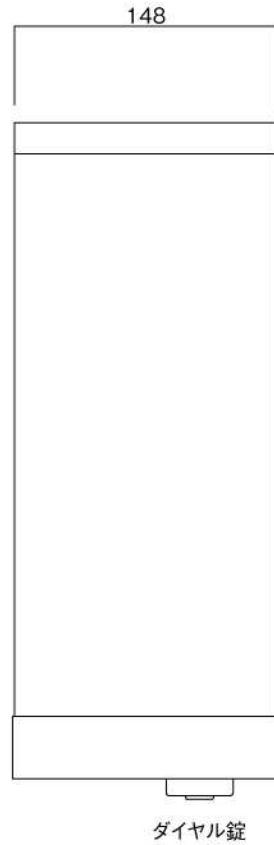

ポストボックス

TN11L\_1

埋め込み式

09.04

正面図

平面図

底面図

横断面図

ポストボックス

TN11L\_2

埋め込み式

09.04

縦断面図