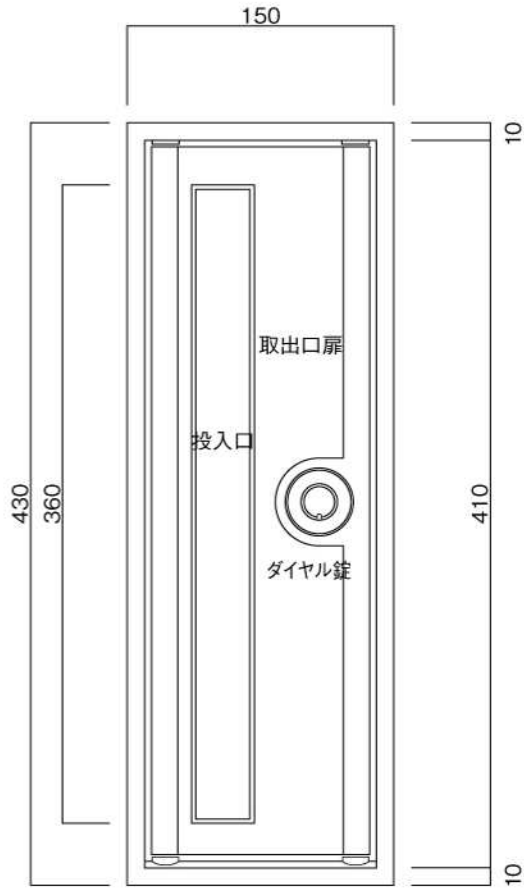

ポストボックス

TN11L\_1

埋め込み式

09.04

正面図

平面図

底面図

横断面図

ポストボックス

TN11L\_2

埋め込み式

09.04

縦断面図