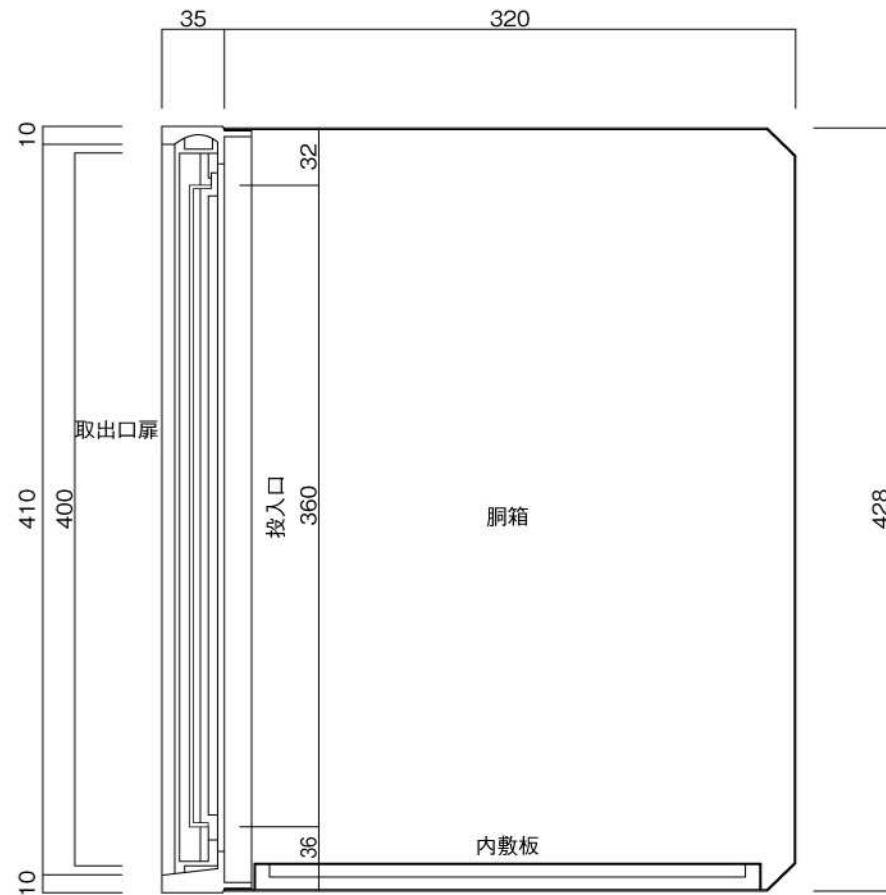

ポストボックス

TN11L\_1

埋め込み式

09.04

正面図

平面図

底面図

横断面図

ポストボックス

TN11L\_2

埋め込み式

09.04

縦断面図