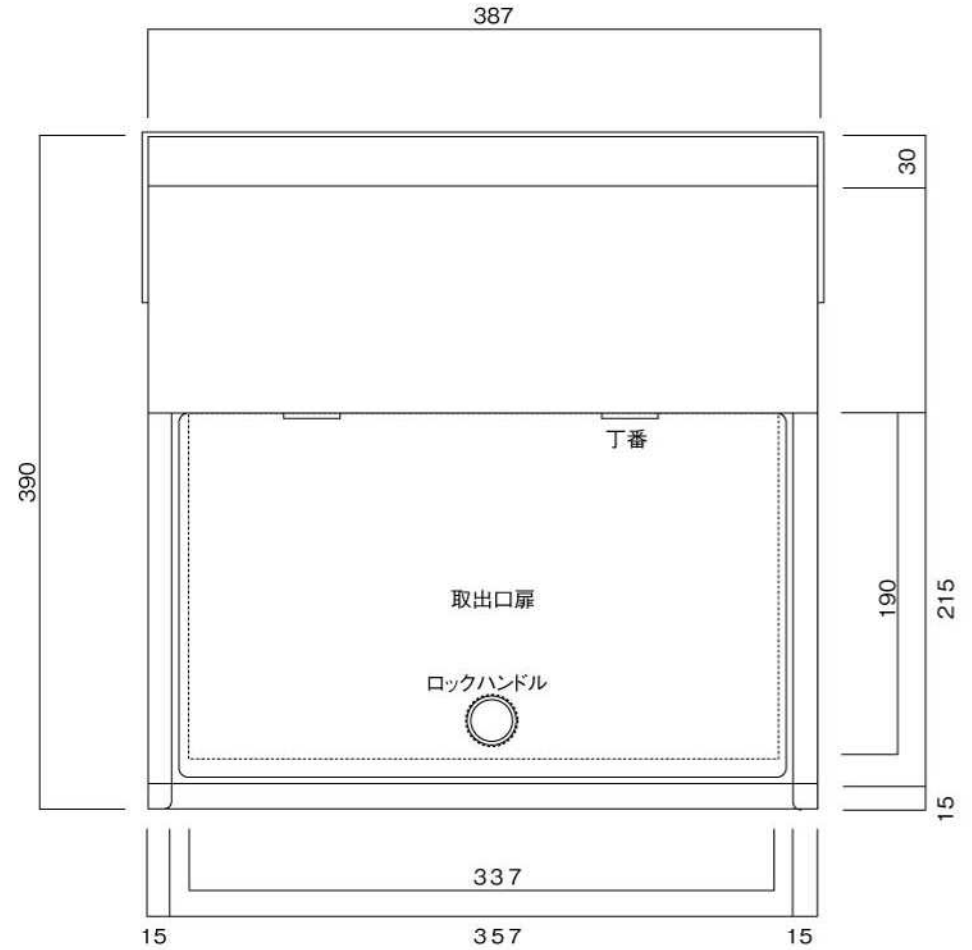

ポストボックス

T53-2B12D_1

埋め込み式

09.04

正面図

裏面図

ポストボックス

T53-2B12D_2

埋め込み式

09.04

側面図

縦断面図

ポストボックス

T53-2B12D_3

埋め込み式

09.04

平面図

底面図