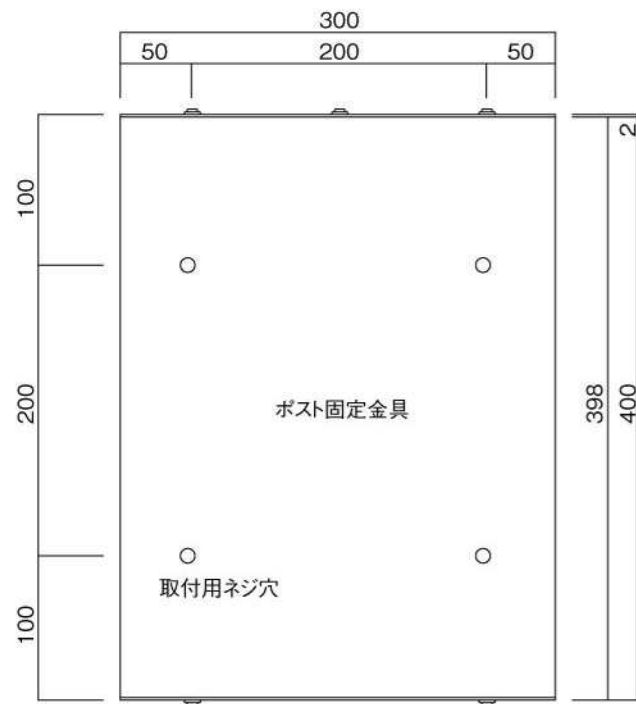

ポストボックス

TN32DL_1

ブラケット式

09.04

正面図

平面図

裏面図

平面図

ポストボックス

TN32DL_2

ブラケット式

09.04

左側面図

横断面図

右側面図

ポストボックス