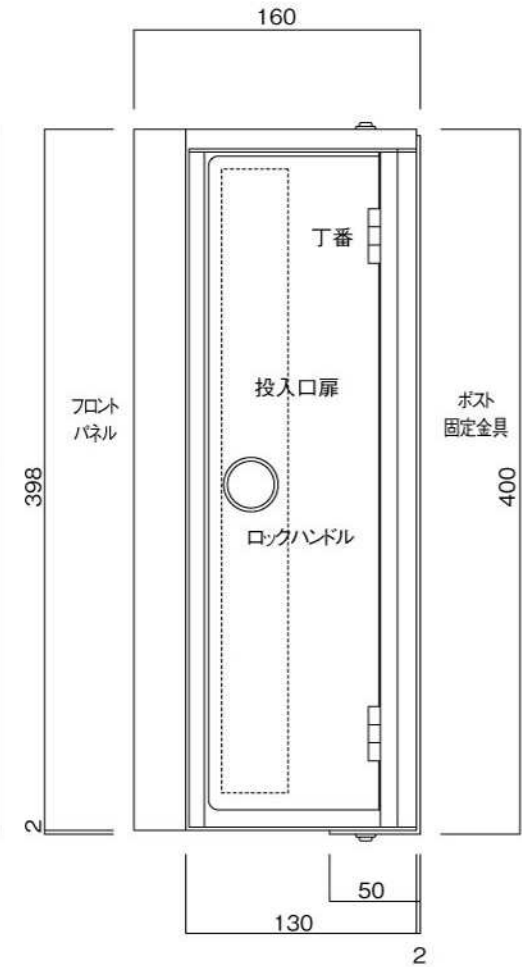

ポストボックス

TN32DL_1

ブラケット式

09.04

正面図

平面図

裏面図

平面図

ポストボックス

TN32DL_2

ブラケット式

09.04

左側面図

横断面図

右側面図

ポストボックス

TN32DL_3

ブラケット式

09.04