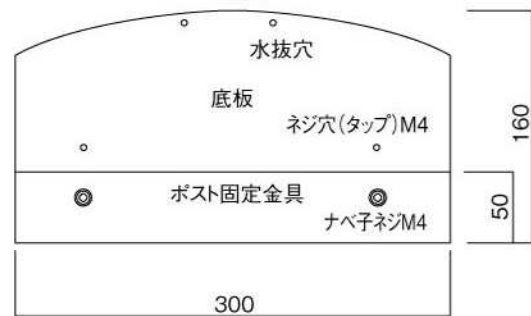

ポストボックス

TN32DL_1

ブラケット式

09.04

正面図

平面図

裏面図

平面図

ポストボックス

TN32DL_2

ブラケット式

09.04

左側面図

横断面図

右側面図

ポストボックス