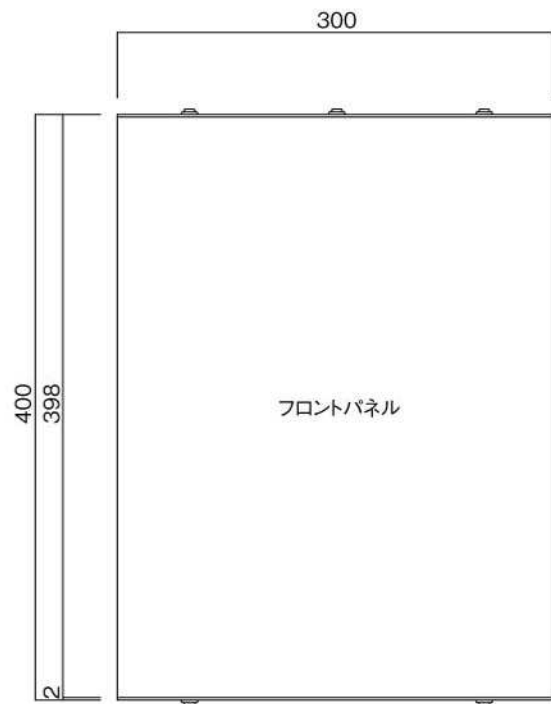

ポストボックス

TN32DL_1

ブラケット式

09.04

正面図

平面図

裏面図

平面図

ポストボックス

TN32DL_2

ブラケット式

09.04

左側面図

横断面図

右側面図

ポストボックス