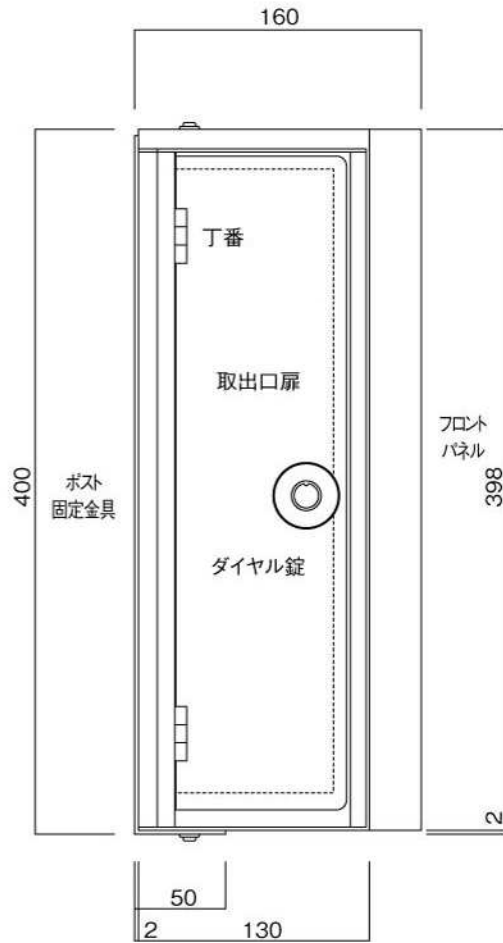

ポストボックス

TN32DL_1

ブラケット式

09.04

正面図

平面図

裏面図

平面図

ポストボックス

TN32DL_2

ブラケット式

09.04

左側面図

横断面図

右側面図

ポストボックス

TN32DL_3

ブラケット式

09.04