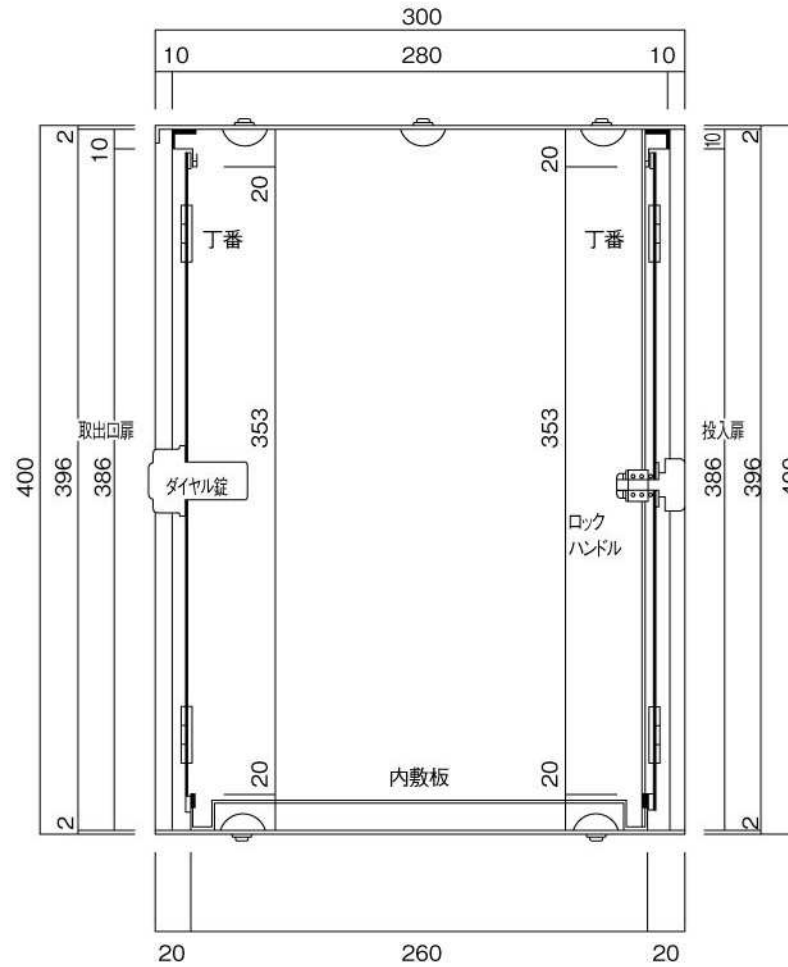

ポストボックス

TN32DL_1

ブラケット式

09.04

正面図

平面図

裏面図

平面図

ポストボックス

TN32DL_2

ブラケット式

09.04

左側面図

横断面図

右側面図

ポストボックス

TN32DL_3

ブラケット式

09.04