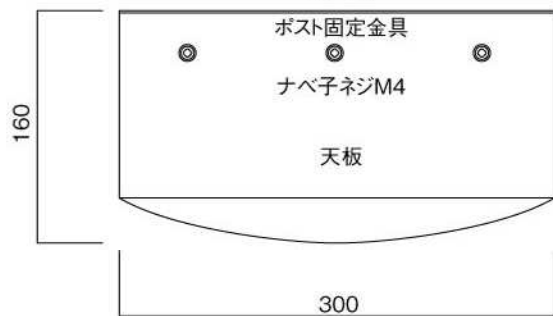

ポストボックス

TN32DL_1

ブラケット式

09.04

正面図

平面図

裏面図

平面図

ポストボックス

TN32DL_2

ブラケット式

09.04

左側面図

横断面図

右側面図

ポストボックス