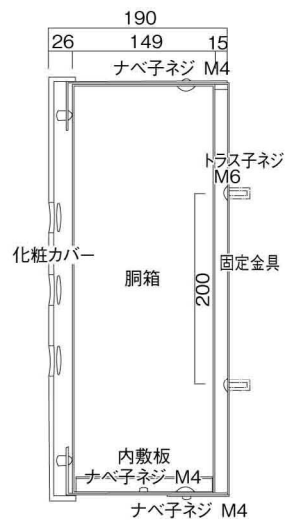

ポストボックス

TN23-12R

ブラケットタイプ
(コンボスタンド兼用)

10.03

株式会社 タマヤ

正面図

裏面図

平面図

底面図

左側面図

縦断面図

縦断面図

横断面図