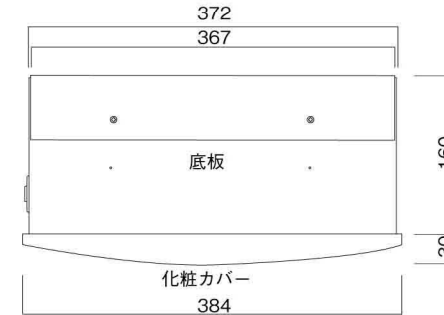

ポストボックス

TN23-12R

ブラケットタイプ
(コンボスタンド兼用)

10.03

株式会社 タマヤ

正面図

裏面図

平面図

底面図

左側面図

縦断面図

縦断面図

横断面図