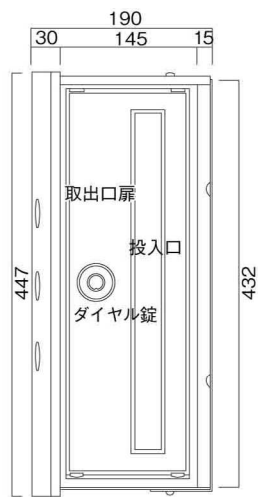

ポストボックス

TN23-12R

ブラケットタイプ
(コンボスタンド兼用)

10.03

株式会社 タマヤ

正面図

裏面図

平面図

底面図

左側面図

縦断面図

縦断面図

横断面図