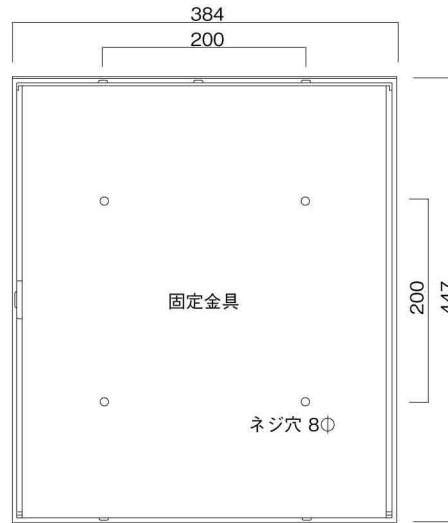

ポストボックス

TN23-12R

ブラケットタイプ
(コンボスタンド兼用)

10.03

株式会社 タマヤ

正面図

裏面図

平面図

底面図

左側面図

縦断面図

縦断面図

横断面図