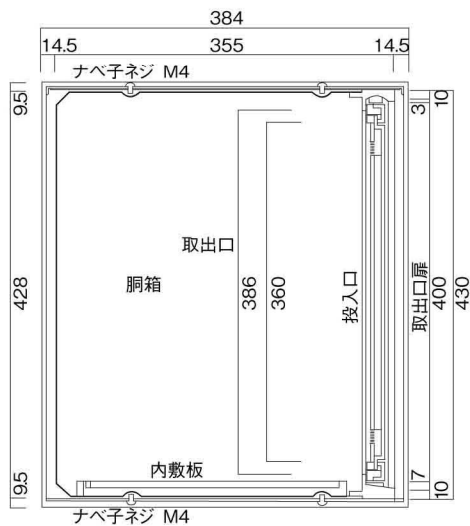

ポストボックス

TN23-12R

ブラケットタイプ
(コンボスタンド兼用)

10.03

株式会社 タマヤ

正面図

裏面図

平面図

底面図

左側面図

縦断面図

縦断面図

横断面図