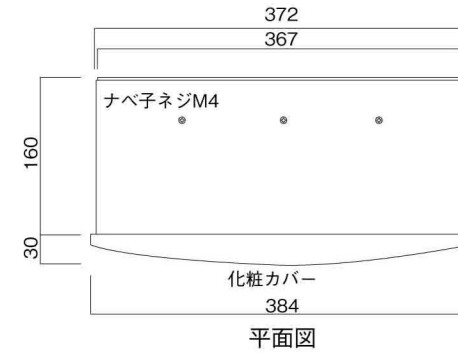

ポストボックス

TN23-12R

ブラケットタイプ
(コンボスタンド兼用)

10.03

株式会社 タマヤ

正面図

裏面図

平面図

底面図

左側面図

縦断面図

縦断面図

横断面図