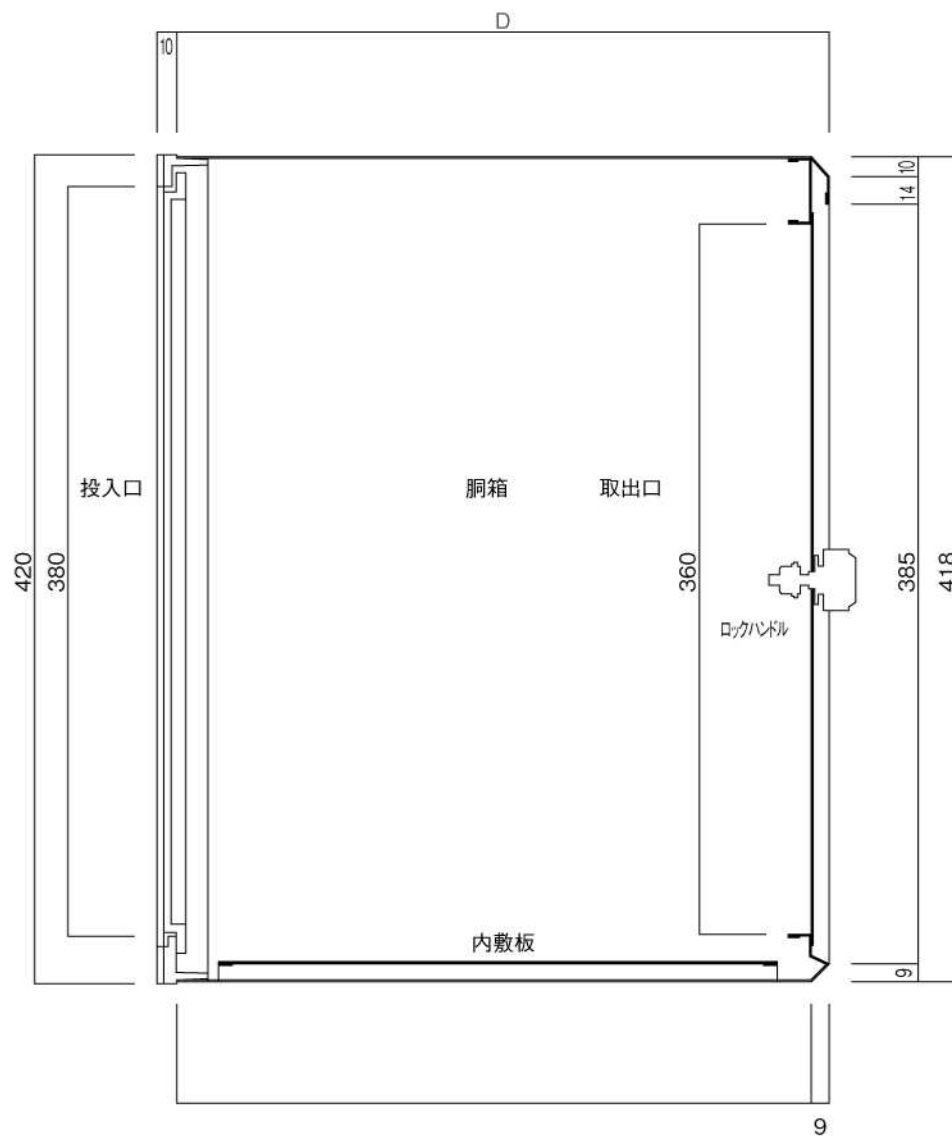

ポストボックス

TN52R_1

埋め込み式

09.04

正面図

裏面図

底面図

横断面図

R3...D寸法330

R4...D寸法430

ポストボックス

TN52R_2

埋め込み式

09.04

縦断面図

R3…D寸法330

R4…D寸法430