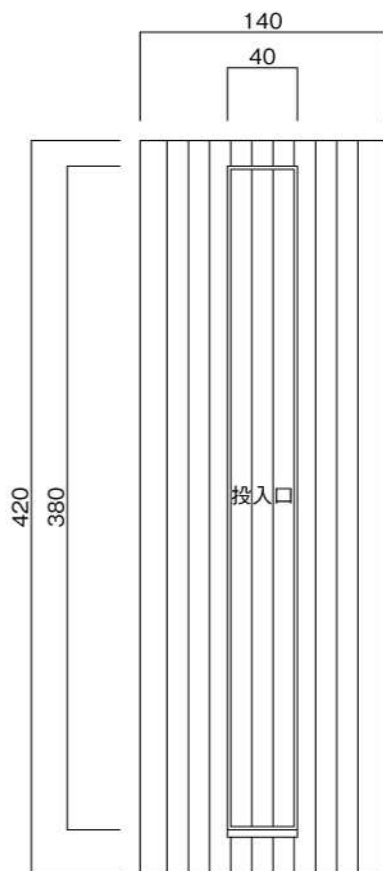

ポストボックス

TN52R_1

埋め込み式

09.04

正面図

裏面図

底面図

横断面図

R3...D寸法330

R4...D寸法430

ポストボックス

TN52R_2

埋め込み式

09.04

縦断面図

R3…D寸法330

R4…D寸法430