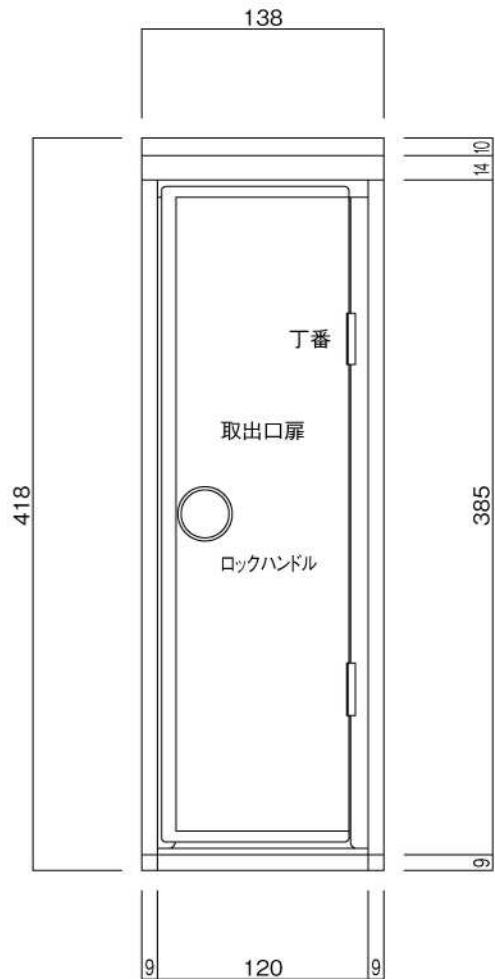

ポストボックス

TN52R_1

埋め込み式

09.04

正面図

裏面図

底面図

横断面図

R3...D寸法330

R4...D寸法430

ポストボックス

TN52R_2

埋め込み式

09.04

縦断面図

R3…D寸法330

R4…D寸法430