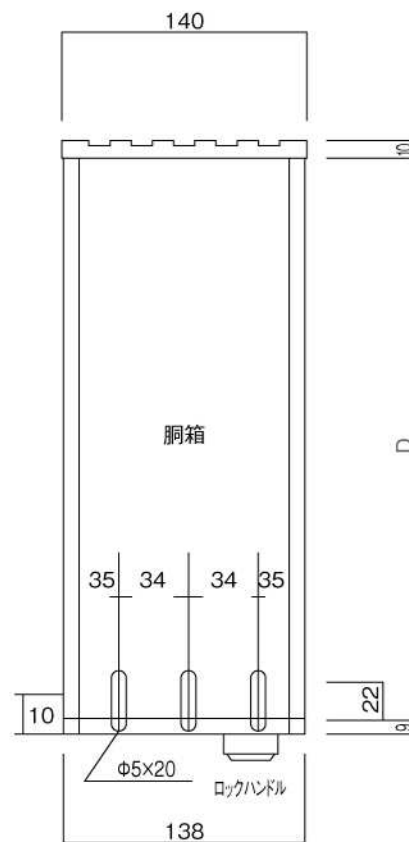

ポストボックス

TN52R_1

埋め込み式

09.04

正面図

裏面図

底面図

横断面図

R3...D寸法330

R4...D寸法430

ポストボックス

TN52R_2

埋め込み式

09.04

縦断面図

R3…D寸法330

R4…D寸法430