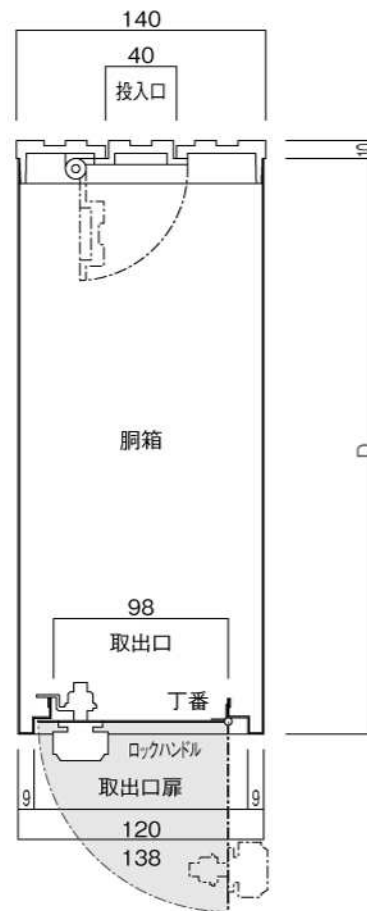

ポストボックス

TN52R_1

埋め込み式

09.04

正面図

裏面図

底面図

横断面図

R3...D寸法330

R4...D寸法430

ポストボックス

TN52R_2

埋め込み式

09.04

縦断面図

R3…D寸法330

R4…D寸法430