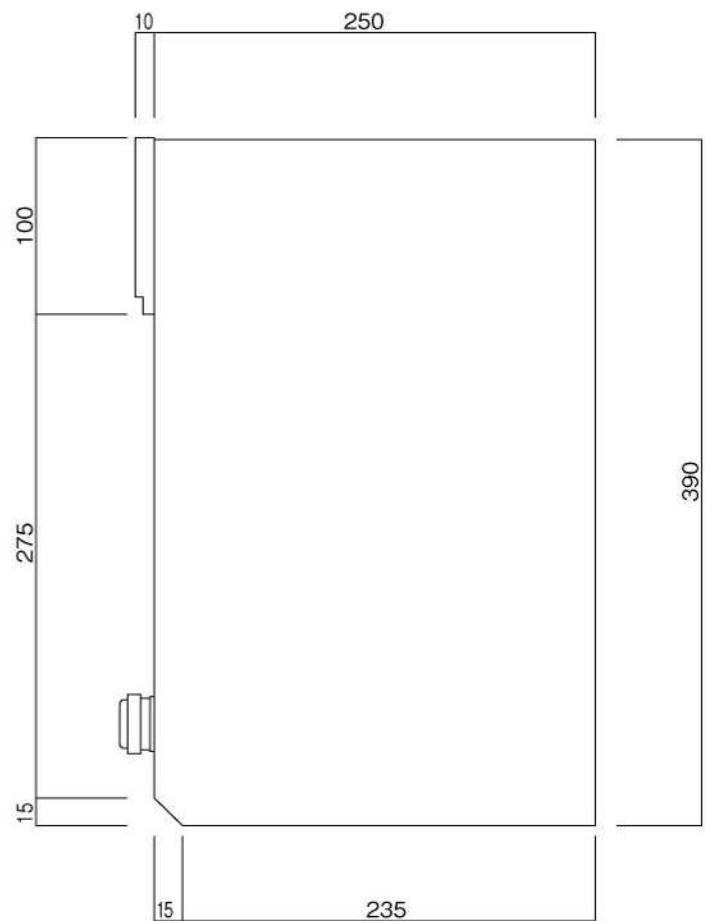

ポストボックス

TN42-2B_1

埋め込み式 スタンド式

09.04

正面図

裏面図

ポストボックス

TN42 -2B_2

埋め込み式 スタンド式

09.04

側面図

縦断面図

ポストボックス

TN42-2B_3

埋め込み式 スタンド式

09.04

平面図

底面図