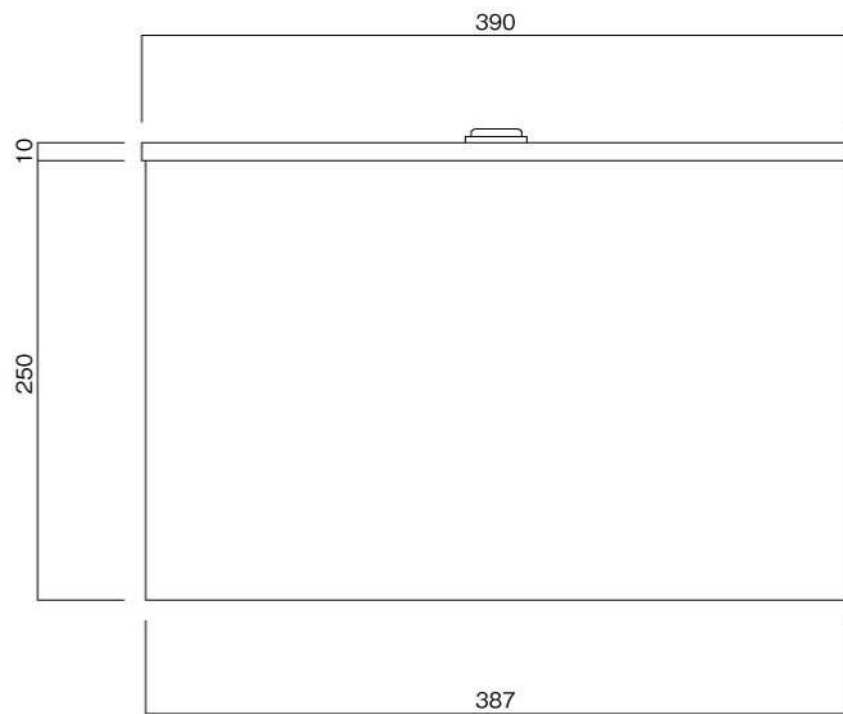

埋め込み式 スタンド式

09.04

側面図

縦断面図

ポストボックス

TN42-2B_3

埋め込み式 スタンド式

09.04

平面図

底面図