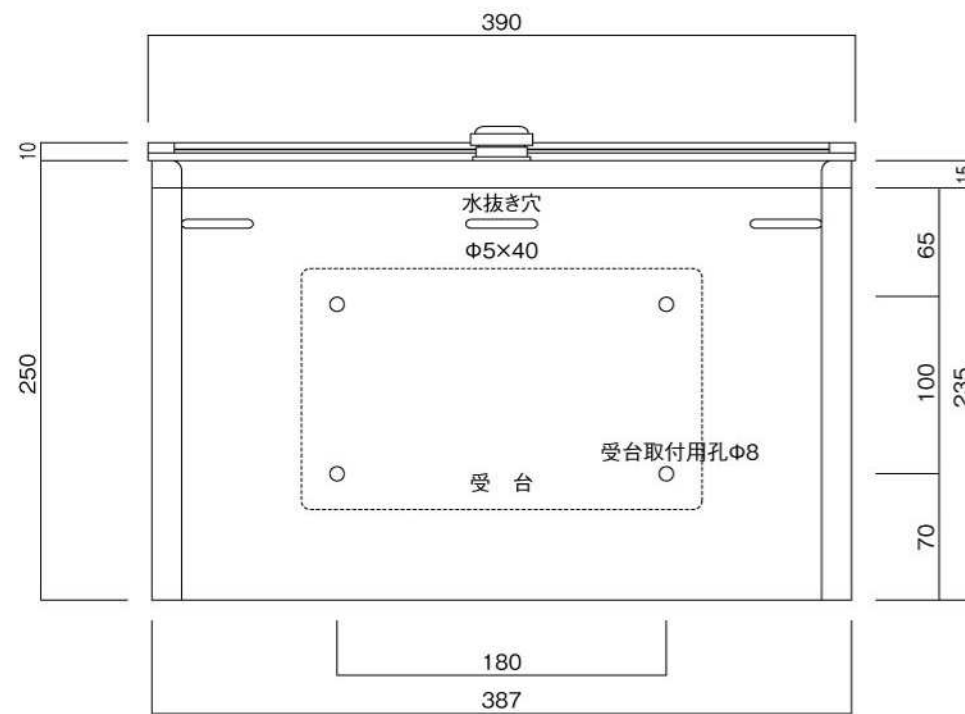

埋め込み式 スタンド式

09.04

側面図

縦断面図

ポストボックス

TN42-2B_3

埋め込み式 スタンド式

09.04

平面図

底面図