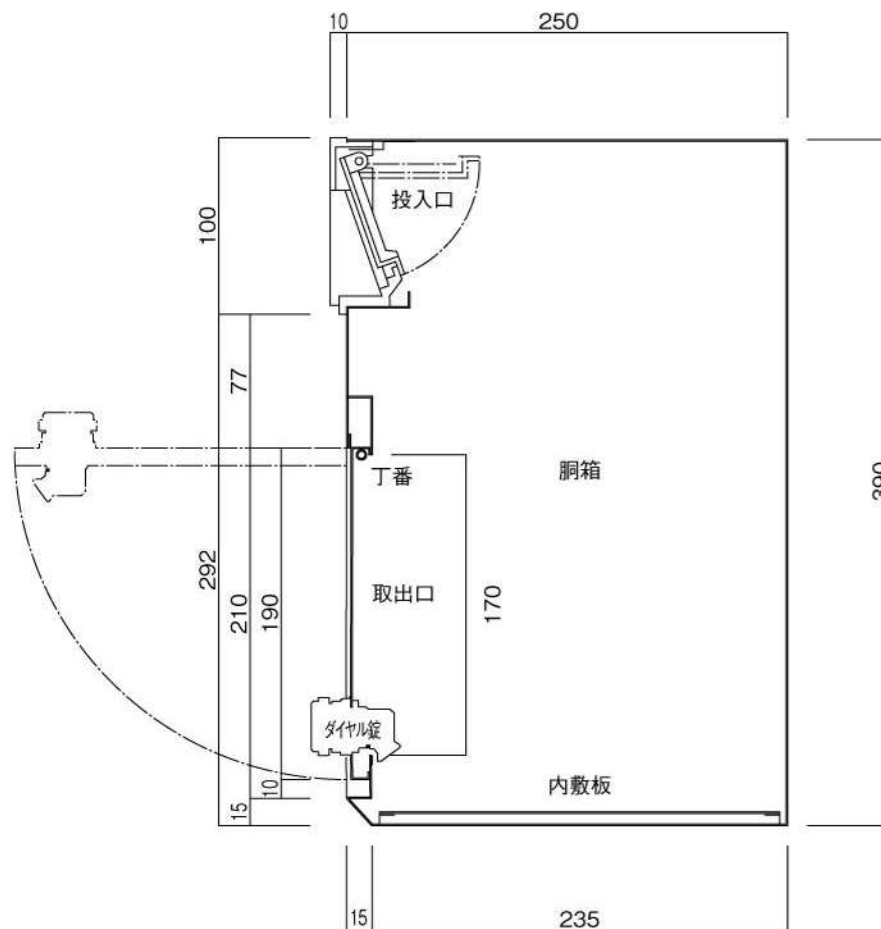

ポストボックス

TN42-2B_1

埋め込み式 スタンド式

09.04

正面図

裏面図

ポストボックス

TN42 -2B_2

埋め込み式 スタンド式

09.04

側面図

縦断面図

ポストボックス

TN42-2B_3

埋め込み式 スタンド式

09.04

平面図

底面図