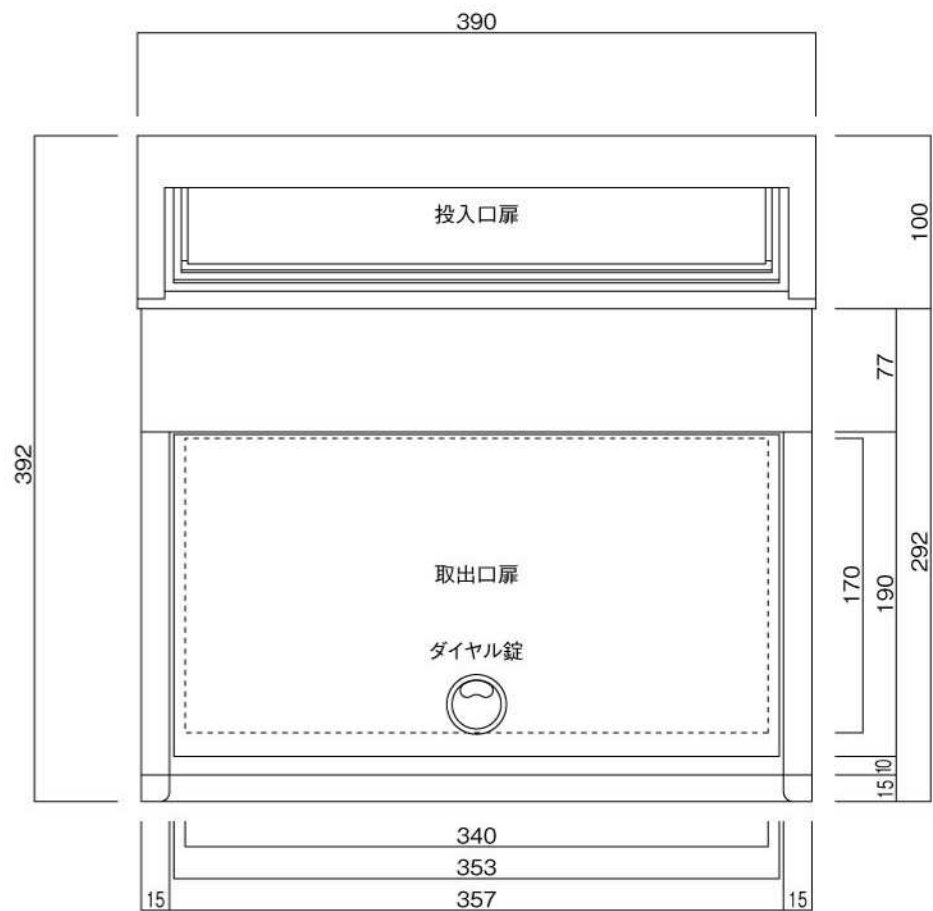

ポストボックス

TN42-2B_1

埋め込み式 スタンド式

09.04

正面図

裏面図

ポストボックス

TN42 -2B_2

埋め込み式 スタンド式

09.04

側面図

縦断面図

ポストボックス

TN42-2B_3

埋め込み式 スタンド式

09.04

平面図

底面図