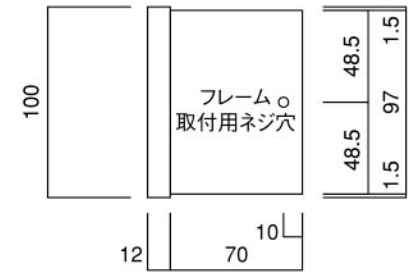

ポストボックス

T57K

口金具

09.04

正面図

裏面図

平面図

底面図

側面図

側面図