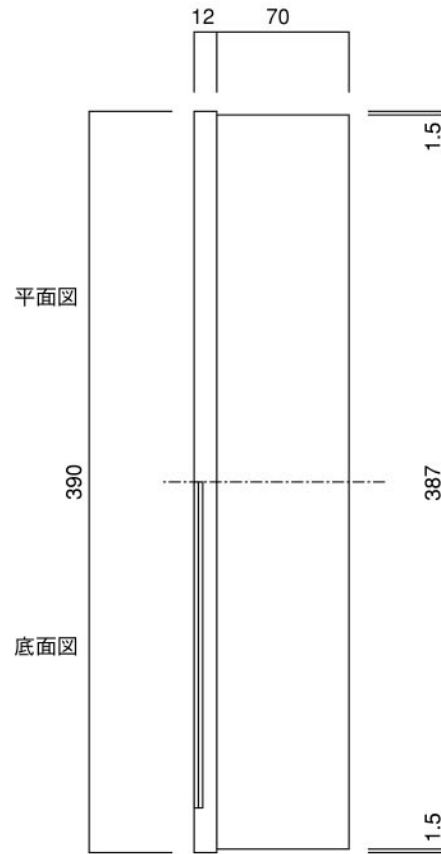

ポストボックス

T57K

口金具

09.04

正面図

裏面図

平面図

底面図

側面図

側面図