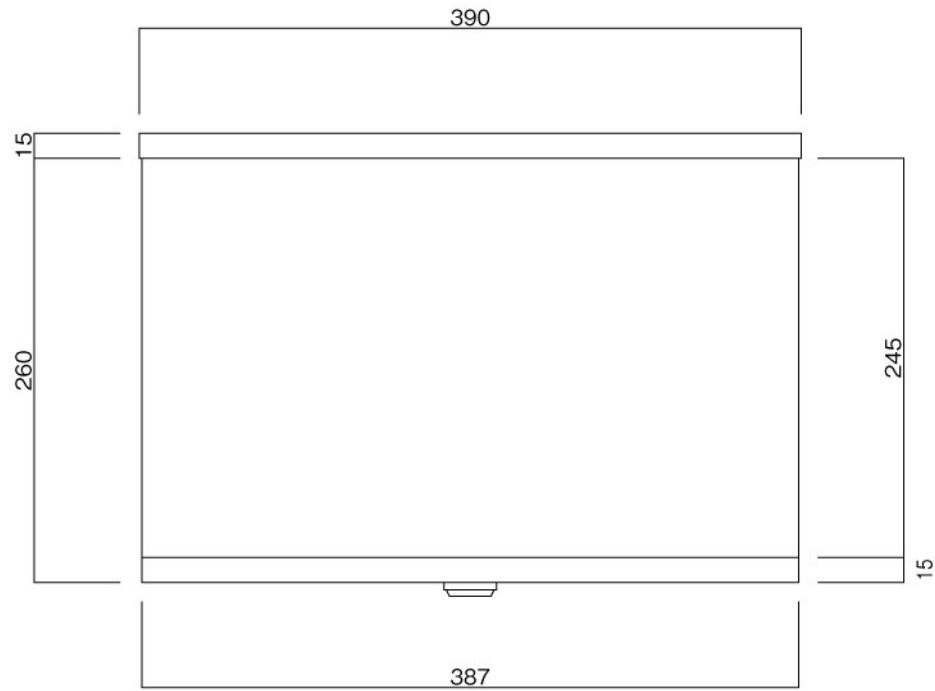

ポストボックス

T11-1_1

埋め込み式 スタンド式

09.04

正面図

側面図

裏面図

縦断面図

ポストボックス

T11-1_2

埋め込み式 スタンド式

09.04

平面図

底面図