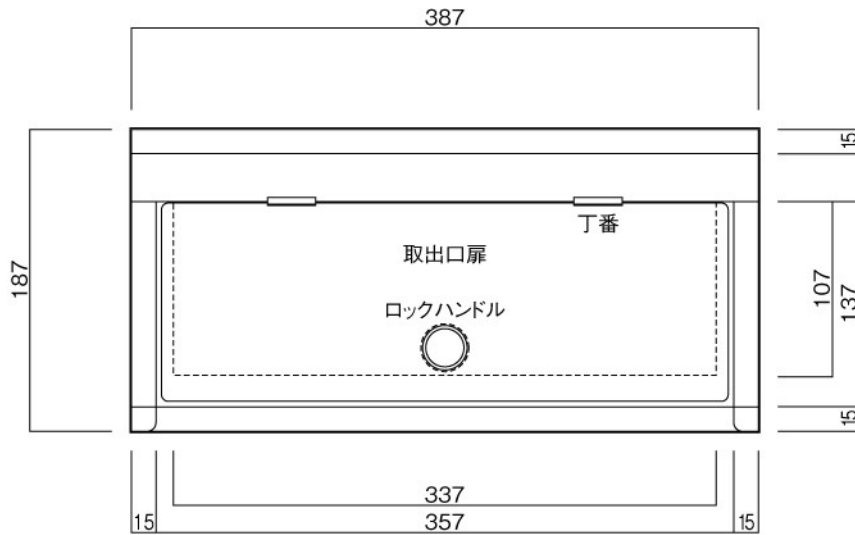

ポストボックス

T11-1_1

埋め込み式 スタンド式

09.04

正面図

側面図

裏面図

縦断面図

ポストボックス

T11-1_2

埋め込み式 スタンド式

09.04

平面図

底面図