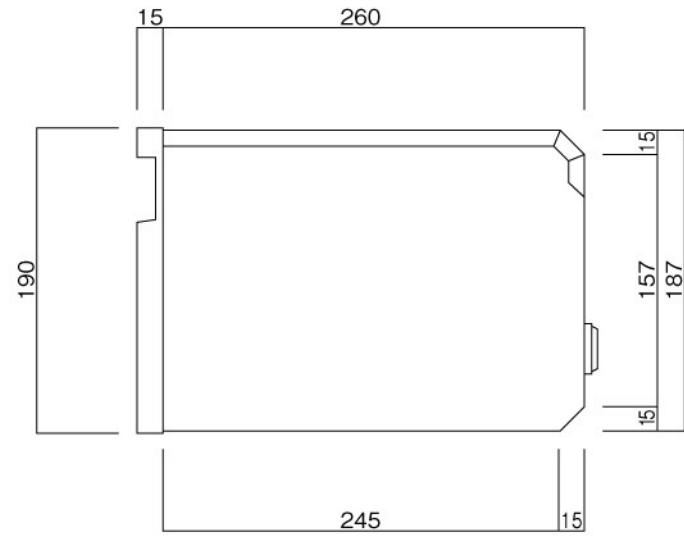

ポストボックス

T11-1_1

埋め込み式 スタンド式

09.04

正面図

側面図

裏面図

縦断面図

ポストボックス

T11-1_2

埋め込み式 スタンド式

09.04

平面図

底面図