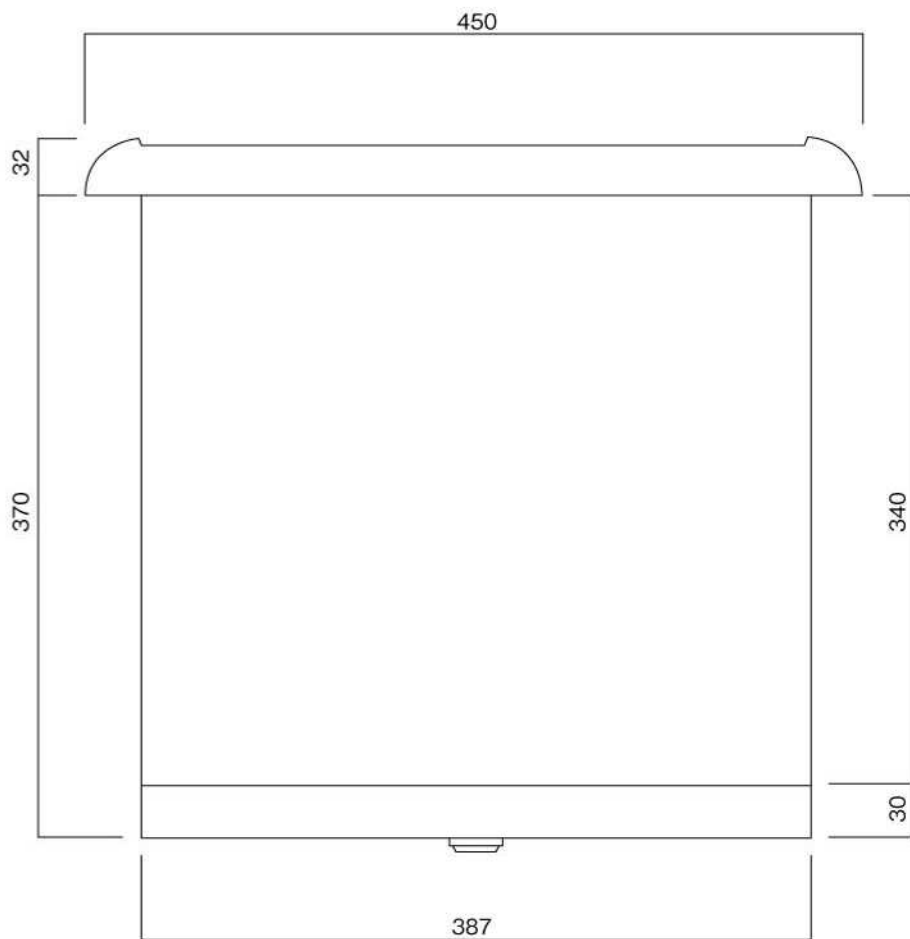

ポストボックス

T51-2B12D-1

埋め込み式

09.04

正面図

裏面図

ポストボックス

T51-2B12D-2

埋め込み式

09.04

側面図

縦断面図

ポストボックス

T51-2B12D-3

埋め込み式

09.04

平面図

底面図