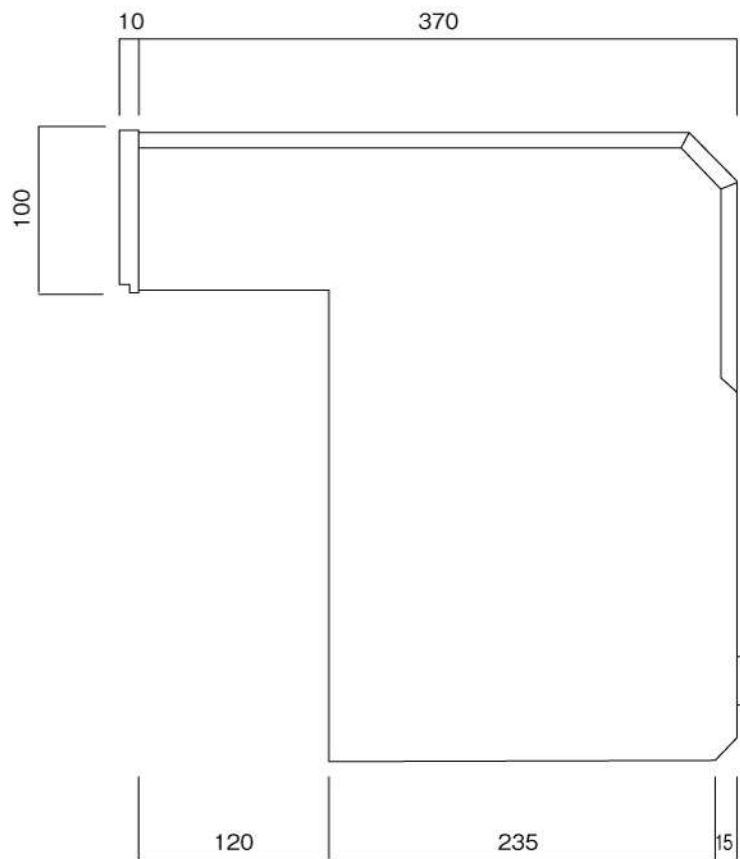

ポストボックス

T52-2B12D-1

埋め込み式

09.04

正面図

裏面図

ポストボックス

T52-2B12D-2

埋め込み式

09.04

側面図

縦断面図

ポストボックス

T52-2B12D-3

埋め込み式

09.04

平面図

底面図