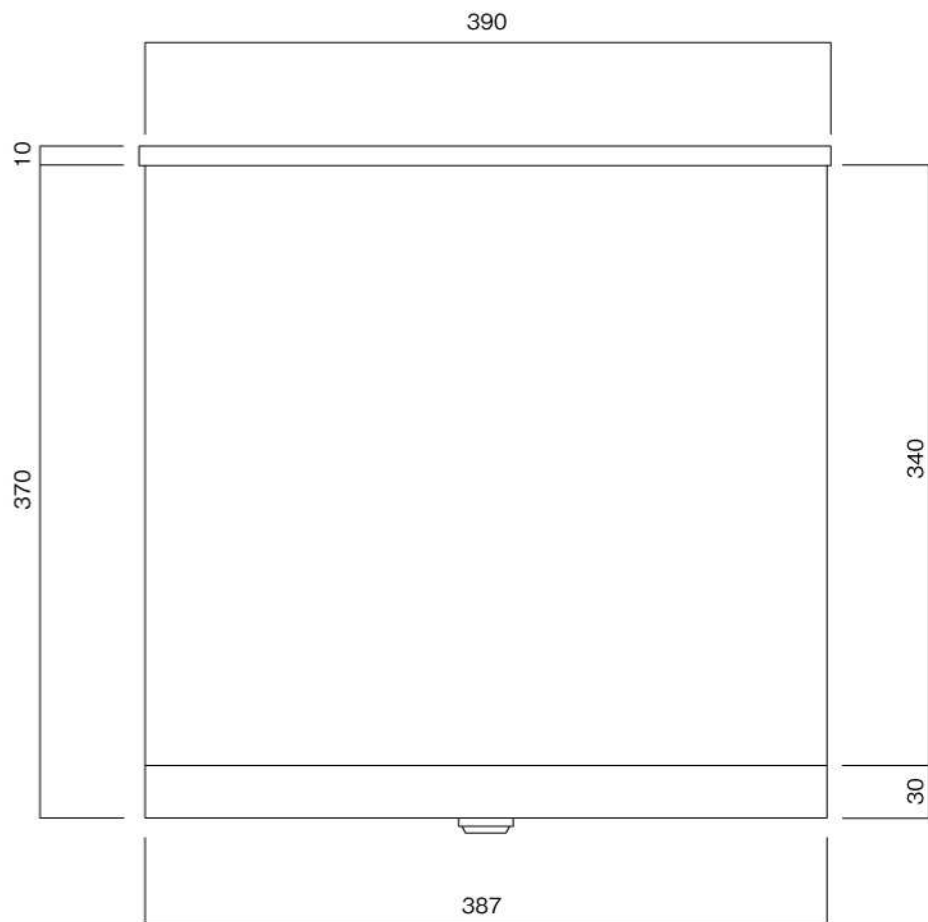

ポストボックス

T52-2B12D-1

埋め込み式

09.04

正面図

裏面図

ポストボックス

T52-2B12D-2

埋め込み式

09.04

側面図

縦断面図

ポストボックス

T52-2B12D-3

埋め込み式

09.04

平面図

底面図