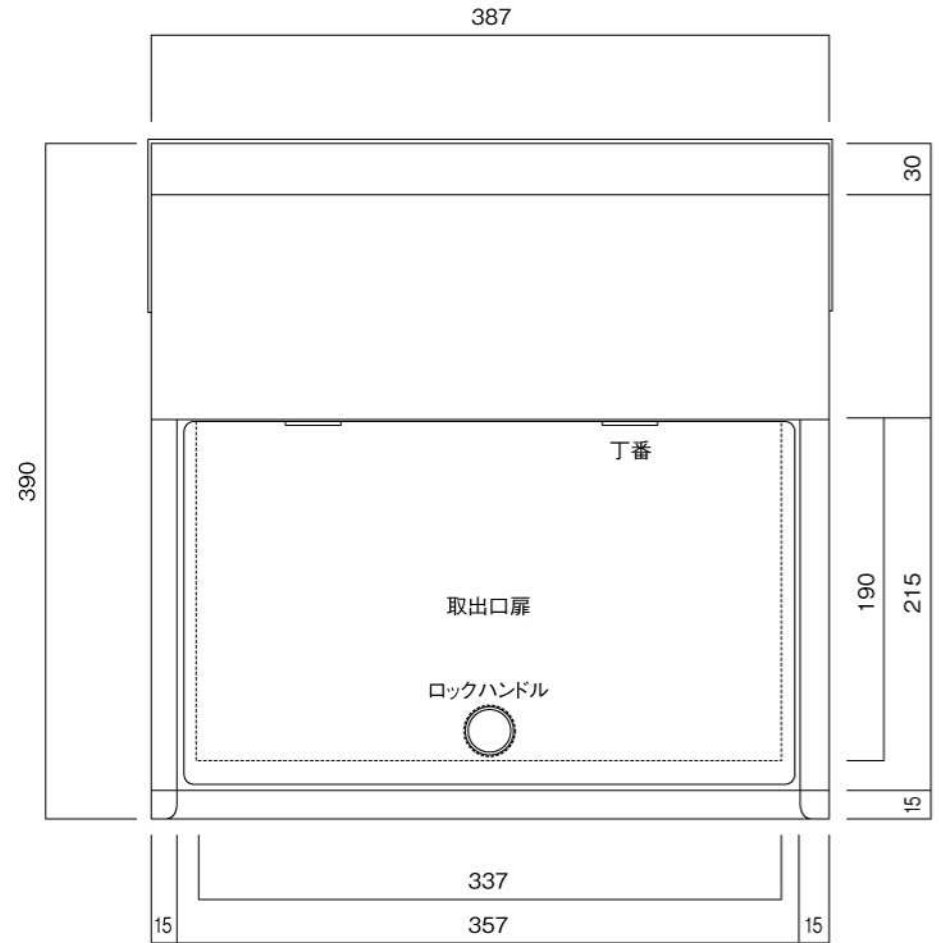

ポストボックス

T52-2B12D-1

埋め込み式

09.04

正面図

裏面図

ポストボックス

T52-2B12D-2

埋め込み式

09.04

側面図

縦断面図

ポストボックス

T52-2B12D-3

埋め込み式

09.04

平面図

底面図