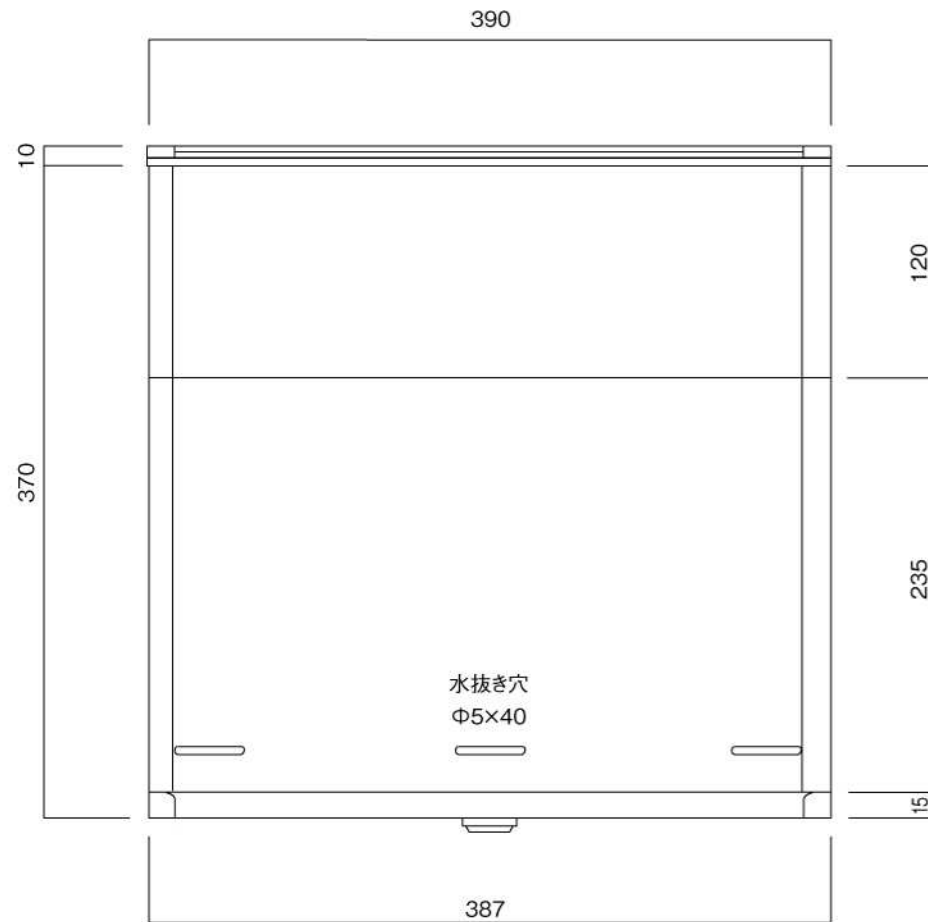

ポストボックス

T52-2B12D-1

埋め込み式

09.04

正面図

裏面図

ポストボックス

T52-2B12D-2

埋め込み式

09.04

側面図

縦断面図

ポストボックス

T52-2B12D-3

埋め込み式

09.04

平面図

底面図